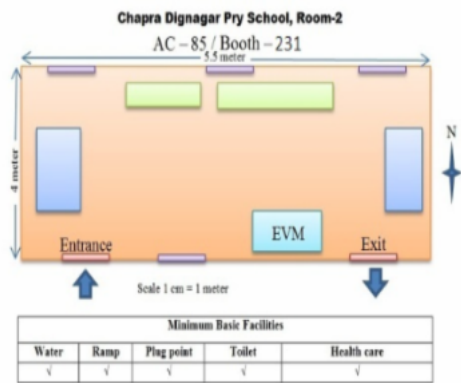

নির্বাচক নিবন্ধন আধিকারিকের স্বাক্ষর

Nazri Naksha

Google Map View

Polling Station Building Front View

Polling Station Front View

Cad View

Key MAP View

1 নাম : সুনিতা সিকদার(রায়) স্বামীর নাম: সুভাষ সিকদার বাড়ির নং : n0184 বয়স : 27 লিঙ্গ : মহিলা	UPW1857366 ফটো উপলব্ধ	2 নাম : সরজিত দাস পিতার নাম: অজিত দাস বাড়ির নং : এন0329 বয়স : 25 লিঙ্গ : পুরুষ	UPW1966787 ফটো উপলব্ধ	3 নাম : কুসুম অধিকারী স্বামীর নাম: রবীন কুমার অধিকারী বাড়ির নং : n0330 বয়স : 57 লিঙ্গ : মহিলা	WB/11/075/618079 ফটো উপলব্ধ
4 নাম : রবীন কুমার অধিকারী পিতার নাম: সুবোল অধিকারী বাড়ির নং : n0329 বয়স : 64 লিঙ্গ : পুরুষ	WB/11/075/618308 ফটো উপলব্ধ	5 নাম : রতন বিশ্বাস পিতার নাম: নিরাপদ বিশ্বাস বাড়ির নং : বয়স : 37 লিঙ্গ : পুরুষ	UPW1257575 ফটো উপলব্ধ	6 নাম : সুপর্ণা বিশ্বাস প্রমানিক স্বামীর নাম: রতন বিশ্বাস বাড়ির নং : n0330 বয়স : 24 লিঙ্গ : মহিলা	UPW2201192 ফটো উপলব্ধ
7 নাম : বাসনা দাস মায়ের নাম: লক্ষ্মী সাহা দাস বাড়ির নং : এন0329 বয়স : 22 লিঙ্গ : মহিলা	UPW2300440 ফটো উপলব্ধ	8 নাম : রনজিত অধিকারী পিতার নাম: মনিন্দ্র অধিকারী বাড়ির নং : n0054 বয়স : 66 লিঙ্গ : পুরুষ	DMB1560184 ফটো উপলব্ধ	9 নাম : লক্ষী (সাহা) দাস স্বামীর নাম: অজিত দাস বাড়ির নং : n0329 বয়স : 46 লিঙ্গ : মহিলা	DMB2258135 ফটো উপলব্ধ
10 নাম : অজিত দাস পিতার নাম: চাঁদ মোহন দাস বাড়ির নং : এন0329 বয়স : 59 লিঙ্গ : পুরুষ	UPW1967157 ফটো উপলব্ধ	11 নাম : রমা অধিকারী(বিশ্বাস) স্বামীর নাম: রাজেন্দ্র অধিকারী বাড়ির নং : n0183 বয়স : 27 লিঙ্গ : মহিলা	UPW1857374 ফটো উপলব্ধ	12 নাম : শিবনাথ কুন্ডু পিতার নাম: কুমারেশ কুন্ডু বাড়ির নং : n0025 বয়স : 71 লিঙ্গ : পুরুষ	WB/11/075/612043 ফটো উপলব্ধ
13 নাম : রত্না কুন্ডু স্বামীর নাম: শিবনাথ কুন্ডু বাড়ির নং : n0025 বয়স : 61 লিঙ্গ : মহিলা	WB/11/075/612667 ফটো উপলব্ধ	14 নাম : শশাঙ্ক কুন্ডু পিতার নাম: শিবনাথ কুন্ডু বাড়ির নং : n0025 বয়স : 38 লিঙ্গ : পুরুষ	DMB2656981 ফটো উপলব্ধ	15 নাম : আরতী কুন্ডু স্বামীর নাম: কৃষ্ণপদ কুন্ডু বাড়ির নং : n0025 বয়স : 66 লিঙ্গ : মহিলা	WB/11/075/612666 ফটো উপলব্ধ
16 নাম : কৌশিক কুন্ডু পিতার নাম: কৃষ্ণপদ কুন্ডু বাড়ির নং : n0025 বয়স : 46 লিঙ্গ : পুরুষ	UPW1257765 ফটো উপলব্ধ	17 নাম : মুনমুন কুন্ডু(সরকার) স্বামীর নাম: কৌশিক কুন্ডু বাড়ির নং : n0025 বয়স : 36 লিঙ্গ : মহিলা	UPW1333855 ফটো উপলব্ধ	18 নাম : সুকান্ত কুন্ডু পিতার নাম: কৃষ্ণপদ কুন্ডু বাড়ির নং : n0025 বয়স : 44 লিঙ্গ : পুরুষ	DMB2555266 ফটো উপলব্ধ
19 নাম : সঞ্জয় কুমার কুন্ডু মায়ের নাম: মায়ারানী কুন্ডু বাড়ির নং : n0025 বয়স : 60 লিঙ্গ : পুরুষ	DMB2555258 ফটো উপলব্ধ	20 নাম : সবিতারানী কুন্ডু স্বামীর নাম: সঞ্জয় কুন্ডু বাড়ির নং : n0275 বয়স : 53 লিঙ্গ : মহিলা	DMB1699875 ফটো উপলব্ধ	21 নাম : রিঙ্কু নাথ দেবনাথ স্বামীর নাম: গৌরাজ নাথ বাড়ির নং : n0025 বয়স : 33 লিঙ্গ : মহিলা	UPW1828524 ফটো উপলব্ধ
22 নাম : প্রাণ্য কুণ্ডু পিতার নাম: সঞ্জয় কুমার কুণ্ডু বাড়ির নং : এন0025 বয়স : 25 লিঙ্গ : পুরুষ	UPW1966894 ফটো উপলব্ধ	23 নাম : শিউলী(শিকদার) কুন্ডু স্বামীর নাম: সুকান্ত কুন্ডু বাড়ির নং : n0025 বয়স : 29 লিঙ্গ : মহিলা	UPW1828557 ফটো উপলব্ধ	24 নাম : সৌগত কুন্ডু পিতার নাম: সঞ্জয় কুমার কুন্ডু বাড়ির নং : n0025 বয়স : 28 লিঙ্গ : পুরুষ	UPW1753136 ফটো উপলব্ধ
25 নাম : প্রিয়া দেবনাথ স্বামীর নাম: সমীর দেবনাথ বাড়ির নং : এন0044 বয়স : 25 লিঙ্গ : মহিলা	XZF2521581 ফটো উপলব্ধ	26 নাম : মৃত্তা দেবনাথ স্বামীর নাম: কৃষ্ণকান্ত দেবনাথ বাড়ির নং : n0022 বয়স : 33 লিঙ্গ : মহিলা	UPW1753482 ফটো উপলব্ধ	27 নাম : কৃষ্ণকান্ত দেবনাথ পিতার নাম: রায়মোহন দেবনাথ বাড়ির নং : n0022 বয়স : 33 লিঙ্গ : পুরুষ	UPW1649599 ফটো উপলব্ধ
28 নাম : মিন্টু শিকদার পিতার নাম: মনোরঞ্জন শিকদার বাড়ির নং : এন0009 বয়স : 46 লিঙ্গ : পুরুষ	UPW2374692 ফটো উপলব্ধ	29 নাম : সঞ্জয় শিকদার পিতার নাম: দারায়ণ চন্দ্র শিকদার বাড়ির নং : এন0009 বয়স : 46 লিঙ্গ : পুরুষ	UPW2374254 ফটো উপলব্ধ	30 নাম : ইন্দুবালা কর্মকার স্বামীর নাম: মুরারীমোহন কর্মকার বাড়ির নং : n0172 বয়স : 86 লিঙ্গ : মহিলা	UPW1993500 ফটো উপলব্ধ