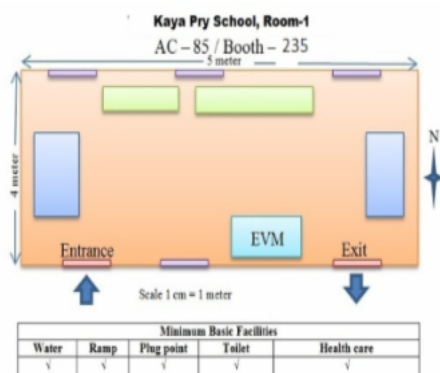

নির্বাচক নিবন্ধন আধিকারিকের স্বাক্ষর

Nazri Naksha

Google Map View

Polling Station Building Front View

Polling Station Front View

Cad View

Key MAP View

1 নাম : জাহিদা বিবি স্বামীর নাম : জামসেদ বিহাস বাড়ির নং : n01099 বয়স : 40 লিঙ্গ : মহিলা	DMB2856763 ফটো উপলব্ধ	2 নাম : বন্দনা (সরকার)বাইন স্বামীর নাম : সুরোদীপ বাইন বাড়ির নং : n0253 বয়স : 27 লিঙ্গ : মহিলা	UPW1858133 ফটো উপলব্ধ	3 নাম : জবা অধিকারী ধর স্বামীর নাম : অনিমেধ অধিকারী বাড়ির নং : এন0068 বয়স : 25 লিঙ্গ : মহিলা	UPW1970953 ফটো উপলব্ধ
4 নাম : রত্না অধিকারী নাথ স্বামীর নাম : প্রসেনজীৎ অধিকারী বাড়ির নং : N0068 বয়স : 28 লিঙ্গ : মহিলা	UPW1648807 ফটো উপলব্ধ	5 নাম : প্রসেনজিত অধিকারী পিতার নাম : নিখিল অধিকারী বাড়ির নং : n0068 বয়স : 32 লিঙ্গ : পুরুষ	UPW1650647 ফটো উপলব্ধ	6 নাম : অনিমেধ অধিকারী পিতার নাম : নিখিল অধিকারী বাড়ির নং : n0068 বয়স : 37 লিঙ্গ : পুরুষ	UPW1258920 ফটো উপলব্ধ
7 নাম : প্রভা অধিকারী স্বামীর নাম : নিখিল অধিকারী বাড়ির নং : n0068 বয়স : 55 লিঙ্গ : মহিলা	WB/11/075/624766 ফটো উপলব্ধ	8 নাম : নিখিল অধিকারী পিতার নাম : শচীন অধিকারী বাড়ির নং : n0068 বয়স : 59 লিঙ্গ : পুরুষ	WB/11/075/624728 ফটো উপলব্ধ	9 নাম : জ্যোৎস্না অধিকারী স্বামীর নাম : সমীর অধিকারী বাড়ির নং : n0068 বয়স : 56 লিঙ্গ : মহিলা	WB/11/075/624763 ফটো উপলব্ধ
10 নাম : সমীর অধিকারী পিতার নাম : শচীন অধিকারী বাড়ির নং : n0068 বয়স : 61 লিঙ্গ : পুরুষ	WB/11/075/624409 ফটো উপলব্ধ	11 নাম : কাকলি দেবনাথ স্বামীর নাম : অনুপ দেবনাথ বাড়ির নং : এন00 বয়স : 28 লিঙ্গ : মহিলা	UPW1880749 ফটো উপলব্ধ	12 নাম : সুশান্ত কর্মকার পিতার নাম : পরেশ কর্মকার বাড়ির নং : n0017 বয়স : 36 লিঙ্গ : পুরুষ	UPW1569664 ফটো উপলব্ধ
13 নাম : প্রশান্ত কর্মকার পিতার নাম : পরেশ কর্মকার বাড়ির নং : n0017 বয়স : 41 লিঙ্গ : পুরুষ	DMB2936136 ফটো উপলব্ধ	14 নাম : রানী কর্মকার স্বামীর নাম : পরেশ কর্মকার বাড়ির নং : n0017 বয়স : 59 লিঙ্গ : মহিলা	DMB2558930 ফটো উপলব্ধ	15 নাম : লক্ষী সিং স্বামীর নাম : বাবাদিন সিং বাড়ির নং : n0162 বয়স : 38 লিঙ্গ : মহিলা	UPW1063650 ফটো উপলব্ধ
16 নাম : শিউলী কীর্তনীয়া পিতার নাম : দিলীপ কীর্তনীয়া বাড়ির নং : n0162 বয়স : 34 লিঙ্গ : মহিলা	UPW1453133 ফটো উপলব্ধ	17 নাম : শোভা কীর্তনীয়া স্বামীর নাম : দিলীপ কীর্তনীয়া বাড়ির নং : n0162 বয়স : 56 লিঙ্গ : মহিলা	WB/11/075/624339 ফটো উপলব্ধ	18 নাম : দিলীপ কীর্তনীয়া পিতার নাম : রঘুনাথ কীর্তনীয়া বাড়ির নং : n0162 বয়স : 63 লিঙ্গ : পুরুষ	WB/11/075/624572 ফটো উপলব্ধ
19 নাম : অপূর্ব কীর্তনীয়া পিতার নাম : অনিল কুমার কীর্তনীয়া বাড়ির নং : n0081 বয়স : 32 লিঙ্গ : পুরুষ	UPW1334804 ফটো উপলব্ধ	20 নাম : গীতা কীর্তনীয়া স্বামীর নাম : অনিল কীর্তনীয়া বাড়ির নং : n0081 বয়স : 56 লিঙ্গ : মহিলা	WB/11/075/624334 ফটো উপলব্ধ	21 নাম : অনিল কীর্তনীয়া পিতার নাম : নগেন্দ্র কীর্তনীয়া বাড়ির নং : n0081 বয়স : 66 লিঙ্গ : পুরুষ	WB/11/075/624400 ফটো উপলব্ধ
22 নাম : নিশান কীর্তনীয়া পিতার নাম : কৃষ্ণ কীর্তনীয়া বাড়ির নং : n0070 বয়স : 32 লিঙ্গ : পুরুষ	UPW1453117 ফটো উপলব্ধ	23 নাম : শিপুল কীর্তনীয়া পিতার নাম : অতুল কীর্তনীয়া বাড়ির নং : n0070 বয়স : 40 লিঙ্গ : পুরুষ	DMB2658169 ফটো উপলব্ধ	24 নাম : বিপুল কীর্তনীয়া পিতার নাম : অতুল কীর্তনীয়া বাড়ির নং : n0070 বয়স : 45 লিঙ্গ : পুরুষ	DMB2774487 ফটো উপলব্ধ
25 নাম : লক্ষ্মী কীর্তনীয়া স্বামীর নাম : শিব কীর্তনীয়া বাড়ির নং : n0070 বয়স : 41 লিঙ্গ : মহিলা	DMB2559896 ফটো উপলব্ধ	26 নাম : নমিতা কীর্তনীয়া স্বামীর নাম : বিষ্ণু কীর্তনীয়া বাড়ির নং : n0070 বয়স : 57 লিঙ্গ : মহিলা	WB/11/075/624673 ফটো উপলব্ধ	27 নাম : বিষ্ণু কীর্তনীয়া পিতার নাম : অতুল কীর্তনীয়া বাড়ির নং : n0070 বয়স : 61 লিঙ্গ : পুরুষ	WB/11/075/624672 ফটো উপলব্ধ
28 নাম : সাধন কীর্তনীয়া পিতার নাম : কৃষ্ণ কীর্তনীয়া বাড়ির নং : n0070 বয়স : 32 লিঙ্গ : পুরুষ	UPW1650688 ফটো উপলব্ধ	29 নাম : অনিমা কীর্তনীয়া স্বামীর নাম : কৃষ্ণ কীর্তনীয়া বাড়ির নং : n0070 বয়স : 58 লিঙ্গ : মহিলা	WB/11/075/624722 ফটো উপলব্ধ	30 নাম : কৃষ্ণ কীর্তনীয়া পিতার নাম : অতুল কীর্তনীয়া বাড়ির নং : n0070 বয়স : 63 লিঙ্গ : পুরুষ	WB/11/075/624712 ফটো উপলব্ধ