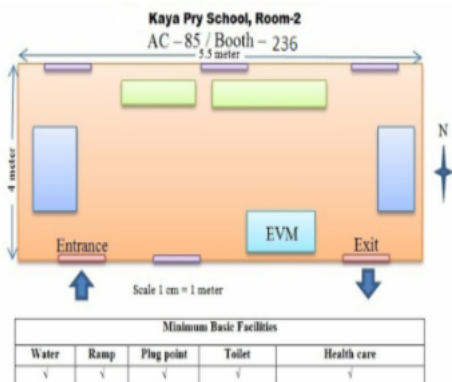

নির্বাচক নিবন্ধন আধিকারিকের স্বাক্ষর

Nazri Naksha

Google Map View

Polling Station Building Front View

Polling Station Front View

Cad View

Key MAP View

1 নাম : শংকর দেবনাথ পিতার নাম: নিত্যানন্দ দেবনাথ বাড়ির নং : n0220 বয়স : 51 লিঙ্গ : পুরুষ	AKB0131540 ফটো উপলব্ধ	2 নাম : জয়িতা কর্মকার পিতার নাম: গোপীনাথ কর্মকার বাড়ির নং : এন0062 বয়স : 21 লিঙ্গ : মহিলা	UPW2348829 ফটো উপলব্ধ	3 নাম : মালতী কর্মকার স্বামীর নাম: বিমল কর্মকার বাড়ির নং : n0019 বয়স : 56 লিঙ্গ : মহিলা	WB/11/075/624495 ফটো উপলব্ধ
4 নাম : অনিতা কর্মকার স্বামীর নাম: তারক নাথ কর্মকার বাড়ির নং : n0061 বয়স : 56 লিঙ্গ : মহিলা	UPW1994755 ফটো উপলব্ধ	5 নাম : শুভঙ্কর কর্মকার পিতার নাম: তারকনাথ কর্মকার বাড়ির নং : n0061 বয়স : 32 লিঙ্গ : পুরুষ	UPW1335082 ফটো উপলব্ধ	6 নাম : গোপীনাথ কর্মকার পিতার নাম: প্রমথ কর্মকার বাড়ির নং : n0062 বয়স : 53 লিঙ্গ : পুরুষ	WB/11/075/624376 ফটো উপলব্ধ
7 নাম : কাশীনাথ কর্মকার পিতার নাম: প্রমথ কর্মকার বাড়ির নং : n0118 বয়স : 57 লিঙ্গ : পুরুষ	UPW2435584 ফটো উপলব্ধ	8 নাম : সীমা কর্মকার স্বামীর নাম: কাশীনাথ কর্মকার বাড়ির নং : n0118 বয়স : 44 লিঙ্গ : মহিলা	DMB2262236 ফটো উপলব্ধ	9 নাম : তারক নাথ কর্মকার পিতার নাম: প্রমথ নাথ কর্মকার বাড়ির নং : n0061 বয়স : 63 লিঙ্গ : পুরুষ	UPW1994763 ফটো উপলব্ধ
10 নাম : শান্তনা কর্মকার স্বামীর নাম: গোপীনাথ কর্মকার বাড়ির নং : n0062 বয়স : 44 লিঙ্গ : মহিলা	DMB2262244 ফটো উপলব্ধ	11 নাম : বিদ্যুৎ কর্মকার পিতার নাম: বিমল কর্মকার বাড়ির নং : এন0019 বয়স : 27 লিঙ্গ : পুরুষ	UPW1963784 ফটো উপলব্ধ	12 নাম : রনবীর কর্মকার পিতার নাম: কাশীনাথ কর্মকার বাড়ির নং : N0118 বয়স : 24 লিঙ্গ : পুরুষ	UPW2202687 ফটো উপলব্ধ
13 নাম : রাজ তিলক কর্মকার পিতার নাম: গোপীনাথ কর্মকার বাড়ির নং : এন0000 বয়স : 23 লিঙ্গ : পুরুষ	UPW2255743 ফটো উপলব্ধ	14 নাম : সোমা গড়াই পিতার নাম: সত্য গড়াই বাড়ির নং : n0063 বয়স : 28 লিঙ্গ : মহিলা	UPW1755727 ফটো উপলব্ধ	15 নাম : সম্পা গড়াই পিতার নাম: সত্য গড়াই বাড়ির নং : n0063 বয়স : 30 লিঙ্গ : মহিলা	UPW1755735 ফটো উপলব্ধ
16 নাম : সঞ্জিতা গড়াই স্বামীর নাম: সুভেন্দু গড়াই বাড়ির নং : এন0096 বয়স : 28 লিঙ্গ : মহিলা	STB1905769 ফটো উপলব্ধ	17 নাম : সত্যপদ গড়াই পিতার নাম: হাজারী গড়াই বাড়ির নং : n0063 বয়স : 66 লিঙ্গ : পুরুষ	UPW2060945 ফটো উপলব্ধ	18 নাম : বাসন্তী গড়াই স্বামীর নাম: সত্যপদ গড়াই বাড়ির নং : n0063 বয়স : 58 লিঙ্গ : মহিলা	UPW2060929 ফটো উপলব্ধ
19 নাম : শিবানী গড়াই স্বামীর নাম: অনন্ত গড়াই বাড়ির নং : n0064 বয়স : 76 লিঙ্গ : মহিলা	WB/11/075/624726 ফটো উপলব্ধ	20 নাম : রবীন্দ্র নাথ গড়াই পিতার নাম: ভক্ত গড়াই বাড়ির নং : n0096 বয়স : 66 লিঙ্গ : পুরুষ	WB/11/075/624687 ফটো উপলব্ধ	21 নাম : তুষা গড়াই স্বামীর নাম: রবীন্দ্রনাথ গড়াই বাড়ির নং : n0096 বয়স : 56 লিঙ্গ : মহিলা	WB/11/075/624278 ফটো উপলব্ধ
22 নাম : রমা গড়াই স্বামীর নাম: রাজবল্লভ গড়াই বাড়ির নং : n0098 বয়স : 63 লিঙ্গ : মহিলা	UPW1995091 ফটো উপলব্ধ	23 নাম : রাজা গড়াই পিতার নাম: রাজবল্লভ গড়াই বাড়ির নং : n0098 বয়স : 42 লিঙ্গ : পুরুষ	DMB2559383 ফটো উপলব্ধ	24 নাম : রানা গড়াই পিতার নাম: রাজবল্লভ গড়াই বাড়ির নং : n0098 বয়স : 40 লিঙ্গ : পুরুষ	DMB2559391 ফটো উপলব্ধ
25 নাম : মুনমুন গড়াই(সাধুখাঁ) স্বামীর নাম: রানা গড়াই বাড়ির নং : n0098 বয়স : 38 লিঙ্গ : মহিলা	UPW1570373 ফটো উপলব্ধ	26 নাম : বিশ্বনাথ গড়াই পিতার নাম: ভক্ত গড়াই বাড়ির নং : n0099 বয়স : 81 লিঙ্গ : পুরুষ	WB/11/075/624388 ফটো উপলব্ধ	27 নাম : রাধারানী গড়াই স্বামীর নাম: বিশ্বনাথ গড়াই বাড়ির নং : n0099 বয়স : 66 লিঙ্গ : মহিলা	WB/11/075/624262 ফটো উপলব্ধ
28 নাম : স্বপন গড়াই পিতার নাম: বিশ্বনাথ গড়াই বাড়ির নং : n0099 বয়স : 45 লিঙ্গ : পুরুষ	DMB2559367 ফটো উপলব্ধ	29 নাম : গোরচাঁদ গড়াই পিতার নাম: রাজেন্দ্র গড়াই বাড়ির নং : n0120 বয়স : 44 লিঙ্গ : পুরুষ	DMB2262285 ফটো উপলব্ধ	30 নাম : সুজিত গড়াই পিতার নাম: বিশ্বনাথ গড়াই বাড়ির নং : n0099 বয়স : 38 লিঙ্গ : পুরুষ	DMB2857209 ফটো উপলব্ধ