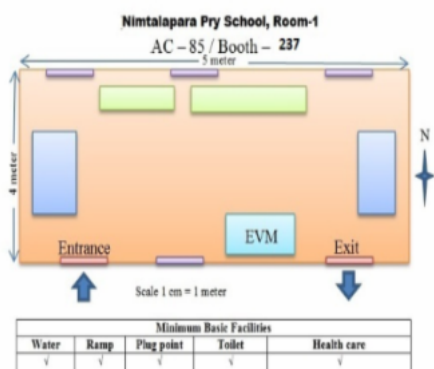

নির্বাচক নিবন্ধন আধিকারিকের স্বাক্ষর

Nazri Naksha

Google Map View

Polling Station Building Front View

Polling Station Front View

Cad View

Key MAP View

বিধানসভা নির্বাচনক্ষেত্রের নং, নাম : 85-কৃষ্ণনগর দক্ষিণ
ভাগ নং, নাম : 1-মইলকা পূর্বপাড়া