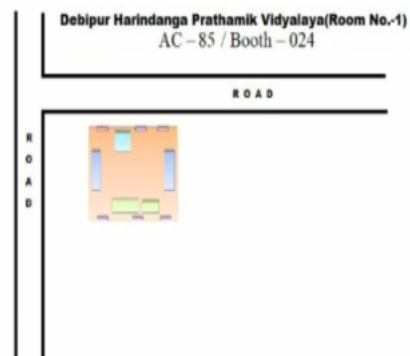

নির্বাচক নিবন্ধন আধিকারিকের স্বাক্ষর

Nazri Naksha

Google Map View

Polling Station Building Front View

Polling Station Front View

Cad View

Key MAP View

1 নাম : রেহেনা বিবি স্বামীর নাম: সুরাবদ্দিন সেখ বাড়ির নং : n0160 বয়স : 42 লিঙ্গ : মহিলা	KNS2356087 ফটো উপলব্ধ	2 নাম : রূপছন বিবি স্বামীর নাম: সুরাবদ্দিন সেখ বাড়ির নং : n0151 বয়স : 43 লিঙ্গ : মহিলা	KNS1750744 ফটো উপলব্ধ	3 নাম : সন্ধ্যা কর্মকার স্বামীর নাম: বলরাম কর্মকার বাড়ির নং : n0002 বয়স : 25 লিঙ্গ : মহিলা	UPW2133684 ফটো উপলব্ধ
4 নাম : ছবি কর্মকার স্বামীর নাম: মাধব কর্মকার বাড়ির নং : n0178 বয়স : 54 লিঙ্গ : মহিলা	WB/11/071/534305 ফটো উপলব্ধ	5 নাম : সৃজিত কর্মকার পিতার নাম: লক্ষ্মণ কর্মকার বাড়ির নং : n0189 বয়স : 29 লিঙ্গ : পুরুষ	UPW1765478 ফটো উপলব্ধ	6 নাম : সাজিত খন্দকার পিতার নাম: সুরাবদ্দিন সেখ বাড়ির নং : n0178 বয়স : 23 লিঙ্গ : পুরুষ	UPW2133106 ফটো উপলব্ধ
7 নাম : আরাধনা কর্মকার পিতার নাম: লক্ষ্মণ কর্মকার বাড়ির নং : এন0008 বয়স : 23 লিঙ্গ : মহিলা	UPW2279271 ফটো উপলব্ধ	8 নাম : সুশীল কর্মকার পিতার নাম: কানাই কর্মকার বাড়ির নং : n0002 বয়স : 71 লিঙ্গ : পুরুষ	WB/11/076/141738 ফটো উপলব্ধ	9 নাম : বাসন্তী কর্মকার স্বামীর নাম: সুশীল কর্মকার বাড়ির নং : n0002 বয়স : 66 লিঙ্গ : মহিলা	WB/11/076/141733 ফটো উপলব্ধ
10 নাম : বলরাম কর্মকার পিতার নাম: সুশীল কর্মকার বাড়ির নং : n0002 বয়স : 40 লিঙ্গ : পুরুষ	KNS2121242 ফটো উপলব্ধ	11 নাম : মদন কর্মকার পিতার নাম: কানাই কর্মকার বাড়ির নং : n0002 বয়স : 61 লিঙ্গ : পুরুষ	WB/11/076/141664 ফটো উপলব্ধ	12 নাম : বাসন্তী কর্মকার স্বামীর নাম: মদন কর্মকার বাড়ির নং : n0002 বয়স : 56 লিঙ্গ : মহিলা	WB/11/076/141732 ফটো উপলব্ধ
13 নাম : বিশ্বজিৎ কর্মকার পিতার নাম: মদন কর্মকার বাড়ির নং : n0002 বয়স : 33 লিঙ্গ : পুরুষ	UPW1284983 ফটো উপলব্ধ	14 নাম : খগেন কর্মকার পিতার নাম: গোপাল কর্মকার বাড়ির নং : n0007 বয়স : 56 লিঙ্গ : পুরুষ	WB/11/076/141785 ফটো উপলব্ধ	15 নাম : লক্ষণ কর্মকার পিতার নাম: গোপাল কর্মকার বাড়ির নং : n0008 বয়স : 68 লিঙ্গ : পুরুষ	UPW2016301 ফটো উপলব্ধ
16 নাম : মাধব কর্মকার পিতার নাম: হাজারী কর্মকার বাড়ির নং : n0178 বয়স : 57 লিঙ্গ : পুরুষ	WB/11/071/534460 ফটো উপলব্ধ	17 নাম : দেবশীষ কর্মকার পিতার নাম: মাধব কর্মকার বাড়ির নং : n0177 বয়স : 32 লিঙ্গ : পুরুষ	UPW1372952 ফটো উপলব্ধ	18 নাম : বাবু কর্মকার পিতার নাম: লক্ষন কর্মকার বাড়ির নং : n0008 বয়স : 33 লিঙ্গ : পুরুষ	UPW1194851 ফটো উপলব্ধ
19 নাম : বাসন্তী কর্মকার স্বামীর নাম: লক্ষণ কর্মকার বাড়ির নং : n0008 বয়স : 60 লিঙ্গ : মহিলা	UPW2016145 ফটো উপলব্ধ	20 নাম : রবীন কুমার মণ্ডল পিতার নাম: স্বপন মণ্ডল বাড়ির নং : n0015 বয়স : 41 লিঙ্গ : পুরুষ	KNS1946789 ফটো উপলব্ধ	21 নাম : অসীমা ঘোষ স্বামীর নাম: দেব ঘোষ বাড়ির নং : n0015 বয়স : 43 লিঙ্গ : মহিলা	UPW0107300 ফটো উপলব্ধ
22 নাম : দেব ঘোষ পিতার নাম: কৃষ্ণচন্দ্র ঘোষ বাড়ির নং : n0015 বয়স : 53 লিঙ্গ : পুরুষ	WB/11/076/141767 ফটো উপলব্ধ	23 নাম : আদুরী ঘোষ স্বামীর নাম: নিমাই ঘোষ বাড়ির নং : n0015 বয়স : 46 লিঙ্গ : মহিলা	KNS2121275 ফটো উপলব্ধ	24 নাম : নিমাই ঘোষ পিতার নাম: কৃষ্ণচন্দ্র ঘোষ বাড়ির নং : n0015 বয়স : 55 লিঙ্গ : পুরুষ	WB/11/076/141578 ফটো উপলব্ধ
25 নাম : সুজন ঘোষ পিতার নাম: রবি ঘোষ বাড়ির নং : n0015 বয়স : 29 লিঙ্গ : পুরুষ	UPW1600279 ফটো উপলব্ধ	26 নাম : প্রতীমা ঘোষ স্বামীর নাম: রবি ঘোষ বাড়ির নং : n0015 বয়স : 54 লিঙ্গ : মহিলা	WB/11/076/141206 ফটো উপলব্ধ	27 নাম : রবি ঘোষ পিতার নাম: কৃষ্ণচন্দ্র ঘোষ বাড়ির নং : n0015 বয়স : 57 লিঙ্গ : পুরুষ	WB/11/076/141053 ফটো উপলব্ধ
28 নাম : বলরাম ঘোষ পিতার নাম: উত্তম ঘোষ বাড়ির নং : n0015 বয়স : 29 লিঙ্গ : পুরুষ	UPW1600261 ফটো উপলব্ধ	29 নাম : কানাই ঘোষ পিতার নাম: উত্তম ঘোষ বাড়ির নং : n0015 বয়স : 29 লিঙ্গ : পুরুষ	UPW1600162 ফটো উপলব্ধ	30 নাম : ফুলুবালা ঘোষ স্বামীর নাম: উত্তম ঘোষ বাড়ির নং : n0015 বয়স : 56 লিঙ্গ : মহিলা	WB/11/076/141179 ফটো উপলব্ধ