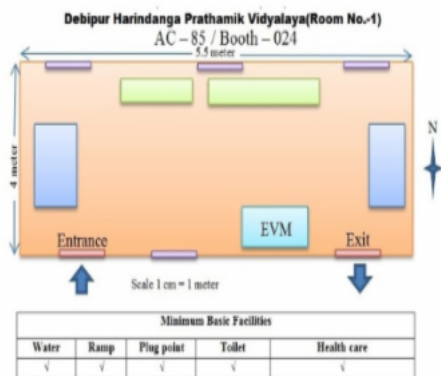

নির্বাচক নিবন্ধন আধিকারিকের স্বাক্ষর

Nazri Naksha

Google Map View

Polling Station Building Front View

Polling Station Front View

Cad View

Key MAP View

1 নাম : রেহেনা বিবি স্বামীর নাম: সুরাবদ্দিন সেখ বাড়ির নং : n0160 বয়স : 42 লিঙ্গ : মহিলা	KNS2356087 ফটো উপলব্ধ	2 নাম : রূপছন বিবি স্বামীর নাম: সুরাবদ্দিন সেখ বাড়ির নং : n0151 বয়স : 43 লিঙ্গ : মহিলা	KNS1750744 ফটো উপলব্ধ	3 নাম : সন্ধ্যা কর্মকার স্বামীর নাম: বলরাম কর্মকার বাড়ির নং : n0002 বয়স : 25 লিঙ্গ : মহিলা	UPW2133684 ফটো উপলব্ধ
4 নাম : ছবি কর্মকার স্বামীর নাম: মাধব কর্মকার বাড়ির নং : n0178 বয়স : 54 লিঙ্গ : মহিলা	WB/11/071/534305 ফটো উপলব্ধ	5 নাম : সৃজিত কর্মকার পিতার নাম: লক্ষ্মণ কর্মকার বাড়ির নং : n0189 বয়স : 29 লিঙ্গ : পুরুষ	UPW1765478 ফটো উপলব্ধ	6 নাম : সাজিত খন্দকার পিতার নাম: সুরাবদ্দিন সেখ বাড়ির নং : n0178 বয়স : 23 লিঙ্গ : পুরুষ	UPW2133106 ফটো উপলব্ধ
7 নাম : আরাধনা কর্মকার পিতার নাম: লক্ষ্মণ কর্মকার বাড়ির নং : এন0008 বয়স : 23 লিঙ্গ : মহিলা	UPW2279271 ফটো উপলব্ধ	8 নাম : সুশীল কর্মকার পিতার নাম: কানাই কর্মকার বাড়ির নং : n0002 বয়স : 71 লিঙ্গ : পুরুষ	WB/11/076/141738 ফটো উপলব্ধ	9 নাম : বাসন্তী কর্মকার স্বামীর নাম: সুশীল কর্মকার বাড়ির নং : n0002 বয়স : 66 লিঙ্গ : মহিলা	WB/11/076/141733 ফটো উপলব্ধ
10 নাম : বলরাম কর্মকার পিতার নাম: সুশীল কর্মকার বাড়ির নং : n0002 বয়স : 40 লিঙ্গ : পুরুষ	KNS2121242 ফটো উপলব্ধ	11 নাম : মদন কর্মকার পিতার নাম: কানাই কর্মকার বাড়ির নং : n0002 বয়স : 61 লিঙ্গ : পুরুষ	WB/11/076/141664 ফটো উপলব্ধ	12 নাম : বাসন্তী কর্মকার স্বামীর নাম: মদন কর্মকার বাড়ির নং : n0002 বয়স : 56 লিঙ্গ : মহিলা	WB/11/076/141732 ফটো উপলব্ধ
13 নাম : বিশ্বজিৎ কর্মকার পিতার নাম: মদন কর্মকার বাড়ির নং : n0002 বয়স : 33 লিঙ্গ : পুরুষ	UPW1284983 ফটো উপলব্ধ	14 নাম : খগেন কর্মকার পিতার নাম: গোপাল কর্মকার বাড়ির নং : n0007 বয়স : 56 লিঙ্গ : পুরুষ	WB/11/076/141785 ফটো উপলব্ধ	15 নাম : লক্ষণ কর্মকার পিতার নাম: গোপাল কর্মকার বাড়ির নং : n0008 বয়স : 68 লিঙ্গ : পুরুষ	UPW2016301 ফটো উপলব্ধ
16 নাম : মাধব কর্মকার পিতার নাম: হাজারী কর্মকার বাড়ির নং : n0178 বয়স : 57 লিঙ্গ : পুরুষ	WB/11/071/534460 ফটো উপলব্ধ	17 নাম : দেবশীষ কর্মকার পিতার নাম: মাধব কর্মকার বাড়ির নং : n0177 বয়স : 32 লিঙ্গ : পুরুষ	UPW1372952 ফটো উপলব্ধ	18 নাম : বাবু কর্মকার পিতার নাম: লক্ষন কর্মকার বাড়ির নং : n0008 বয়স : 33 লিঙ্গ : পুরুষ	UPW1194851 ফটো উপলব্ধ
19 নাম : বাসন্তী কর্মকার স্বামীর নাম: লক্ষণ কর্মকার বাড়ির নং : n0008 বয়স : 60 লিঙ্গ : মহিলা	UPW2016145 ফটো উপলব্ধ	20 নাম : রবীন কুমার মণ্ডল পিতার নাম: স্বপন মণ্ডল বাড়ির নং : n0015 বয়স : 41 লিঙ্গ : পুরুষ	KNS1946789 ফটো উপলব্ধ	21 নাম : অসীমা ঘোষ স্বামীর নাম: দেব ঘোষ বাড়ির নং : n0015 বয়স : 43 লিঙ্গ : মহিলা	UPW0107300 ফটো উপলব্ধ
22 নাম : দেব ঘোষ পিতার নাম: কৃষ্ণচন্দ্র ঘোষ বাড়ির নং : n0015 বয়স : 53 লিঙ্গ : পুরুষ	WB/11/076/141767 ফটো উপলব্ধ	23 নাম : আদুরী ঘোষ স্বামীর নাম: নিমাই ঘোষ বাড়ির নং : n0015 বয়স : 46 লিঙ্গ : মহিলা	KNS2121275 ফটো উপলব্ধ	24 নাম : নিমাই ঘোষ পিতার নাম: কৃষ্ণচন্দ্র ঘোষ বাড়ির নং : n0015 বয়স : 55 লিঙ্গ : পুরুষ	WB/11/076/141578 ফটো উপলব্ধ
25 নাম : সুজন ঘোষ পিতার নাম: রবি ঘোষ বাড়ির নং : n0015 বয়স : 29 লিঙ্গ : পুরুষ	UPW1600279 ফটো উপলব্ধ	26 নাম : প্রতীমা ঘোষ স্বামীর নাম: রবি ঘোষ বাড়ির নং : n0015 বয়স : 54 লিঙ্গ : মহিলা	WB/11/076/141206 ফটো উপলব্ধ	27 নাম : রবি ঘোষ পিতার নাম: কৃষ্ণচন্দ্র ঘোষ বাড়ির নং : n0015 বয়স : 57 লিঙ্গ : পুরুষ	WB/11/076/141053 ফটো উপলব্ধ
28 নাম : বলরাম ঘোষ পিতার নাম: উত্তম ঘোষ বাড়ির নং : n0015 বয়স : 29 লিঙ্গ : পুরুষ	UPW1600261 ফটো উপলব্ধ	29 নাম : কানাই ঘোষ পিতার নাম: উত্তম ঘোষ বাড়ির নং : n0015 বয়স : 29 লিঙ্গ : পুরুষ	UPW1600162 ফটো উপলব্ধ	30 নাম : ফুলুবালা ঘোষ স্বামীর নাম: উত্তম ঘোষ বাড়ির নং : n0015 বয়স : 56 লিঙ্গ : মহিলা	WB/11/076/141179 ফটো উপলব্ধ