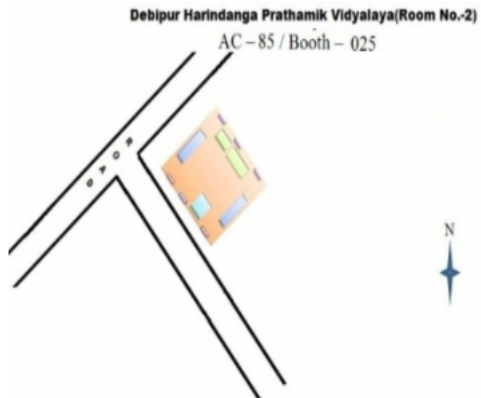

নির্বাচক নিবন্ধন আধিকারিকের স্বাক্ষর

Nazri Naksha

Google Map View

Polling Station Building Front View

Polling Station Front View

Cad View

Key MAP View

1 নাম : সরিতন বিবি সেখ স্বামীর নাম: মোচাকরিম সেখ বাড়ির নং : n0023 বয়স : 43 লিঙ্গ : মহিলা	KNS1947605 ফটো উপলব্ধ	2 নাম : মোছাকরিম সেখ পিতার নাম: ন্যাডা সেখ বাড়ির নং : n0023 বয়স : 49 লিঙ্গ : পুরুষ	KNS1244458 ফটো উপলব্ধ	3 নাম : হাচিনা বিবি স্বামীর নাম: ন্যাডা সেখ বাড়ির নং : n0023 বয়স : 67 লিঙ্গ : মহিলা	WB/11/076/141344 ফটো উপলব্ধ
4 নাম : প্রিয়া খাতুন বিবি স্বামীর নাম: সাহাদুল সেখ বাড়ির নং : এন0023 বয়স : 25 লিঙ্গ : মহিলা	UPW1907070 ফটো উপলব্ধ	5 নাম : সাগর সেখ পিতার নাম: মোছাকরিম সেখ বাড়ির নং : N0023 বয়স : 26 লিঙ্গ : পুরুষ	UPW1907310 ফটো উপলব্ধ	6 নাম : সারজিনা বিবি স্বামীর নাম: ওয়াসেফ মন্ডল বাড়ির নং : n0081 বয়স : 36 লিঙ্গ : মহিলা	KNS2356186 ফটো উপলব্ধ
7 নাম : মিনু বিবি স্বামীর নাম: হামিদ উদ্দিন শেখ বাড়ির নং : n0085 বয়স : 33 লিঙ্গ : মহিলা	UPW1218494 ফটো উপলব্ধ	8 নাম : মাহিনুর বিবি স্বামীর নাম: রুপচাঁদ মল্লিক বাড়ির নং : n0068 বয়স : 37 লিঙ্গ : মহিলা	UPW1089945 ফটো উপলব্ধ	9 নাম : সাহাদুল সেখ পিতার নাম: মোছাকরিম সেখ বাড়ির নং : n0023 বয়স : 29 লিঙ্গ : পুরুষ	UPW1674175 ফটো উপলব্ধ
10 নাম : সীমা বিবি স্বামীর নাম: সাগর সেখ বাড়ির নং : নং023 বয়স : 22 লিঙ্গ : মহিলা	UPW2354231 ফটো উপলব্ধ	11 নাম : রহেমা বিবি খাঁ স্বামীর নাম: জহির খাঁ বাড়ির নং : N0164 বয়স : 45 লিঙ্গ : মহিলা	KNS1243799 ফটো উপলব্ধ	12 নাম : বাণেশ্বরী খাতুন পিতার নাম: চাঁদ মিস্ত্রি বাড়ির নং : n0000 বয়স : 25 লিঙ্গ : মহিলা	UPW2134740 ফটো উপলব্ধ
13 নাম : রিয়াজ উদ্দিন সেখ পিতার নাম: নাসির সেখ বাড়ির নং : এন0114 বয়স : 23 লিঙ্গ : পুরুষ	UPW2230860 ফটো উপলব্ধ	14 নাম : শিল্পা খাতুন(বিবি) স্বামীর নাম: সুরাবদ্দিন সেখ বাড়ির নং : n0074 বয়স : 28 লিঙ্গ : মহিলা	UPW1765536 ফটো উপলব্ধ	15 নাম : অসীমা পাল স্বামীর নাম: বুদ্ধদেব পাল বাড়ির নং : n0063 বয়স : 40 লিঙ্গ : মহিলা	UPW1600352 ফটো উপলব্ধ
16 নাম : বুদ্ধদেব পাল পিতার নাম: সুফল পাল বাড়ির নং : n0063 বয়স : 43 লিঙ্গ : পুরুষ	UPW1090232 ফটো উপলব্ধ	17 নাম : সর্মিতা পাল পিতার নাম: বুদ্ধদেব পাল বাড়ির নং : এন0063 বয়স : 23 লিঙ্গ : মহিলা	UPW2230902 ফটো উপলব্ধ	18 নাম : হালিমন বিবি স্বামীর নাম: কদর মল্লিক বাড়ির নং : এন0032 বয়স : 57 লিঙ্গ : মহিলা	UPW2271450 ফটো উপলব্ধ
19 নাম : মিলি বিবি স্বামীর নাম: ছুরাত সেখ বাড়ির নং : এন0138 বয়স : 29 লিঙ্গ : মহিলা	UPW1907336 ফটো উপলব্ধ	20 নাম : তনজা বিবি পিতার নাম: মঞ্জিল মল্লিক বাড়ির নং : n0071 বয়স : 32 লিঙ্গ : মহিলা	UPW1765502 ফটো উপলব্ধ	21 নাম : আজিম সেখ পিতার নাম: কাশেম সেখ বাড়ির নং : n0018 বয়স : 28 লিঙ্গ : পুরুষ	UPW1674274 ফটো উপলব্ধ
22 নাম : সকিনা খাতুন স্বামীর নাম: সরিফউদ্দিন সেখ বাড়ির নং : no015 বয়স : 23 লিঙ্গ : মহিলা	XZF2802841 ফটো উপলব্ধ	23 নাম : আজমীর সেখ পিতার নাম: কাশেম সেখ বাড়ির নং : n0018 বয়স : 31 লিঙ্গ : পুরুষ	UPW1373430 ফটো উপলব্ধ	24 নাম : আয়নুরবিবি সেখ স্বামীর নাম: কাশেম সেখ বাড়ির নং : n0018 বয়স : 55 লিঙ্গ : মহিলা	WB/11/076/141142 ফটো উপলব্ধ
25 নাম : কাশেম সেখ পিতার নাম: জানমহম্মাদ সেখ বাড়ির নং : n0018 বয়স : 69 লিঙ্গ : পুরুষ	WB/11/076/141508 ফটো উপলব্ধ	26 নাম : রেসমিনা বিবি স্বামীর নাম: আজমীর সেখ বাড়ির নং : N0018 বয়স : 25 লিঙ্গ : মহিলা	UPW2133999 ফটো উপলব্ধ	27 নাম : সালমা খাতুন পিতার নাম: সহীদুল ইসলাম মন্ডল বাড়ির নং : n0040 বয়স : 24 লিঙ্গ : মহিলা	UPW2134815 ফটো উপলব্ধ
28 নাম : সাইফুন নাহার খাতুন পিতার নাম: সহীদুল ইসলাম মন্ডল বাড়ির নং : n0040 বয়স : 30 লিঙ্গ : মহিলা	UPW1479724 ফটো উপলব্ধ	29 নাম : মমতাজ (খাতুন) বিবি স্বামীর নাম: সামসের আলি মন্ডল বাড়ির নং : n0038 বয়স : 29 লিঙ্গ : মহিলা	UPW1674225 ফটো উপলব্ধ	30 নাম : মনোয়ারা বিবি মন্ডল স্বামীর নাম: নূরমহম্মাদ মন্ডল বাড়ির নং : n0038 বয়স : 61 লিঙ্গ : মহিলা	UPW2133346 ফটো উপলব্ধ