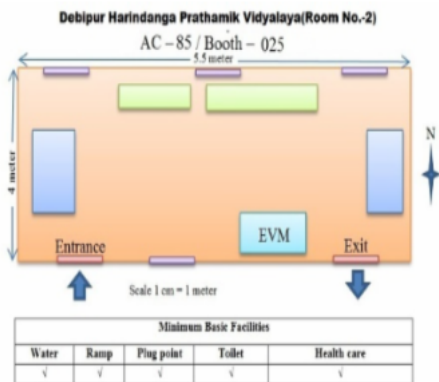

নির্বাচক নিবন্ধন আধিকারিকের স্বাক্ষর

Nazri Naksha

Google Map View

Polling Station Building Front View

Polling Station Front View

Cad View

Key MAP View

1 নাম : সরিতন বিবি সেখ স্বামীর নাম: মোচাকরিম সেখ বাড়ির নং : n0023 বয়স : 43 লিঙ্গ : মহিলা	KNS1947605 ফটো উপলব্ধ	2 নাম : মোছাকরিম সেখ পিতার নাম: ন্যাডা সেখ বাড়ির নং : n0023 বয়স : 49 লিঙ্গ : পুরুষ	KNS1244458 ফটো উপলব্ধ	3 নাম : হাচিনা বিবি স্বামীর নাম: ন্যাডা সেখ বাড়ির নং : n0023 বয়স : 67 লিঙ্গ : মহিলা	WB/11/076/141344 ফটো উপলব্ধ
4 নাম : প্রিয়া খাতুন বিবি স্বামীর নাম: সাহাদুল সেখ বাড়ির নং : এন0023 বয়স : 25 লিঙ্গ : মহিলা	UPW1907070 ফটো উপলব্ধ	5 নাম : সাগর সেখ পিতার নাম: মোছাকরিম সেখ বাড়ির নং : N0023 বয়স : 26 লিঙ্গ : পুরুষ	UPW1907310 ফটো উপলব্ধ	6 নাম : সারজিনা বিবি স্বামীর নাম: ওয়াসেফ মন্ডল বাড়ির নং : n0081 বয়স : 36 লিঙ্গ : মহিলা	KNS2356186 ফটো উপলব্ধ
7 নাম : মিনু বিবি স্বামীর নাম: হামিদ উদ্দিন শেখ বাড়ির নং : n0085 বয়স : 33 লিঙ্গ : মহিলা	UPW1218494 ফটো উপলব্ধ	8 নাম : মাহিনুর বিবি স্বামীর নাম: রুপচাঁদ মল্লিক বাড়ির নং : n0068 বয়স : 37 লিঙ্গ : মহিলা	UPW1089945 ফটো উপলব্ধ	9 নাম : সাহাদুল সেখ পিতার নাম: মোছাকরিম সেখ বাড়ির নং : n0023 বয়স : 29 লিঙ্গ : পুরুষ	UPW1674175 ফটো উপলব্ধ
10 নাম : সীমা বিবি স্বামীর নাম: সাগর সেখ বাড়ির নং : নং023 বয়স : 22 লিঙ্গ : মহিলা	UPW2354231 ফটো উপলব্ধ	11 নাম : রহেমা বিবি খাঁ স্বামীর নাম: জহির খাঁ বাড়ির নং : N0164 বয়স : 45 লিঙ্গ : মহিলা	KNS1243799 ফটো উপলব্ধ	12 নাম : বাণেশ্বরী খাতুন পিতার নাম: চাঁদ মিস্ত্রি বাড়ির নং : n0000 বয়স : 25 লিঙ্গ : মহিলা	UPW2134740 ফটো উপলব্ধ
13 নাম : রিয়াজ উদ্দিন সেখ পিতার নাম: নাসির সেখ বাড়ির নং : এন0114 বয়স : 23 লিঙ্গ : পুরুষ	UPW2230860 ফটো উপলব্ধ	14 নাম : শিল্পা খাতুন(বিবি) স্বামীর নাম: সুরাবদ্দিন সেখ বাড়ির নং : n0074 বয়স : 28 লিঙ্গ : মহিলা	UPW1765536 ফটো উপলব্ধ	15 নাম : অসীমা পাল স্বামীর নাম: বুদ্ধদেব পাল বাড়ির নং : n0063 বয়স : 40 লিঙ্গ : মহিলা	UPW1600352 ফটো উপলব্ধ
16 নাম : বুদ্ধদেব পাল পিতার নাম: সুফল পাল বাড়ির নং : n0063 বয়স : 43 লিঙ্গ : পুরুষ	UPW1090232 ফটো উপলব্ধ	17 নাম : সর্মিতা পাল পিতার নাম: বুদ্ধদেব পাল বাড়ির নং : এন0063 বয়স : 23 লিঙ্গ : মহিলা	UPW2230902 ফটো উপলব্ধ	18 নাম : হালিমন বিবি স্বামীর নাম: কদর মল্লিক বাড়ির নং : এন0032 বয়স : 57 লিঙ্গ : মহিলা	UPW2271450 ফটো উপলব্ধ
19 নাম : মিলি বিবি স্বামীর নাম: ছুরাত সেখ বাড়ির নং : এন0138 বয়স : 29 লিঙ্গ : মহিলা	UPW1907336 ফটো উপলব্ধ	20 নাম : তনজা বিবি পিতার নাম: মঞ্জিল মল্লিক বাড়ির নং : n0071 বয়স : 32 লিঙ্গ : মহিলা	UPW1765502 ফটো উপলব্ধ	21 নাম : আজিম সেখ পিতার নাম: কাশেম সেখ বাড়ির নং : n0018 বয়স : 28 লিঙ্গ : পুরুষ	UPW1674274 ফটো উপলব্ধ
22 নাম : সকিনা খাতুন স্বামীর নাম: সরিফউদ্দিন সেখ বাড়ির নং : no015 বয়স : 23 লিঙ্গ : মহিলা	XZF2802841 ফটো উপলব্ধ	23 নাম : আজমীর সেখ পিতার নাম: কাশেম সেখ বাড়ির নং : n0018 বয়স : 31 লিঙ্গ : পুরুষ	UPW1373430 ফটো উপলব্ধ	24 নাম : আয়নুরবিবি সেখ স্বামীর নাম: কাশেম সেখ বাড়ির নং : n0018 বয়স : 55 লিঙ্গ : মহিলা	WB/11/076/141142 ফটো উপলব্ধ
25 নাম : কাশেম সেখ পিতার নাম: জানমহম্মাদ সেখ বাড়ির নং : n0018 বয়স : 69 লিঙ্গ : পুরুষ	WB/11/076/141508 ফটো উপলব্ধ	26 নাম : রেসমিনা বিবি স্বামীর নাম: আজমীর সেখ বাড়ির নং : N0018 বয়স : 25 লিঙ্গ : মহিলা	UPW2133999 ফটো উপলব্ধ	27 নাম : সালমা খাতুন পিতার নাম: সহীদুল ইসলাম মন্ডল বাড়ির নং : n0040 বয়স : 24 লিঙ্গ : মহিলা	UPW2134815 ফটো উপলব্ধ
28 নাম : সাইফুন নাহার খাতুন পিতার নাম: সহীদুল ইসলাম মন্ডল বাড়ির নং : n0040 বয়স : 30 লিঙ্গ : মহিলা	UPW1479724 ফটো উপলব্ধ	29 নাম : মমতাজ (খাতুন) বিবি স্বামীর নাম: সামসের আলি মন্ডল বাড়ির নং : n0038 বয়স : 29 লিঙ্গ : মহিলা	UPW1674225 ফটো উপলব্ধ	30 নাম : মনোয়ারা বিবি মন্ডল স্বামীর নাম: নূরমহম্মাদ মন্ডল বাড়ির নং : n0038 বয়স : 61 লিঙ্গ : মহিলা	UPW2133346 ফটো উপলব্ধ