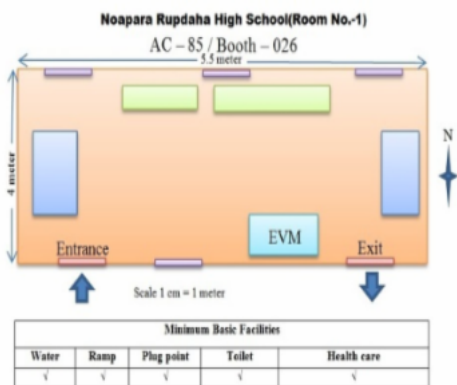

নির্বাচক নিবন্ধন আধিকারিকের স্বাক্ষর

Nazri Naksha

Google Map View

Polling Station Building Front View

Polling Station Front View

Cad View

Key MAP View

1 নাম : সোনিয়া খাতুন পিতার নাম: বাসির সেখ বাড়ির নং : n0096 বয়স : 26 লিঙ্গ : মহিলা	UPW1872118 ফটো উপলব্ধ	2 নাম : রবিনা বিবি স্বামীর নাম: ইমরান সেখ বাড়ির নং : n0051 বয়স : 29 লিঙ্গ : মহিলা	UPW1872134 ফটো উপলব্ধ	3 নাম : ডলি খাতুন পিতার নাম: আলিহিম সেখ বাড়ির নং : N0109 বয়স : 28 লিঙ্গ : মহিলা	UPW1871987 ফটো উপলব্ধ
4 নাম : সুব্রত কর্মকার পিতার নাম: সঞ্জয় কর্মকার বাড়ির নং : n0002 বয়স : 26 লিঙ্গ : পুরুষ	UPW1871920 ফটো উপলব্ধ	5 নাম : উজ্জল কর্মকার পিতার নাম: রামকৃষ্ণ কর্মকার বাড়ির নং : n0063 বয়স : 28 লিঙ্গ : পুরুষ	UPW1775303 ফটো উপলব্ধ	6 নাম : প্রিয়া কর্মকার পিতার নাম: রতন কর্মকার বাড়ির নং : এন0003 বয়স : 23 লিঙ্গ : মহিলা	UPW2231108 ফটো উপলব্ধ
7 নাম : গৌরাঙ্গ কর্মকার পিতার নাম: রামকৃষ্ণ কর্মকার বাড়ির নং : n0063 বয়স : 29 লিঙ্গ : পুরুষ	UPW1600519 ফটো উপলব্ধ	8 নাম : রামকৃষ্ণ কর্মকার পিতার নাম: ভৈরব কর্মকার বাড়ির নং : n0063 বয়স : 54 লিঙ্গ : পুরুষ	WB/11/071/321205 ফটো উপলব্ধ	9 নাম : মথুরা কর্মকার স্বামীর নাম: রতন কর্মকার বাড়ির নং : n0003 বয়স : 45 লিঙ্গ : মহিলা	KNS2122034 ফটো উপলব্ধ
10 নাম : রতন কর্মকার পিতার নাম: হরিপদ কর্মকার বাড়ির নং : n0003 বয়স : 51 লিঙ্গ : পুরুষ	UPW1285626 ফটো উপলব্ধ	11 নাম : চিন্তা কর্মকার স্বামীর নাম: রামকৃষ্ণ কর্মকার বাড়ির নং : n0003 বয়স : 49 লিঙ্গ : মহিলা	KNS2122026 ফটো উপলব্ধ	12 নাম : অর্পনা কর্মকার স্বামীর নাম: সঞ্জয় কর্মকার বাড়ির নং : n0002 বয়স : 48 লিঙ্গ : মহিলা	KNS2122042 ফটো উপলব্ধ
13 নাম : সঞ্জয় কর্মকার পিতার নাম: সুধীর কর্মকার বাড়ির নং : n0002 বয়স : 55 লিঙ্গ : পুরুষ	WB/11/076/144852 ফটো উপলব্ধ	14 নাম : শিবুরানি কর্মকার স্বামীর নাম: সুধীর কর্মকার বাড়ির নং : n0002 বয়স : 86 লিঙ্গ : মহিলা	WB/11/076/144359 ফটো উপলব্ধ	15 নাম : বিনয় কর্মকার পিতার নাম: প্রকাশ কর্মকার বাড়ির নং : n0001 বয়স : 45 লিঙ্গ : পুরুষ	KNS1242213 ফটো উপলব্ধ
16 নাম : সম্রাট কর্মকার পিতার নাম: বিজয় কর্মকার বাড়ির নং : n0006 বয়স : 32 লিঙ্গ : পুরুষ	UPW1373604 ফটো উপলব্ধ	17 নাম : চাপা কর্মকার স্বামীর নাম: বুদ্ধদেব কর্মকার বাড়ির নং : n0006 বয়স : 33 লিঙ্গ : মহিলা	UPW1285592 ফটো উপলব্ধ	18 নাম : বুদ্ধদেব কর্মকার পিতার নাম: বিজয় কর্মকার বাড়ির নং : n0006 বয়স : 36 লিঙ্গ : পুরুষ	UPW1090380 ফটো উপলব্ধ
19 নাম : চায়না রানী কর্মকার স্বামীর নাম: বিজয় কর্মকার বাড়ির নং : n0006 বয়স : 52 লিঙ্গ : মহিলা	WB/11/076/144362 ফটো উপলব্ধ	20 নাম : বিজয় কর্মকার পিতার নাম: সুধীর কর্মকার বাড়ির নং : n0006 বয়স : 61 লিঙ্গ : পুরুষ	WB/11/076/144476 ফটো উপলব্ধ	21 নাম : কাজল কর্মকার পিতার নাম: রবীন কর্মকার বাড়ির নং : n0005 বয়স : 34 লিঙ্গ : পুরুষ	UPW1285618 ফটো উপলব্ধ
22 নাম : সন্তোষ কর্মকার পিতার নাম: রবীন কর্মকার বাড়ির নং : n0005 বয়স : 37 লিঙ্গ : পুরুষ	UPW0114538 ফটো উপলব্ধ	23 নাম : পুতুল কর্মকার স্বামীর নাম: রবীন কর্মকার বাড়ির নং : n0005 বয়স : 61 লিঙ্গ : মহিলা	WB/11/076/144406 ফটো উপলব্ধ	24 নাম : বুদ্ধদেব কর্মকার পিতার নাম: শংকর কর্মকার বাড়ির নং : n0004 বয়স : 36 লিঙ্গ : পুরুষ	KNS2356285 ফটো উপলব্ধ
25 নাম : জোৎস্না কর্মকার স্বামীর নাম: যশোবন্ত কর্মকার বাড়ির নং : n0004 বয়স : 35 লিঙ্গ : মহিলা	UPW1195346 ফটো উপলব্ধ	26 নাম : যশোবন্ত কর্মকার পিতার নাম: শঙ্কর কর্মকার বাড়ির নং : n0004 বয়স : 42 লিঙ্গ : পুরুষ	KNS2122018 ফটো উপলব্ধ	27 নাম : রেখা কর্মকার স্বামীর নাম: শংকর কর্মকার বাড়ির নং : n0004 বয়স : 59 লিঙ্গ : মহিলা	WB/11/076/144012 ফটো উপলব্ধ
28 নাম : শংকর কর্মকার পিতার নাম: গোবিন্দ কর্মকার বাড়ির নং : n0004 বয়স : 67 লিঙ্গ : পুরুষ	WB/11/076/144015 ফটো উপলব্ধ	29 নাম : অসীম কর্মকার পিতার নাম: প্রকাশ কর্মকার বাড়ির নং : n0001 বয়স : 53 লিঙ্গ : পুরুষ	WB/11/076/144170 ফটো উপলব্ধ	30 নাম : সাগরিকা বিবি স্বামীর নাম: সাইফুল আলি সেখ বাড়ির নং : N0004 বয়স : 35 লিঙ্গ : মহিলা	UPW1194307 ফটো উপলব্ধ