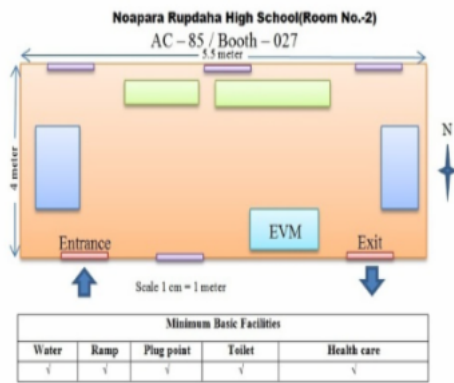

নির্বাচক নিবন্ধন আধিকারিকের স্বাক্ষর

Nazri Naksha

Google Map View

Polling Station Building Front View

Polling Station Front View

Cad View

Key MAP View

1 নাম : মহঃ বদিউজ্জামান পিতার নাম: বেলায়েত হোসেন বাড়ির নং : n0107 বয়স : 78 লিঙ্গ : পুরুষ ফটো উপলব্ধ	WB/11/076/144023	2 নাম : রোকেয়া খাতুন স্বামীর নাম: মহঃ বদিউজ্জামান বাড়ির নং : n0107 বয়স : 78 লিঙ্গ : মহিলা ফটো উপলব্ধ	WB/11/076/144089	3 নাম : বাহারুল ইসলাম পিতার নাম: মহঃ বদিউজ্জামান বাড়ির নং : n0107 বয়স : 41 লিঙ্গ : পুরুষ ফটো উপলব্ধ	KNS1881200
4 নাম : তাহামিনা জামান মণ্ডল স্বামীর নাম: মমিনুল হক বাড়ির নং : n0107 বয়স : 44 লিঙ্গ : মহিলা ফটো উপলব্ধ	KNS1948223	5 নাম : মোসুমী বিবি স্বামীর নাম: রসিদুল সেখ বাড়ির নং : n0156 বয়স : 29 লিঙ্গ : মহিলা ফটো উপলব্ধ	UPW1674761	6 নাম : রাহুল সেখ মায়ের নাম: চাইনা বিবি সেখ বাড়ির নং : n0141 বয়স : 28 লিঙ্গ : পুরুষ ফটো উপলব্ধ	UPW1674811
7 নাম : ইসমাতিয়া বেগম স্বামীর নাম: আনোয়ারুল হক বাড়ির নং : n0149 বয়স : 51 লিঙ্গ : মহিলা ফটো উপলব্ধ	KNS1244250	8 নাম : ছহিরুন বিবি স্বামীর নাম: লালু সেখ বাড়ির নং : n0141 বয়স : 58 লিঙ্গ : মহিলা ফটো উপলব্ধ	KNS1948447	9 নাম : মীরাজুল হক সেখ পিতার নাম: লালু সেখ বাড়ির নং : n0141 বয়স : 43 লিঙ্গ : পুরুষ ফটো উপলব্ধ	KNS2285393
10 নাম : টুম্পা বিবি স্বামীর নাম: মীরাজুল হক সেখ বাড়ির নং : n0141 বয়স : 34 লিঙ্গ : মহিলা ফটো উপলব্ধ	UPW1374438	11 নাম : বাবুরালী সেখ পিতার নাম: লালু সেখ বাড়ির নং : n0141 বয়স : 34 লিঙ্গ : পুরুষ ফটো উপলব্ধ	UPW1374032	12 নাম : ফজলু সেখ পিতার নাম: ছামেদ সেখ বাড়ির নং : n0141 বয়স : 56 লিঙ্গ : পুরুষ ফটো উপলব্ধ	UPW2045227
13 নাম : সুজাত সেখ পিতার নাম: ফজলু সেখ বাড়ির নং : n0141 বয়স : 30 লিঙ্গ : পুরুষ ফটো উপলব্ধ	UPW1480698	14 নাম : চাইনা বিবি সেখ পিতার নাম: ফজলু সেখ বাড়ির নং : n0141 বয়স : 52 লিঙ্গ : মহিলা ফটো উপলব্ধ	KNS2122513	15 নাম : ছলি বিবি স্বামীর নাম: জাকির সেখ বাড়ির নং : n0178 বয়স : 45 লিঙ্গ : মহিলা ফটো উপলব্ধ	KNS1243039
16 নাম : পারভিনা বিবি স্বামীর নাম: ওয়াজনবী সেখ বাড়ির নং : n0015 বয়স : 35 লিঙ্গ : মহিলা ফটো উপলব্ধ	UPW1872209	17 নাম : সুমি খাতুন পিতার নাম: আব্বাস সেখ বাড়ির নং : N0060 বয়স : 26 লিঙ্গ : মহিলা ফটো উপলব্ধ	UPW1872332	18 নাম : রসিদুল সেখ মায়ের নাম: হাজিরা বিবি সেখ বাড়ির নং : n0156 বয়স : 32 লিঙ্গ : পুরুষ ফটো উপলব্ধ	UPW1374081
19 নাম : মোসলিমা সেখ স্বামীর নাম: দাউদ সেখ বাড়ির নং : n0176 বয়স : 49 লিঙ্গ : মহিলা ফটো উপলব্ধ	WB/11/073/480045	20 নাম : হাজিরা বেগম স্বামীর নাম: সাহেব আলি সেখ বাড়ির নং : n0156 বয়স : 58 লিঙ্গ : মহিলা ফটো উপলব্ধ	WB/11/076/144199	21 নাম : মনোয়ারুল হক স্বামীর নাম: কাইর সেখ বাড়ির নং : n0176 বয়স : 43 লিঙ্গ : মহিলা ফটো উপলব্ধ	WB/11/076/144883
22 নাম : আসরাফুননেছা হক মায়ের নাম: ইসমাতারা বেগম বাড়ির নং : n0149 বয়স : 27 লিঙ্গ : মহিলা ফটো উপলব্ধ	UPW1775519	23 নাম : এক্রামুল হক মায়ের নাম: চাইনা বিবি সেখ বাড়ির নং : n0141 বয়স : 27 লিঙ্গ : পুরুষ ফটো উপলব্ধ	UPW1775634	24 নাম : ফরিদা ইয়াসমিন স্বামীর নাম: বাহারুল ইসলাম বাড়ির নং : n0107 বয়স : 40 লিঙ্গ : মহিলা ফটো উপলব্ধ	UPW1090604
25 নাম : নাজমুল হক পিতার নাম: আনোয়ারুল হক বাড়ির নং : N0149 বয়স : 24 লিঙ্গ : পুরুষ ফটো উপলব্ধ	UPW2135549	26 নাম : হাজিরা খাতুন বিবি স্বামীর নাম: বাবুরালী সেখ বাড়ির নং : n0141 বয়স : 30 লিঙ্গ : মহিলা ফটো উপলব্ধ	UPW1674910	27 নাম : এসমিনা বিবি স্বামীর নাম: মহম্মদ নিসারুল বাড়ির নং : এন0156 বয়স : 23 লিঙ্গ : মহিলা ফটো উপলব্ধ	UPW2231413
28 নাম : মোহাম্মদ নিসারুল পিতার নাম: মোহাম্মদ নাজিম বাড়ির নং : এন0156 বয়স : 29 লিঙ্গ : পুরুষ ফটো উপলব্ধ	UPW2354900	29 নাম : অনুফা ইয়াসমিন বিবি স্বামীর নাম: মহব্বত সেখ বাড়ির নং : এন0036 বয়স : 51 লিঙ্গ : মহিলা ফটো উপলব্ধ	UPW2224756	30 নাম : মোহাম্মদ নিসারুল পিতার নাম: নবি সেখ বাড়ির নং : এন0036 বয়স : 66 লিঙ্গ : পুরুষ ফটো উপলব্ধ	UPW2313427