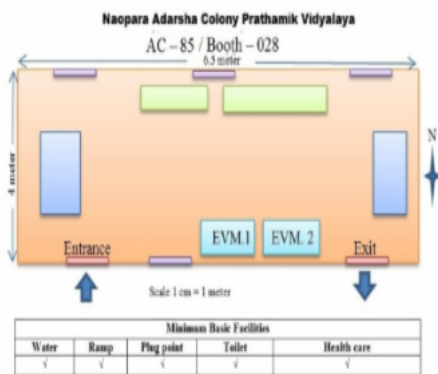

নির্বাচক নিবন্ধন আধিকারিকের স্বাক্ষর

Nazri Naksha

Google Map View

Polling Station Building Front View

Polling Station Front View

Cad View

Key MAP View

1 নাম : মধুমালা খাতুন স্বামীর নাম: আব্দুল গফুর সেখ বাড়ির নং : n0346 বয়স : 28 লিঙ্গ : মহিলা	UPW1678077	ফটো উপলব্ধ	2 নাম : মনচেহারা বিবি খাতুন স্বামীর নাম: বাদশা সেখ বাড়ির নং : n0344 বয়স : 30 লিঙ্গ : মহিলা	UPW1890433	ফটো উপলব্ধ	3 নাম : দীপ কোদালিয়া মায়ের নাম: সুমিত্রা কোদালিয়া বাড়ির নং : এন0082 বয়স : 25 লিঙ্গ : পুরুষ	UPW1973106	ফটো উপলব্ধ
4 নাম : শিবনাথ কোদালিয়া মায়ের নাম: সুমিত্রা কোদালিয়া বাড়ির নং : এন0082 বয়স : 27 লিঙ্গ : পুরুষ	UPW1972884	ফটো উপলব্ধ	5 নাম : রূপা কোদালিয়া স্বামীর নাম: রিপন কোদালিয়া বাড়ির নং : এন0122 বয়স : 25 লিঙ্গ : মহিলা	UPW2231207	ফটো উপলব্ধ	6 নাম : পাপিয়া কোদালিয়া (বিশ্বাস) স্বামীর নাম: নিখিল কোদালিয়া বাড়ির নং : n0082 বয়স : 27 লিঙ্গ : মহিলা	UPW1872423	ফটো উপলব্ধ
7 নাম : আসিপ সেখ পিতার নাম: আলম সেখ বাড়ির নং : এন0132 বয়স : 23 লিঙ্গ : পুরুষ	UPW2280022	ফটো উপলব্ধ	8 নাম : আরজিনা খাতুন স্বামীর নাম: আনারুল সেখ বাড়ির নং : n0321 বয়স : 30 লিঙ্গ : মহিলা	XUW1661883	ফটো উপলব্ধ	9 নাম : মনচিহারা খাতুন স্বামীর নাম: কদর মল্লিক বাড়ির নং : N0139 বয়স : 33 লিঙ্গ : মহিলা	UPW2137602	ফটো উপলব্ধ
10 নাম : আনজুরা খাতুন পিতার নাম: আলম সেখ বাড়ির নং : এন0132 বয়স : 30 লিঙ্গ : মহিলা	UPW2231868	ফটো উপলব্ধ	11 নাম : লুতফুনারা খাতুন বিবি স্বামীর নাম: সুজান সেখ বাড়ির নং : এন000 বয়স : 23 লিঙ্গ : মহিলা	UPW2231777	ফটো উপলব্ধ	12 নাম : অপর্ণা ঘোষ পিতার নাম: দিলীপ ঘোষ বাড়ির নং : এন0015 বয়স : 23 লিঙ্গ : মহিলা	UPW2231231	ফটো উপলব্ধ
13 নাম : সুজয় ঘোষ পিতার নাম: জগন্নাথ ঘোষ বাড়ির নং : এন0035 বয়স : 24 লিঙ্গ : পুরুষ	UPW2231561	ফটো উপলব্ধ	Q 14 নাম : বিকাশ সরকার পিতার নাম: সুভাষ সরকার বাড়ির নং : N000 বয়স : 33 লিঙ্গ : পুরুষ	UVU1944214	ফটো উপলব্ধ	15 নাম : প্রেমনাথ ঘোষ পিতার নাম: অর্জুন ঘোষ বাড়ির নং : N0000 বয়স : 28 লিঙ্গ : পুরুষ	UPW2138006	ফটো উপলব্ধ
16 নাম : ছাদেক সেখ মায়ের নাম: চায়না সেখ বাড়ির নং : N0015 বয়স : 30 লিঙ্গ : পুরুষ	XUW1751684	ফটো উপলব্ধ	17 নাম : নরোত্তম ঘোষ পিতার নাম: দুলাল ঘোষ বাড়ির নং : n0036 বয়স : 39 লিঙ্গ : পুরুষ	KNS2285724	ফটো উপলব্ধ	18 নাম : নমিতা ঘোষ স্বামীর নাম: ষষ্ঠি ঘোষ বাড়ির নং : n0024 বয়স : 38 লিঙ্গ : মহিলা	UPW1030733	ফটো উপলব্ধ
19 নাম : রাজিফা বিবি স্বামীর নাম: হুসেন আলি শাহ বাড়ির নং : এন0011 বয়স : 27 লিঙ্গ : মহিলা	UPW1973189	ফটো উপলব্ধ	20 নাম : গিরিন সরকার পিতার নাম: কানাই সরকার বাড়ির নং : এন0011 বয়স : 37 লিঙ্গ : পুরুষ	TFM2186005	ফটো উপলব্ধ	21 নাম : সুদীপ্ত ঘোষ পিতার নাম: সার্থক চন্দ্র ঘোষ বাড়ির নং : n0004 বয়স : 25 লিঙ্গ : পুরুষ	UPW1916444	ফটো উপলব্ধ
22 নাম : রানা কোদালিয়া পিতার নাম: নির্মল কোদালিয়া বাড়ির নং : এন0011 বয়স : 27 লিঙ্গ : পুরুষ	UPW1973098	ফটো উপলব্ধ	23 নাম : নিবেদিতা ঘোষ পিতার নাম: তারক ঘোষ বাড়ির নং : n006 বয়স : 27 লিঙ্গ : মহিলা	UPW1916287	ফটো উপলব্ধ	24 নাম : দিপি ঘোষ স্বামীর নাম: মানিক ঘোষ বাড়ির নং : এন0005 বয়স : 29 লিঙ্গ : মহিলা	UPW1919851	ফটো উপলব্ধ
25 নাম : বুল্টি ঘোষ স্বামীর নাম: প্রসেনজিত ঘোষ বাড়ির নং : এন0018 বয়স : 26 লিঙ্গ : মহিলা	UPW1919869	ফটো উপলব্ধ	26 নাম : রুমা ঘোষ পিতার নাম: সুজিত ঘোষ বাড়ির নং : N0032 বয়স : 32 লিঙ্গ : মহিলা	XUW1749548	ফটো উপলব্ধ	27 নাম : কণিকা প্রমাণিক স্বামীর নাম: সোনাতন প্রমাণিক বাড়ির নং : এন0089 বয়স : 25 লিঙ্গ : মহিলা	UPW1919919	ফটো উপলব্ধ
28 নাম : জয়দেব রায় পিতার নাম: প্রশান্ত রায় বাড়ির নং : এন0033 বয়স : 51 লিঙ্গ : পুরুষ	KNS1752872	ফটো উপলব্ধ	29 নাম : সম্পা ঘোষ পিতার নাম: দীলিপ ঘোষ বাড়ির নং : n0349 বয়স : 29 লিঙ্গ : মহিলা	UPW1899632	ফটো উপলব্ধ	30 নাম : তন্দ্রা ঘোষ পিতার নাম: মিলন ঘোষ বাড়ির নং : n0014 বয়স : 27 লিঙ্গ : পুরুষ	UPW1900091	ফটো উপলব্ধ