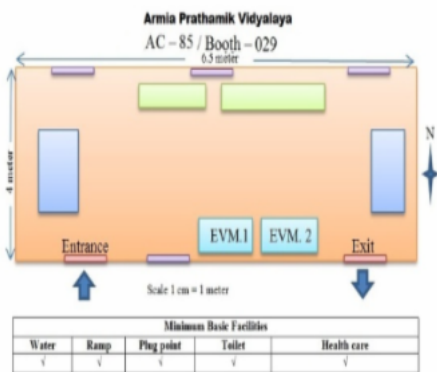

নির্বাচক নিবন্ধন আধিকারিকের স্বাক্ষর

Nazri Naksha

Google Map View

Polling Station Building Front View

Polling Station Front View

Cad View

Key MAP View

বিধানসভা নির্বাচনক্ষেত্রের নং, নাম : 85-কৃষ্ণনগর দক্ষিণ  
ভাগ নং, নাম : 1-নওপাড়া দক্ষিণঘোষপাড়া (আংশিক)