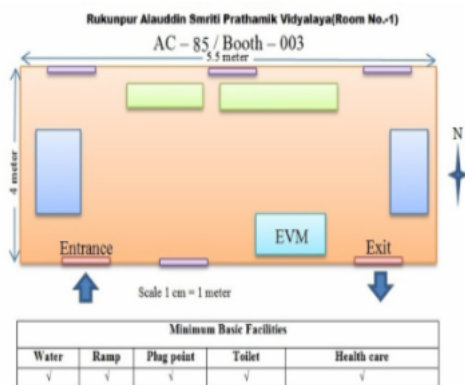

নির্বাচক নিবন্ধন আধিকারিকের স্বাক্ষর

Nazri Naksha

Google Map View

Polling Station Building Front View

Polling Station Front View

Cad View

Key MAP View

1 নাম : আশিয়া বিবি স্বামীর নাম: ফজর সেখ বাড়ির নং : n0103 বয়স : 43 লিঙ্গ : মহিলা	KNS1968981 ফটো উপলব্ধ	2 নাম : ফজর সেখ পিতার নাম: খোদাবক্স সেখ বাড়ির নং : n0103 বয়স : 56 লিঙ্গ : পুরুষ	WB/11/076/177829 ফটো উপলব্ধ	3 নাম : চম্পা বিবি স্বামীর নাম: মহিদুল মন্ডল বাড়ির নং : n0100 বয়স : 34 লিঙ্গ : মহিলা	UPW1364272 ফটো উপলব্ধ
4 নাম : হাঁসুর আলি মন্ডল পিতার নাম: হিয়াত মন্ডল বাড়ির নং : n0100 বয়স : 32 লিঙ্গ : পুরুষ	UPW1363993 ফটো উপলব্ধ	5 নাম : আনোরা খাতুন বিবি স্বামীর নাম: সরিফুল সেখ বাড়ির নং : n0176 বয়স : 39 লিঙ্গ : মহিলা	UPW1769488 ফটো উপলব্ধ	# 6 নাম : সোজিনা বিবি স্বামীর নাম: আসারুপ সেখ বাড়ির নং : n0173 বয়স : 31 লিঙ্গ : মহিলা	UPW1769454 ফটো উপলব্ধ
7 নাম : সাবেরা বিবি স্বামীর নাম: একতার সেখ বাড়ির নং : n0103 বয়স : 57 লিঙ্গ : মহিলা	WB/11/076/177566 ফটো উপলব্ধ	8 নাম : সুমিরা বিবি স্বামীর নাম: সাহাজামাল মল্লিক বাড়ির নং : n0088 বয়স : 26 লিঙ্গ : মহিলা	UPW1898535 ফটো উপলব্ধ	9 নাম : রসিদা খাতুন বিবি স্বামীর নাম: রহিম সেখ বাড়ির নং : n0068 বয়স : 26 লিঙ্গ : মহিলা	UPW1851997 ফটো উপলব্ধ
10 নাম : মল্লিকা খাতুন বিবি পিতার নাম: বন্টু সেখ বাড়ির নং : n0097 বয়স : 26 লিঙ্গ : মহিলা	UPW1852003 ফটো উপলব্ধ	11 নাম : সাজাহান সেখ পিতার নাম: ফ. জর সেখ বাড়ির নং : এন0103 বয়স : 21 লিঙ্গ : পুরুষ	UPW2349629 ফটো উপলব্ধ	12 নাম : ফিরদৌসি খাতুন পিতার নাম: খাদের সেখ বাড়ির নং : n0026 বয়স : 27 লিঙ্গ : মহিলা	UPW1852037 ফটো উপলব্ধ
13 নাম : আসরুপি খাতুন পিতার নাম: নিসার সেখ বাড়ির নং : n0152 বয়স : 30 লিঙ্গ : মহিলা	UPW1665868 ফটো উপলব্ধ	14 নাম : সাহামিরন খাতুন পিতার নাম: সেরজান সেখ বাড়ির নং : n0139 বয়স : 40 লিঙ্গ : মহিলা	UPW0014977 ফটো উপলব্ধ	15 নাম : আলীছান সেখ স্বামীর নাম: বাজেহার সেখ বাড়ির নং : n0071 বয়স : 36 লিঙ্গ : মহিলা	UPW2118297 ফটো উপলব্ধ
16 নাম : তাহামিনা বিবি স্বামীর নাম: সাগিরুল্লা সেখ বাড়ির নং : n0149 বয়স : 42 লিঙ্গ : মহিলা	UPW1082072 ফটো উপলব্ধ	17 নাম : কাসমিরা বিবি স্বামীর নাম: আপসোস সেখ বাড়ির নং : n0143 বয়স : 38 লিঙ্গ : মহিলা	UPW0011098 ফটো উপলব্ধ	18 নাম : দোলেহার বিবি স্বামীর নাম: মুকারিম সেখ বাড়ির নং : n0071 বয়স : 61 লিঙ্গ : মহিলা	UPW2126621 ফটো উপলব্ধ
19 নাম : রাজেশ্বরী বিবি স্বামীর নাম: নুরহক সেখ বাড়ির নং : n0155 বয়স : 32 লিঙ্গ : মহিলা	UPW1665967 ফটো উপলব্ধ	20 নাম : গোলপি বিবি স্বামীর নাম: আনোয়ার সেখ বাড়ির নং : n0158 বয়স : 30 লিঙ্গ : মহিলা	UPW1666155 ফটো উপলব্ধ	21 নাম : আলম সেখ পিতার নাম: বাজেহার সেখ বাড়ির নং : এন0071 বয়স : 23 লিঙ্গ : পুরুষ	UPW2218881 ফটো উপলব্ধ
22 নাম : মৌসমী খাতুন পিতার নাম: মোস্তাকিন সেখ বাড়ির নং : এন0042 বয়স : 22 লিঙ্গ : মহিলা	UPW2272763 ফটো উপলব্ধ	23 নাম : বাজেহার সেখ পিতার নাম: পাঁচ সেখ বাড়ির নং : n0071 বয়স : 59 লিঙ্গ : পুরুষ	WB/11/076/177002 ফটো উপলব্ধ	24 নাম : সাহেনুর খাতুন সেখ স্বামীর নাম: সাগর সেখ বাড়ির নং : n0071 বয়স : 47 লিঙ্গ : মহিলা	WB/12/077/015436 ফটো উপলব্ধ
25 নাম : সাহার আলি সেখ পিতার নাম: মেরজান সেখ বাড়ির নং : n0042 বয়স : 31 লিঙ্গ : পুরুষ	UPW1363969 ফটো উপলব্ধ	26 নাম : আজিবুল সেখ পিতার নাম: মেরজান সেখ বাড়ির নং : n0042 বয়স : 35 লিঙ্গ : পুরুষ	UPW1027309 ফটো উপলব্ধ	27 নাম : রুপরানি বিবি স্বামীর নাম: হাসিবুল সেখ বাড়ির নং : n0042 বয়স : 31 লিঙ্গ : মহিলা	UPW1595362 ফটো উপলব্ধ
28 নাম : হাসিবুল সেখ পিতার নাম: মেরজান সেখ বাড়ির নং : n0042 বয়স : 39 লিঙ্গ : পুরুষ	KNS2131902 ফটো উপলব্ধ	29 নাম : আয়ু বিবি সেখ স্বামীর নাম: মেরজান সেখ বাড়ির নং : n0042 বয়স : 59 লিঙ্গ : মহিলা	KNS0038646 ফটো উপলব্ধ	30 নাম : মেরজান সেখ পিতার নাম: ভিকু সেখ বাড়ির নং : n0042 বয়স : 66 লিঙ্গ : পুরুষ	UPW1997121 ফটো উপলব্ধ