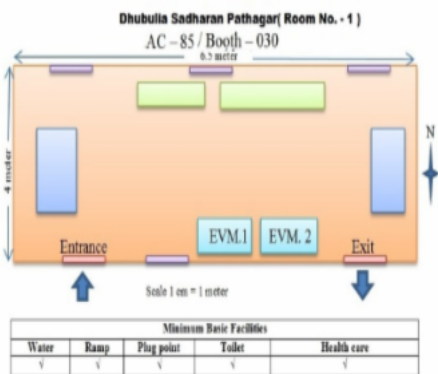

নির্বাচক নিবন্ধন আধিকারিকের স্বাক্ষর

Nazri Naksha

Google Map View

Polling Station Building Front View

Polling Station Front View

Cad View

Key MAP View

1 নাম : জ্যোৎস্না বিশ্বাস স্বামীর নাম: নিরঞ্জন বিশ্বাস বাড়ির নং : n0077 বয়স : 85 লিঙ্গ : মহিলা	UPW2048593	ফটো উপলব্ধ	2 নাম : দিলীপ কুমার বিশ্বাস পিতার নাম: নিরঞ্জন বিশ্বাস বাড়ির নং : n0077 বয়স : 58 লিঙ্গ : পুরুষ	UPW2049153	ফটো উপলব্ধ	3 নাম : মালতী রানী বিশ্বাস স্বামীর নাম: দিলীপ কুমার বিশ্বাস বাড়ির নং : n0077 বয়স : 51 লিঙ্গ : মহিলা	UPW0134437	ফটো উপলব্ধ
4 নাম : বিনয়কৃষ্ণ অধিকারী পিতার নাম: বিনোদ অধিকারী বাড়ির নং : n0161 বয়স : 66 লিঙ্গ : পুরুষ	WB/11/076/156433	ফটো উপলব্ধ	5 নাম : চিরঞ্জীৎ অধিকারী পিতার নাম: বিনয় কৃষ্ণ অধিকারী বাড়ির নং : n0161 বয়স : 34 লিঙ্গ : পুরুষ	UPW1375625	ফটো উপলব্ধ	6 নাম : প্রসেনজীত অধিকারী পিতার নাম: বিনয় কৃষ্ণ অধিকারী বাড়ির নং : n0161 বয়স : 41 লিঙ্গ : পুরুষ	KNS2123362	ফটো উপলব্ধ
7 নাম : নমিতা অধিকারী স্বামীর নাম: বিনয় অধিকারী বাড়ির নং : n0161 বয়স : 61 লিঙ্গ : মহিলা	UPW2048635	ফটো উপলব্ধ	8 নাম : অর্চনা অধিকারী স্বামীর নাম: চিরঞ্জীৎ অধিকারী বাড়ির নং : N0161 বয়স : 31 লিঙ্গ : মহিলা	UPW1399328	ফটো উপলব্ধ	9 নাম : কোহিনা দত্ত মায়ের নাম: লক্ষ্মী দত্ত বাড়ির নং : এন0161 বয়স : 22 লিঙ্গ : মহিলা	UPW2281293	ফটো উপলব্ধ
10 নাম : মন্দিরা হালদার পিতার নাম: মধুসূদন হালদার বাড়ির নং : n0161 বয়স : 29 লিঙ্গ : মহিলা	SLY1704667	ফটো উপলব্ধ	11 নাম : গৌরব দত্ত মায়ের নাম: লক্ষ্মী দত্ত বাড়ির নং : এন0161 বয়স : 23 লিঙ্গ : পুরুষ	UPW2316297	ফটো উপলব্ধ	12 নাম : লক্ষ্মী দত্ত স্বামীর নাম: গৌতম দত্ত বাড়ির নং : n0161 বয়স : 38 লিঙ্গ : মহিলা	KNS2123354	ফটো উপলব্ধ
13 নাম : অর্ঘ্য দাস মায়ের নাম: শ্যামলী অধিকারী দাস বাড়ির নং : এন0000 বয়স : 21 লিঙ্গ : পুরুষ	UPW2355840	ফটো উপলব্ধ	14 নাম : শ্যামলী অধিকারী দাস স্বামীর নাম: সত্যরত্ন দাস বাড়ির নং : এন0000 বয়স : 52 লিঙ্গ : মহিলা	UPW1935188	ফটো উপলব্ধ	15 নাম : রাধারানী মন্ডল স্বামীর নাম: মদন মোহন মন্ডল বাড়ির নং : n0177 বয়স : 37 লিঙ্গ : মহিলা	KNS2367993	ফটো উপলব্ধ
16 নাম : শান্তনা আইচ স্বামীর নাম: চন্দন আইচ বাড়ির নং : এন0120 বয়স : 34 লিঙ্গ : মহিলা	UPW1926757	ফটো উপলব্ধ	17 নাম : চন্দন আইচ পিতার নাম: শম্ভু আইচ বাড়ির নং : n0120 বয়স : 48 লিঙ্গ : পুরুষ	KNS1755271	ফটো উপলব্ধ	18 নাম : দীপা আইচ(বিশ্বাস) স্বামীর নাম: চঞ্চল আইচ বাড়ির নং : n0120 বয়স : 36 লিঙ্গ : মহিলা	UPW1092360	ফটো উপলব্ধ
19 নাম : চঞ্চল আইচ পিতার নাম: শম্ভু আইচ বাড়ির নং : n0120 বয়স : 50 লিঙ্গ : পুরুষ	WB/11/076/156413	ফটো উপলব্ধ	20 নাম : স্বপ্না মুখার্জী (আচার্য্যী) স্বামীর নাম: সুরজীৎ মুখার্জী বাড়ির নং : এন0195 বয়স : 37 লিঙ্গ : মহিলা	MTM2992204	ফটো উপলব্ধ	21 নাম : রত্না কংসবনিক স্বামীর নাম: রঞ্জীৎ কংসবনিক বাড়ির নং : n0355 বয়স : 66 লিঙ্গ : মহিলা	KNS1376607	ফটো উপলব্ধ
22 নাম : বাপি কংসবনিক পিতার নাম: রনজীৎ কংসবনিক বাড়ির নং : n0354 বয়স : 44 লিঙ্গ : পুরুষ	KNS2010593	ফটো উপলব্ধ	23 নাম : রঞ্জিত কংসবনিক পিতার নাম: পুলিন কংসবনিক বাড়ির নং : n0353 বয়স : 74 লিঙ্গ : পুরুষ	WB/11/076/297732	ফটো উপলব্ধ	24 নাম : শ্যামল কুণ্ডু পিতার নাম: পূর্ণ কুণ্ডু বাড়ির নং : n0307 বয়স : 61 লিঙ্গ : পুরুষ	WB/11/076/156853	ফটো উপলব্ধ
25 নাম : রুমপী কুন্ডু পিতার নাম: সুবল কুন্ডু বাড়ির নং : n0148 বয়স : 29 লিঙ্গ : মহিলা	UPW1601707	ফটো উপলব্ধ	26 নাম : ববি কুন্ডু পিতার নাম: সুবল কুন্ডু বাড়ির নং : n0148 বয়স : 31 লিঙ্গ : মহিলা	UPW1375500	ফটো উপলব্ধ	27 নাম : শ্রিপ্রা কুণ্ডু স্বামীর নাম: সুবল কুণ্ডু বাড়ির নং : n0148 বয়স : 56 লিঙ্গ : মহিলা	KNS1755339	ফটো উপলব্ধ
28 নাম : সুবল কুণ্ডু পিতার নাম: হরেন্দ্র কুণ্ডু বাড়ির নং : n0148 বয়স : 61 লিঙ্গ : পুরুষ	WB/11/076/156089	ফটো উপলব্ধ	29 নাম : গৌরীবালা কুণ্ডু স্বামীর নাম: হরেন্দ্র কুণ্ডু বাড়ির নং : n0148 বয়স : 97 লিঙ্গ : মহিলা	WB/11/076/156039	ফটো উপলব্ধ	30 নাম : সুভাশিস কুণ্ডু পিতার নাম: স্বপন কুমার কুণ্ডু বাড়ির নং : এন0000 বয়স : 23 লিঙ্গ : পুরুষ	UPW2230548	ফটো উপলব্ধ