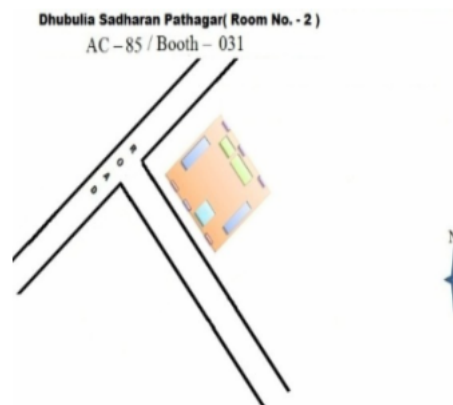

নির্বাচক নিবন্ধন আধিকারিকের স্বাক্ষর

Nazri Naksha

Google Map View

Polling Station Building Front View

Polling Station Front View

Cad View

Key MAP View

1 নাম : মৌসুমী স্বামীর নাম: সুভাষ সমাদ্দার বাড়ির নং : n0152 বয়স : 40 লিঙ্গ : মহিলা	KNS2124774 ফটো উপলব্ধ	2 নাম : সন্তু অধিকারী পিতার নাম: শ্যামল অধিকারী বাড়ির নং : N0166 বয়স : 26 লিঙ্গ : পুরুষ	UPW1895382 ফটো উপলব্ধ	3 নাম : অরনবি মন্ডল স্বামীর নাম: সন্তু অধিকারী বাড়ির নং : এন0166 বয়স : 23 লিঙ্গ : মহিলা	UPW2356277 ফটো উপলব্ধ
4 নাম : শুভ আচার্য পিতার নাম: তপন আচার্য বাড়ির নং : এন0087 বয়স : 24 লিঙ্গ : পুরুষ	UPW2229862 ফটো উপলব্ধ	5 নাম : তপন আচার্য মায়ের নাম: বেলা আচার্য বাড়ির নং : n0087 বয়স : 24 লিঙ্গ : পুরুষ	KNS1951722 ফটো উপলব্ধ	6 নাম : মাধবী আচার্য স্বামীর নাম: তপন আচার্য বাড়ির নং : n0087 বয়স : 42 লিঙ্গ : মহিলা	UPW1375849 ফটো উপলব্ধ
7 নাম : পিঙ্কি কর্মকার (মালো) স্বামীর নাম: সঞ্জল কর্মকার বাড়ির নং : n0037 বয়স : 30 লিঙ্গ : মহিলা	UPW1776467 ফটো উপলব্ধ	8 নাম : শুভ রায় পিতার নাম: বিনয় রায় বাড়ির নং : N0053 বয়স : 25 লিঙ্গ : পুরুষ	UPW1914225 ফটো উপলব্ধ	9 নাম : বর্ণলী কর্মকার স্বামীর নাম: সমীর কর্মকার বাড়ির নং : N0023 বয়স : 25 লিঙ্গ : মহিলা	UPW1913425 ফটো উপলব্ধ
10 নাম : পুষ্প কর্মকার পিতার নাম: সন্তোষ কর্মকার বাড়ির নং : n0037 বয়স : 70 লিঙ্গ : মহিলা	UPW2049252 ফটো উপলব্ধ	11 নাম : মানিক কর্মকার পিতার নাম: কার্তিক কর্মকার বাড়ির নং : এন00134 বয়স : 50 লিঙ্গ : পুরুষ	KNS1368166 ফটো উপলব্ধ	12 নাম : তানিয়া কর্মকার কুণ্ডু স্বামীর নাম: সাগর কর্মকার বাড়ির নং : n0383 বয়স : 24 লিঙ্গ : মহিলা	UPW2139798 ফটো উপলব্ধ
13 নাম : অঞ্জলী কর্মকার স্বামীর নাম: সুকুমার কর্মকার বাড়ির নং : n0138 বয়স : 58 লিঙ্গ : মহিলা	UPW2049542 ফটো উপলব্ধ	14 নাম : সুকুমার কর্মকার পিতার নাম: বাদল কর্মকার বাড়ির নং : n0137 বয়স : 66 লিঙ্গ : পুরুষ	WB/11/076/369228 ফটো উপলব্ধ	15 নাম : কার্তিক কর্মকার পিতার নাম: সুধীর কর্মকার বাড়ির নং : n0092 বয়স : 36 লিঙ্গ : পুরুষ	KNS2357523 ফটো উপলব্ধ
16 নাম : পুতুল কর্মকার স্বামীর নাম: সুশান্ত কর্মকার বাড়ির নং : n0092 বয়স : 38 লিঙ্গ : মহিলা	KNS2286532 ফটো উপলব্ধ	17 নাম : সুশান্ত কর্মকার পিতার নাম: সুধীর কর্মকার বাড়ির নং : n0092 বয়স : 45 লিঙ্গ : পুরুষ	KNS1756048 ফটো উপলব্ধ	18 নাম : চঞ্চলা কর্মকার স্বামীর নাম: সুধীর কর্মকার বাড়ির নং : n0092 বয়স : 70 লিঙ্গ : মহিলা	KNS1756030 ফটো উপলব্ধ
19 নাম : মৌ কর্মকার পিতার নাম: সুশান্ত কর্মকার বাড়ির নং : এন0092 বয়স : 21 লিঙ্গ : মহিলা	UPW2416865 ফটো উপলব্ধ	20 নাম : সঞ্জয় কর্মকার পিতার নাম: সুকুমার কর্মকার বাড়ির নং : n0053 বয়স : 39 লিঙ্গ : পুরুষ	UPW1196575 ফটো উপলব্ধ	21 নাম : রত্না কর্মকার(রায়) স্বামীর নাম: বিনয় রায় বাড়ির নং : n0053 বয়স : 41 লিঙ্গ : মহিলা	KNS1756006 ফটো উপলব্ধ
22 নাম : রমা কর্মকার পিতার নাম: রাম কর্মকার বাড়ির নং : n0053 বয়স : 36 লিঙ্গ : মহিলা	UPW1092675 ফটো উপলব্ধ	23 নাম : পুতুল কর্মকার স্বামীর নাম: রাম কর্মকার বাড়ির নং : n0053 বয়স : 53 লিঙ্গ : মহিলা	UPW2049856 ফটো উপলব্ধ	24 নাম : রাম কর্মকার পিতার নাম: কিরন কর্মকার বাড়ির নং : n0053 বয়স : 62 লিঙ্গ : পুরুষ	UPW2049864 ফটো উপলব্ধ
25 নাম : কল্যান কর্মকার পিতার নাম: নিরঞ্জন কর্মকার বাড়ির নং : n0041 বয়স : 30 লিঙ্গ : পুরুষ	UPW1483122 ফটো উপলব্ধ	26 নাম : নন্দিতা কর্মকার স্বামীর নাম: নিরঞ্জন কর্মকার বাড়ির নং : n0041 বয়স : 54 লিঙ্গ : মহিলা	WB/11/076/156609 ফটো উপলব্ধ	27 নাম : নিরঞ্জন কর্মকার পিতার নাম: সুরেন্দ্র কর্মকার বাড়ির নং : n0041 বয়স : 59 লিঙ্গ : পুরুষ	WB/11/076/156608 ফটো উপলব্ধ
28 নাম : উজ্জল কর্মকার পিতার নাম: সন্তোষ কর্মকার বাড়ির নং : n0037 বয়স : 34 লিঙ্গ : পুরুষ	UPW1287333 ফটো উপলব্ধ	29 নাম : সঞ্জল কর্মকার পিতার নাম: সন্তোষ কর্মকার বাড়ির নং : n0037 বয়স : 37 লিঙ্গ : পুরুষ	UPW1092790 ফটো উপলব্ধ	30 নাম : সঞ্জীব কর্মকার পিতার নাম: সন্তোষ কর্মকার বাড়ির নং : n0037 বয়স : 44 লিঙ্গ : পুরুষ	KNS2123750 ফটো উপলব্ধ