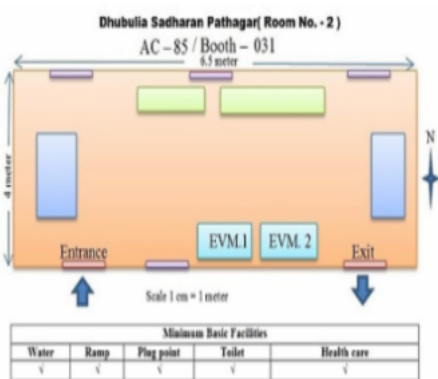

নির্বাচক নিবন্ধন আধিকারিকের স্বাক্ষর

Nazri Naksha

Google Map View

Polling Station Building Front View

Polling Station Front View

Cad View

Key MAP View

1 নাম : মৌসুমী স্বামীর নাম: সুভাষ সমাদ্দার বাড়ির নং : n0152 বয়স : 40 লিঙ্গ : মহিলা	KNS2124774 ফটো উপলব্ধ	2 নাম : সন্তু অধিকারী পিতার নাম: শ্যামল অধিকারী বাড়ির নং : N0166 বয়স : 26 লিঙ্গ : পুরুষ	UPW1895382 ফটো উপলব্ধ	3 নাম : অরনবি মন্ডল স্বামীর নাম: সন্তু অধিকারী বাড়ির নং : এন0166 বয়স : 23 লিঙ্গ : মহিলা	UPW2356277 ফটো উপলব্ধ
4 নাম : শুভ আচার্য পিতার নাম: তপন আচার্য বাড়ির নং : এন0087 বয়স : 24 লিঙ্গ : পুরুষ	UPW2229862 ফটো উপলব্ধ	5 নাম : তপন আচার্য মায়ের নাম: বেলা আচার্য বাড়ির নং : n0087 বয়স : 24 লিঙ্গ : পুরুষ	KNS1951722 ফটো উপলব্ধ	6 নাম : মাধবী আচার্য স্বামীর নাম: তপন আচার্য বাড়ির নং : n0087 বয়স : 42 লিঙ্গ : মহিলা	UPW1375849 ফটো উপলব্ধ
7 নাম : পিঙ্কি কর্মকার (মালো) স্বামীর নাম: সঞ্জল কর্মকার বাড়ির নং : n0037 বয়স : 30 লিঙ্গ : মহিলা	UPW1776467 ফটো উপলব্ধ	8 নাম : শুভ রায় পিতার নাম: বিনয় রায় বাড়ির নং : N0053 বয়স : 25 লিঙ্গ : পুরুষ	UPW1914225 ফটো উপলব্ধ	9 নাম : বর্ণলী কর্মকার স্বামীর নাম: সমীর কর্মকার বাড়ির নং : N0023 বয়স : 25 লিঙ্গ : মহিলা	UPW1913425 ফটো উপলব্ধ
10 নাম : পুষ্প কর্মকার পিতার নাম: সন্তোষ কর্মকার বাড়ির নং : n0037 বয়স : 70 লিঙ্গ : মহিলা	UPW2049252 ফটো উপলব্ধ	11 নাম : মানিক কর্মকার পিতার নাম: কার্তিক কর্মকার বাড়ির নং : এন00134 বয়স : 50 লিঙ্গ : পুরুষ	KNS1368166 ফটো উপলব্ধ	12 নাম : তানিয়া কর্মকার কুণ্ডু স্বামীর নাম: সাগর কর্মকার বাড়ির নং : n0383 বয়স : 24 লিঙ্গ : মহিলা	UPW2139798 ফটো উপলব্ধ
13 নাম : অঞ্জলী কর্মকার স্বামীর নাম: সুকুমার কর্মকার বাড়ির নং : n0138 বয়স : 58 লিঙ্গ : মহিলা	UPW2049542 ফটো উপলব্ধ	14 নাম : সুকুমার কর্মকার পিতার নাম: বাদল কর্মকার বাড়ির নং : n0137 বয়স : 66 লিঙ্গ : পুরুষ	WB/11/076/369228 ফটো উপলব্ধ	15 নাম : কার্তিক কর্মকার পিতার নাম: সুধীর কর্মকার বাড়ির নং : n0092 বয়স : 36 লিঙ্গ : পুরুষ	KNS2357523 ফটো উপলব্ধ
16 নাম : পুতুল কর্মকার স্বামীর নাম: সুশান্ত কর্মকার বাড়ির নং : n0092 বয়স : 38 লিঙ্গ : মহিলা	KNS2286532 ফটো উপলব্ধ	17 নাম : সুশান্ত কর্মকার পিতার নাম: সুধীর কর্মকার বাড়ির নং : n0092 বয়স : 45 লিঙ্গ : পুরুষ	KNS1756048 ফটো উপলব্ধ	18 নাম : চঞ্চলা কর্মকার স্বামীর নাম: সুধীর কর্মকার বাড়ির নং : n0092 বয়স : 70 লিঙ্গ : মহিলা	KNS1756030 ফটো উপলব্ধ
19 নাম : মৌ কর্মকার পিতার নাম: সুশান্ত কর্মকার বাড়ির নং : এন0092 বয়স : 21 লিঙ্গ : মহিলা	UPW2416865 ফটো উপলব্ধ	20 নাম : সঞ্জয় কর্মকার পিতার নাম: সুকুমার কর্মকার বাড়ির নং : n0053 বয়স : 39 লিঙ্গ : পুরুষ	UPW1196575 ফটো উপলব্ধ	21 নাম : রত্না কর্মকার(রায়) স্বামীর নাম: বিনয় রায় বাড়ির নং : n0053 বয়স : 41 লিঙ্গ : মহিলা	KNS1756006 ফটো উপলব্ধ
22 নাম : রমা কর্মকার পিতার নাম: রাম কর্মকার বাড়ির নং : n0053 বয়স : 36 লিঙ্গ : মহিলা	UPW1092675 ফটো উপলব্ধ	23 নাম : পুতুল কর্মকার স্বামীর নাম: রাম কর্মকার বাড়ির নং : n0053 বয়স : 53 লিঙ্গ : মহিলা	UPW2049856 ফটো উপলব্ধ	24 নাম : রাম কর্মকার পিতার নাম: কিরন কর্মকার বাড়ির নং : n0053 বয়স : 62 লিঙ্গ : পুরুষ	UPW2049864 ফটো উপলব্ধ
25 নাম : কল্যান কর্মকার পিতার নাম: নিরঞ্জন কর্মকার বাড়ির নং : n0041 বয়স : 30 লিঙ্গ : পুরুষ	UPW1483122 ফটো উপলব্ধ	26 নাম : নন্দিতা কর্মকার স্বামীর নাম: নিরঞ্জন কর্মকার বাড়ির নং : n0041 বয়স : 54 লিঙ্গ : মহিলা	WB/11/076/156609 ফটো উপলব্ধ	27 নাম : নিরঞ্জন কর্মকার পিতার নাম: সুরেন্দ্র কর্মকার বাড়ির নং : n0041 বয়স : 59 লিঙ্গ : পুরুষ	WB/11/076/156608 ফটো উপলব্ধ
28 নাম : উজ্জল কর্মকার পিতার নাম: সন্তোষ কর্মকার বাড়ির নং : n0037 বয়স : 34 লিঙ্গ : পুরুষ	UPW1287333 ফটো উপলব্ধ	29 নাম : সঞ্জল কর্মকার পিতার নাম: সন্তোষ কর্মকার বাড়ির নং : n0037 বয়স : 37 লিঙ্গ : পুরুষ	UPW1092790 ফটো উপলব্ধ	30 নাম : সঞ্জীব কর্মকার পিতার নাম: সন্তোষ কর্মকার বাড়ির নং : n0037 বয়স : 44 লিঙ্গ : পুরুষ	KNS2123750 ফটো উপলব্ধ