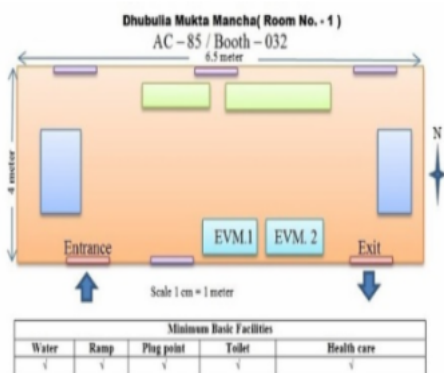

নির্বাচক নিবন্ধন আধিকারিকের স্বাক্ষর

Nazri Naksha

Google Map View

Polling Station Building Front View

Polling Station Front View

Cad View

Key MAP View

1 নাম : পুষ্প অধিকারী পিতার নাম: নেপাল অধিকারী বাড়ির নং : n0065 বয়স : 53 লিঙ্গ : মহিলা	UPW2444669 ফটো উপলব্ধ	2 নাম : বুমা হালদার স্বামীর নাম: অনিরুদ্ধ হালদার বাড়ির নং : n0078 বয়স : 36 লিঙ্গ : মহিলা	UPW1031566 ফটো উপলব্ধ	3 নাম : চন্দনা কর্মকার স্বামীর নাম: নন্দলাল কর্মকার বাড়ির নং : n0078 বয়স : 49 লিঙ্গ : মহিলা	UPW1287523 ফটো উপলব্ধ
4 নাম : নন্দলাল কর্মকার পিতার নাম: নারায়ণ চন্দ্র কর্মকার বাড়ির নং : n0078 বয়স : 49 লিঙ্গ : পুরুষ	KNS1367465 ফটো উপলব্ধ	5 নাম : সাধনা রানী কর্মকার স্বামীর নাম: নারায়ণচন্দ্র কর্মকার বাড়ির নং : n0078 বয়স : 85 লিঙ্গ : মহিলা	UPW2050573 ফটো উপলব্ধ	6 নাম : নয়ন কর্মকার পিতার নাম: নন্দলাল কর্মকার বাড়ির নং : n0078 বয়স : 26 লিঙ্গ : পুরুষ	UPW1880954 ফটো উপলব্ধ
7 নাম : জ্যোৎস্না কর্মকার স্বামীর নাম: সুশীল কর্মকার বাড়ির নং : n0018 বয়স : 43 লিঙ্গ : মহিলা	UPW1092980 ফটো উপলব্ধ	8 নাম : বর্ণালী মন্ডল কর্মকার স্বামীর নাম: দেব মন্ডল বাড়ির নং : N0068 বয়স : 26 লিঙ্গ : মহিলা	UPW1909415 ফটো উপলব্ধ	9 নাম : তপন মণ্ডল পিতার নাম: শচীন কুমার মণ্ডল বাড়ির নং : n0068 বয়স : 44 লিঙ্গ : পুরুষ	UPW1676428 ফটো উপলব্ধ
10 নাম : দেবু মণ্ডল পিতার নাম: শচীন কুমার মণ্ডল বাড়ির নং : n0068 বয়স : 41 লিঙ্গ : পুরুষ	UPW1757269 ফটো উপলব্ধ	11 নাম : সুশীল কর্মকার পিতার নাম: শ্যামাপদ কর্মকার বাড়ির নং : n0018 বয়স : 49 লিঙ্গ : পুরুষ	KNS2124188 ফটো উপলব্ধ	12 নাম : অঙ্কিতা বিশ্বাস পিতার নাম: প্রদ্যুৎ বিশ্বাস বাড়ির নং : এন0068 বয়স : 30 লিঙ্গ : মহিলা	UPW1696541 ফটো উপলব্ধ
13 নাম : রিঙ্কু কর্মকার স্বামীর নাম: গৌতম কর্মকার বাড়ির নং : n0068 বয়স : 47 লিঙ্গ : মহিলা	KNS1951979 ফটো উপলব্ধ	14 নাম : কমল কর্মকার পিতার নাম: গৌরাঙ্গ কর্মকার বাড়ির নং : n0068 বয়স : 50 লিঙ্গ : পুরুষ	UPW2480499 ফটো উপলব্ধ	15 নাম : গৌতম কর্মকার পিতার নাম: গৌরাঙ্গ কর্মকার বাড়ির নং : n0068 বয়স : 54 লিঙ্গ : পুরুষ	WB/11/076/159075 ফটো উপলব্ধ
16 নাম : প্রদীপ কর্মকার পিতার নাম: হরলাল কর্মকার বাড়ির নং : n0021 বয়স : 32 লিঙ্গ : পুরুষ	UPW1376086 ফটো উপলব্ধ	17 নাম : পুষ্পরানী কর্মকার স্বামীর নাম: হরলাল কর্মকার বাড়ির নং : n0021 বয়স : 65 লিঙ্গ : মহিলা	UPW2050540 ফটো উপলব্ধ	18 নাম : হরলাল কর্মকার পিতার নাম: রাজেন্দ্র কর্মকার বাড়ির নং : n0021 বয়স : 70 লিঙ্গ : পুরুষ	UPW2050532 ফটো উপলব্ধ
19 নাম : অতুল কর্মকার পিতার নাম: শ্যামাপদ কর্মকার বাড়ির নং : n0018 বয়স : 54 লিঙ্গ : পুরুষ	WB/11/076/159247 ফটো উপলব্ধ	20 নাম : কোয়েল কর্মকার পিতার নাম: সুশীল কর্মকার বাড়ির নং : এন0018 বয়স : 20 লিঙ্গ : মহিলা	UPW2441160 ফটো উপলব্ধ	21 নাম : তপন নন্দী পিতার নাম: রাধারমন নন্দী বাড়ির নং : n0012 বয়স : 35 লিঙ্গ : পুরুষ	UPW1483684 ফটো উপলব্ধ
22 নাম : মায়ী কুরী স্বামীর নাম: সন্তোষ কুরী বাড়ির নং : n0012 বয়স : 39 লিঙ্গ : মহিলা	UPW1093079 ফটো উপলব্ধ	23 নাম : অপর্ণা কুড়ি পিতার নাম: হারান কুড়ি বাড়ির নং : n0012 বয়স : 52 লিঙ্গ : মহিলা	KNS2357762 ফটো উপলব্ধ	24 নাম : বুদ্ধদেব কুরি পিতার নাম: হারানচন্দ্র কুরি বাড়ির নং : n0012 বয়স : 49 লিঙ্গ : পুরুষ	KNS1756717 ফটো উপলব্ধ
25 নাম : সন্তোষ কুরি পিতার নাম: হারানচন্দ্র কুরি বাড়ির নং : n0012 বয়স : 53 লিঙ্গ : পুরুষ	WB/11/076/159549 ফটো উপলব্ধ	26 নাম : শিবানী কুরি (গুণ্ডা) স্বামীর নাম: আশুতোষ কুরি বাড়ির নং : n0012 বয়স : 44 লিঙ্গ : মহিলা	WB/19/128/330641 ফটো উপলব্ধ	27 নাম : আশুতোষ কুরি পিতার নাম: হারানচন্দ্র কুরি বাড়ির নং : n0012 বয়স : 59 লিঙ্গ : পুরুষ	WB/11/076/159245 ফটো উপলব্ধ
28 নাম : সুখমা কুরি স্বামীর নাম: হারানচন্দ্র কুরি বাড়ির নং : n0012 বয়স : 77 লিঙ্গ : মহিলা	WB/11/076/159327 ফটো উপলব্ধ	29 নাম : সোমা কুরি পিতার নাম: আশুতোষ কুরি বাড়ির নং : n0012 বয়স : 28 লিঙ্গ : মহিলা	UPW1676519 ফটো উপলব্ধ	30 নাম : তিয়াসা কুরি পিতার নাম: সন্তোষ কুরি বাড়ির নং : এন0012 বয়স : 20 লিঙ্গ : মহিলা	UPW2400471 ফটো উপলব্ধ