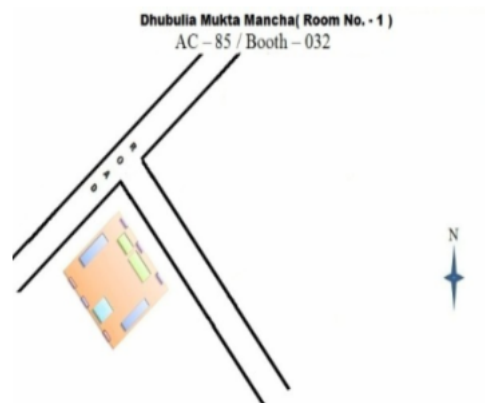

নির্বাচক নিবন্ধন আধিকারিকের স্বাক্ষর

Nazri Naksha

Google Map View

Polling Station Building Front View

Polling Station Front View

Cad View

Key MAP View

1 নাম : পুষ্প অধিকারী পিতার নাম: নেপাল অধিকারী বাড়ির নং : n0065 বয়স : 53 লিঙ্গ : মহিলা	UPW2444669 ফটো উপলব্ধ	2 নাম : বুমা হালদার স্বামীর নাম: অনিরুদ্ধ হালদার বাড়ির নং : n0078 বয়স : 36 লিঙ্গ : মহিলা	UPW1031566 ফটো উপলব্ধ	3 নাম : চন্দনা কর্মকার স্বামীর নাম: নন্দলাল কর্মকার বাড়ির নং : n0078 বয়স : 49 লিঙ্গ : মহিলা	UPW1287523 ফটো উপলব্ধ
4 নাম : নন্দলাল কর্মকার পিতার নাম: নারায়ণ চন্দ্র কর্মকার বাড়ির নং : n0078 বয়স : 49 লিঙ্গ : পুরুষ	KNS1367465 ফটো উপলব্ধ	5 নাম : সাধনা রানী কর্মকার স্বামীর নাম: নারায়ণচন্দ্র কর্মকার বাড়ির নং : n0078 বয়স : 85 লিঙ্গ : মহিলা	UPW2050573 ফটো উপলব্ধ	6 নাম : নয়ন কর্মকার পিতার নাম: নন্দলাল কর্মকার বাড়ির নং : n0078 বয়স : 26 লিঙ্গ : পুরুষ	UPW1880954 ফটো উপলব্ধ
7 নাম : জ্যোৎস্না কর্মকার স্বামীর নাম: সুশীল কর্মকার বাড়ির নং : n0018 বয়স : 43 লিঙ্গ : মহিলা	UPW1092980 ফটো উপলব্ধ	8 নাম : বর্ণালী মন্ডল কর্মকার স্বামীর নাম: দেব মন্ডল বাড়ির নং : N0068 বয়স : 26 লিঙ্গ : মহিলা	UPW1909415 ফটো উপলব্ধ	9 নাম : তপন মণ্ডল পিতার নাম: শচীন কুমার মণ্ডল বাড়ির নং : n0068 বয়স : 44 লিঙ্গ : পুরুষ	UPW1676428 ফটো উপলব্ধ
10 নাম : দেবু মণ্ডল পিতার নাম: শচীন কুমার মণ্ডল বাড়ির নং : n0068 বয়স : 41 লিঙ্গ : পুরুষ	UPW1757269 ফটো উপলব্ধ	11 নাম : সুশীল কর্মকার পিতার নাম: শ্যামাপদ কর্মকার বাড়ির নং : n0018 বয়স : 49 লিঙ্গ : পুরুষ	KNS2124188 ফটো উপলব্ধ	12 নাম : অঙ্কিতা বিশ্বাস পিতার নাম: প্রদ্যুৎ বিশ্বাস বাড়ির নং : এন0068 বয়স : 30 লিঙ্গ : মহিলা	UPW1696541 ফটো উপলব্ধ
13 নাম : রিঙ্কু কর্মকার স্বামীর নাম: গৌতম কর্মকার বাড়ির নং : n0068 বয়স : 47 লিঙ্গ : মহিলা	KNS1951979 ফটো উপলব্ধ	14 নাম : কমল কর্মকার পিতার নাম: গৌরাঙ্গ কর্মকার বাড়ির নং : n0068 বয়স : 50 লিঙ্গ : পুরুষ	UPW2480499 ফটো উপলব্ধ	15 নাম : গৌতম কর্মকার পিতার নাম: গৌরাঙ্গ কর্মকার বাড়ির নং : n0068 বয়স : 54 লিঙ্গ : পুরুষ	WB/11/076/159075 ফটো উপলব্ধ
16 নাম : প্রদীপ কর্মকার পিতার নাম: হরলাল কর্মকার বাড়ির নং : n0021 বয়স : 32 লিঙ্গ : পুরুষ	UPW1376086 ফটো উপলব্ধ	17 নাম : পুষ্পরানী কর্মকার স্বামীর নাম: হরলাল কর্মকার বাড়ির নং : n0021 বয়স : 65 লিঙ্গ : মহিলা	UPW2050540 ফটো উপলব্ধ	18 নাম : হরলাল কর্মকার পিতার নাম: রাজেন্দ্র কর্মকার বাড়ির নং : n0021 বয়স : 70 লিঙ্গ : পুরুষ	UPW2050532 ফটো উপলব্ধ
19 নাম : অতুল কর্মকার পিতার নাম: শ্যামাপদ কর্মকার বাড়ির নং : n0018 বয়স : 54 লিঙ্গ : পুরুষ	WB/11/076/159247 ফটো উপলব্ধ	20 নাম : কোয়েল কর্মকার পিতার নাম: সুশীল কর্মকার বাড়ির নং : এন0018 বয়স : 20 লিঙ্গ : মহিলা	UPW2441160 ফটো উপলব্ধ	21 নাম : তপন নন্দী পিতার নাম: রাধারমন নন্দী বাড়ির নং : n0012 বয়স : 35 লিঙ্গ : পুরুষ	UPW1483684 ফটো উপলব্ধ
22 নাম : মায়ী কুরী স্বামীর নাম: সন্তোষ কুরী বাড়ির নং : n0012 বয়স : 39 লিঙ্গ : মহিলা	UPW1093079 ফটো উপলব্ধ	23 নাম : অপর্ণা কুড়ি পিতার নাম: হারান কুড়ি বাড়ির নং : n0012 বয়স : 52 লিঙ্গ : মহিলা	KNS2357762 ফটো উপলব্ধ	24 নাম : বুদ্ধদেব কুরি পিতার নাম: হারানচন্দ্র কুরি বাড়ির নং : n0012 বয়স : 49 লিঙ্গ : পুরুষ	KNS1756717 ফটো উপলব্ধ
25 নাম : সন্তোষ কুরি পিতার নাম: হারানচন্দ্র কুরি বাড়ির নং : n0012 বয়স : 53 লিঙ্গ : পুরুষ	WB/11/076/159549 ফটো উপলব্ধ	26 নাম : শিবানী কুরি (গুণ্ডা) স্বামীর নাম: আশুতোষ কুরি বাড়ির নং : n0012 বয়স : 44 লিঙ্গ : মহিলা	WB/19/128/330641 ফটো উপলব্ধ	27 নাম : আশুতোষ কুরি পিতার নাম: হারানচন্দ্র কুরি বাড়ির নং : n0012 বয়স : 59 লিঙ্গ : পুরুষ	WB/11/076/159245 ফটো উপলব্ধ
28 নাম : সুখমা কুরি স্বামীর নাম: হারানচন্দ্র কুরি বাড়ির নং : n0012 বয়স : 77 লিঙ্গ : মহিলা	WB/11/076/159327 ফটো উপলব্ধ	29 নাম : সোমা কুরি পিতার নাম: আশুতোষ কুরি বাড়ির নং : n0012 বয়স : 28 লিঙ্গ : মহিলা	UPW1676519 ফটো উপলব্ধ	30 নাম : তিয়াসা কুরি পিতার নাম: সন্তোষ কুরি বাড়ির নং : এন0012 বয়স : 20 লিঙ্গ : মহিলা	UPW2400471 ফটো উপলব্ধ