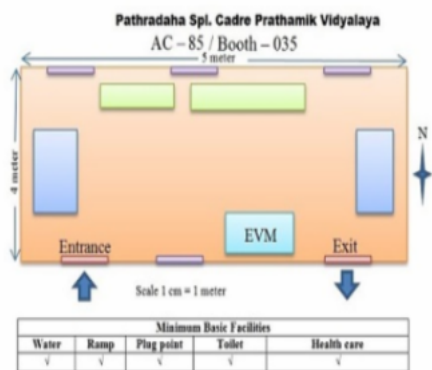

নির্বাচক নিবন্ধন আধিকারিকের স্বাক্ষর

Nazri Naksha

Google Map View

Polling Station Building Front View

Polling Station Front View

Cad View

Key MAP View

1 নাম : শরিফা খাতুন পিতার নাম: সিরাজুল হক চৌধুরী বাড়ির নং : N0009 বয়স : 27 লিঙ্গ : মহিলা	UPW1874809 ফটো উপলব্ধ	2 নাম : আসমা খাতুন পিতার নাম: লিয়াকত সেখ বাড়ির নং : n0195 বয়স : 30 লিঙ্গ : মহিলা	UPW1875194 ফটো উপলব্ধ	3 নাম : রেহেনা বিবি স্বামীর নাম: মনিরুল ইসলাম সেখ বাড়ির নং : n0080 বয়স : 29 লিঙ্গ : মহিলা	UPW1875301 ফটো উপলব্ধ
4 নাম : আসলিমা বিবি স্বামীর নাম: বাবুরালি সেখ বাড়ির নং : N0106 বয়স : 27 লিঙ্গ : মহিলা	UPW1875343 ফটো উপলব্ধ	5 নাম : সুলেখা খাতুন পিতার নাম: জলফিকার আলি সেখ বাড়ির নং : N0042 বয়স : 27 লিঙ্গ : মহিলা	XUW1924216 ফটো উপলব্ধ	6 নাম : হাজিমা খাতুন পিতার নাম: ইনছার সেখ বাড়ির নং : n0293 বয়স : 38 লিঙ্গ : মহিলা	UPW1283605 ফটো উপলব্ধ
7 নাম : নবী বিবি স্বামীর নাম: নজরুল মল্লিক বাড়ির নং : n0298 বয়স : 35 লিঙ্গ : মহিলা	UPW1094515 ফটো উপলব্ধ	8 নাম : আদু খাতুন স্বামীর নাম: আলামিন হক মণ্ডল বাড়ির নং : n0312 বয়স : 31 লিঙ্গ : মহিলা	UPW1487495 ফটো উপলব্ধ	9 নাম : সহিদুল হক পিতার নাম: আলম মোল্লা বাড়ির নং : N0133 বয়স : 48 লিঙ্গ : পুরুষ	UPW1875160 ফটো উপলব্ধ
10 নাম : টুসি (খাতুন) বিবি স্বামীর নাম: আসান আলি মোল্লা বাড়ির নং : n0134 বয়স : 32 লিঙ্গ : মহিলা	UPW1777564 ফটো উপলব্ধ	11 নাম : নজদিকা মণ্ডল স্বামীর নাম: রবিয়াল হক মণ্ডল বাড়ির নং : n0079 বয়স : 31 লিঙ্গ : মহিলা	KNS1955608 ফটো উপলব্ধ	12 নাম : আশিফ ইকবাল পিতার নাম: জাকির হোসেন বাড়ির নং : N0024 বয়স : 26 লিঙ্গ : পুরুষ	UPW1874841 ফটো উপলব্ধ
13 নাম : আসলিমা খাতুন খাঁ মায়ের নাম: হামিদা খাঁ বাড়ির নং : n0043 বয়স : 39 লিঙ্গ : মহিলা	UPW1200278 ফটো উপলব্ধ	14 নাম : সম্পা খাতুন পিতার নাম: সাহাজামাল চৌধুরী বাড়ির নং : n0089 বয়স : 27 লিঙ্গ : মহিলা	UPW1898972 ফটো উপলব্ধ	15 নাম : নাজমা খাতুন পিতার নাম: নাসির মণ্ডল বাড়ির নং : n0296 বয়স : 28 লিঙ্গ : মহিলা	UPW1675040 ফটো উপলব্ধ
16 নাম : তাসমিনা খাতুন স্বামীর নাম: আয়নাল মল্লিক বাড়ির নং : N0003 বয়স : 28 লিঙ্গ : মহিলা	SLY1879915 ফটো উপলব্ধ	17 নাম : সেফালী খাতুন পিতার নাম: আমিন আলি সেখ বাড়ির নং : n0140 বয়স : 25 লিঙ্গ : মহিলা	UPW1920370 ফটো উপলব্ধ	18 নাম : হালিমা খাতুন স্বামীর নাম: ভল্টু মণ্ডল বাড়ির নং : n0028 বয়স : 26 লিঙ্গ : মহিলা	UPW1900612 ফটো উপলব্ধ
19 নাম : অম্বিয়া বিশ্বাস স্বামীর নাম: জিয়ারুল হোক বিশ্বাস বাড়ির নং : এন0037 বয়স : 31 লিঙ্গ : মহিলা	UPW1777648 ফটো উপলব্ধ	20 নাম : রেশমা খাতুন স্বামীর নাম: সোহেল রানা মণ্ডল বাড়ির নং : n0175 বয়স : 28 লিঙ্গ : মহিলা	UPW1875293 ফটো উপলব্ধ	21 নাম : মৌসুমী খাতুন স্বামীর নাম: আলামিন হক চৌধুরী বাড়ির নং : n0009 বয়স : 26 লিঙ্গ : মহিলা	UPW1900380 ফটো উপলব্ধ
22 নাম : রুকসানা পারভিন খাতুন স্বামীর নাম: মনিরুল হক বাড়ির নং : n0107 বয়স : 27 লিঙ্গ : মহিলা	UPW1875285 ফটো উপলব্ধ	23 নাম : সাবানা খাতুন স্বামীর নাম: আব্দুল হামিদ মণ্ডল বাড়ির নং : n0000 বয়স : 25 লিঙ্গ : মহিলা	UPW2143113 ফটো উপলব্ধ	24 নাম : আফরোজা খাতুন পিতার নাম: ফজল মল্লিক বাড়ির নং : N0003 বয়স : 28 লিঙ্গ : মহিলা	UPW1874999 ফটো উপলব্ধ
25 নাম : ময়না খাতুন পিতার নাম: কুতুব সেখ বাড়ির নং : N0167 বয়স : 26 লিঙ্গ : মহিলা	UPW1874890 ফটো উপলব্ধ	26 নাম : সেলিনা খাতুন স্বামীর নাম: জুল ফিকার মণ্ডল বাড়ির নং : n0108 বয়স : 27 লিঙ্গ : মহিলা	UPW1875244 ফটো উপলব্ধ	27 নাম : বেলি খাতুন স্বামীর নাম: আবুতাহার সেখ বাড়ির নং : n0292 বয়স : 31 লিঙ্গ : মহিলা	UPW1485838 ফটো উপলব্ধ
28 নাম : সারজিনা খাতুন স্বামীর নাম: কামারুজ জামান বাড়ির নং : n0132 বয়স : 32 লিঙ্গ : মহিলা	UPW1777739 ফটো উপলব্ধ	29 নাম : পম্পা খাতুন পিতার নাম: বাবুল মণ্ডল বাড়ির নং : n0097 বয়স : 27 লিঙ্গ : মহিলা	UPW1777697 ফটো উপলব্ধ	30 নাম : আরসিনা খাতুন পিতার নাম: গাজী রহমান বাড়ির নং : n0109 বয়স : 29 লিঙ্গ : মহিলা	UPW1777721 ফটো উপলব্ধ