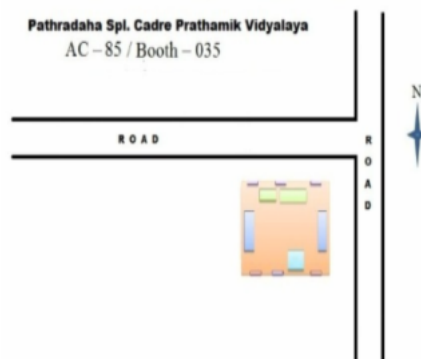

নির্বাচক নিবন্ধন আধিকারিকের স্বাক্ষর

Nazri Naksha

Google Map View

Polling Station Building Front View

Polling Station Front View

Cad View

Key MAP View

1 নাম : শরিফা খাতুন পিতার নাম: সিরাজুল হক চৌধুরী বাড়ির নং : N0009 বয়স : 27 লিঙ্গ : মহিলা	UPW1874809 ফটো উপলব্ধ	2 নাম : আসমা খাতুন পিতার নাম: লিয়াকত সেখ বাড়ির নং : n0195 বয়স : 30 লিঙ্গ : মহিলা	UPW1875194 ফটো উপলব্ধ	3 নাম : রেহেনা বিবি স্বামীর নাম: মনিরুল ইসলাম সেখ বাড়ির নং : n0080 বয়স : 29 লিঙ্গ : মহিলা	UPW1875301 ফটো উপলব্ধ
4 নাম : আসলিমা বিবি স্বামীর নাম: বাবুরালি সেখ বাড়ির নং : N0106 বয়স : 27 লিঙ্গ : মহিলা	UPW1875343 ফটো উপলব্ধ	5 নাম : সুলেখা খাতুন পিতার নাম: জলফিকার আলি সেখ বাড়ির নং : N0042 বয়স : 27 লিঙ্গ : মহিলা	XUW1924216 ফটো উপলব্ধ	6 নাম : হাজিমা খাতুন পিতার নাম: ইনছার সেখ বাড়ির নং : n0293 বয়স : 38 লিঙ্গ : মহিলা	UPW1283605 ফটো উপলব্ধ
7 নাম : নবী বিবি স্বামীর নাম: নজরুল মল্লিক বাড়ির নং : n0298 বয়স : 35 লিঙ্গ : মহিলা	UPW1094515 ফটো উপলব্ধ	8 নাম : আদু খাতুন স্বামীর নাম: আলামিন হক মণ্ডল বাড়ির নং : n0312 বয়স : 31 লিঙ্গ : মহিলা	UPW1487495 ফটো উপলব্ধ	9 নাম : সহিদুল হক পিতার নাম: আলম মোল্লা বাড়ির নং : N0133 বয়স : 48 লিঙ্গ : পুরুষ	UPW1875160 ফটো উপলব্ধ
10 নাম : টুসি (খাতুন) বিবি স্বামীর নাম: আসান আলি মোল্লা বাড়ির নং : n0134 বয়স : 32 লিঙ্গ : মহিলা	UPW1777564 ফটো উপলব্ধ	11 নাম : নজদিকা মণ্ডল স্বামীর নাম: রবিয়াল হক মণ্ডল বাড়ির নং : n0079 বয়স : 31 লিঙ্গ : মহিলা	KNS1955608 ফটো উপলব্ধ	12 নাম : আশিফ ইকবাল পিতার নাম: জাকির হোসেন বাড়ির নং : N0024 বয়স : 26 লিঙ্গ : পুরুষ	UPW1874841 ফটো উপলব্ধ
13 নাম : আসলিমা খাতুন খাঁ মায়ের নাম: হামিদা খাঁ বাড়ির নং : n0043 বয়স : 39 লিঙ্গ : মহিলা	UPW1200278 ফটো উপলব্ধ	14 নাম : সম্পা খাতুন পিতার নাম: সাহাজামাল চৌধুরী বাড়ির নং : n0089 বয়স : 27 লিঙ্গ : মহিলা	UPW1898972 ফটো উপলব্ধ	15 নাম : নাজমা খাতুন পিতার নাম: নাসির মণ্ডল বাড়ির নং : n0296 বয়স : 28 লিঙ্গ : মহিলা	UPW1675040 ফটো উপলব্ধ
16 নাম : তাসমিনা খাতুন স্বামীর নাম: আয়নাল মল্লিক বাড়ির নং : N0003 বয়স : 28 লিঙ্গ : মহিলা	SLY1879915 ফটো উপলব্ধ	17 নাম : সেফালী খাতুন পিতার নাম: আমিন আলি সেখ বাড়ির নং : n0140 বয়স : 25 লিঙ্গ : মহিলা	UPW1920370 ফটো উপলব্ধ	18 নাম : হালিমা খাতুন স্বামীর নাম: ভল্টু মণ্ডল বাড়ির নং : n0028 বয়স : 26 লিঙ্গ : মহিলা	UPW1900612 ফটো উপলব্ধ
19 নাম : অম্বিয়া বিশ্বাস স্বামীর নাম: জিয়ারুল হোক বিশ্বাস বাড়ির নং : এন0037 বয়স : 31 লিঙ্গ : মহিলা	UPW1777648 ফটো উপলব্ধ	20 নাম : রেশমা খাতুন স্বামীর নাম: সোহেল রানা মণ্ডল বাড়ির নং : n0175 বয়স : 28 লিঙ্গ : মহিলা	UPW1875293 ফটো উপলব্ধ	21 নাম : মৌসুমী খাতুন স্বামীর নাম: আলামিন হক চৌধুরী বাড়ির নং : n0009 বয়স : 26 লিঙ্গ : মহিলা	UPW1900380 ফটো উপলব্ধ
22 নাম : রুকসানা পারভিন খাতুন স্বামীর নাম: মনিরুল হক বাড়ির নং : n0107 বয়স : 27 লিঙ্গ : মহিলা	UPW1875285 ফটো উপলব্ধ	23 নাম : সাবানা খাতুন স্বামীর নাম: আব্দুল হামিদ মণ্ডল বাড়ির নং : n0000 বয়স : 25 লিঙ্গ : মহিলা	UPW2143113 ফটো উপলব্ধ	24 নাম : আফরোজা খাতুন পিতার নাম: ফজল মল্লিক বাড়ির নং : N0003 বয়স : 28 লিঙ্গ : মহিলা	UPW1874999 ফটো উপলব্ধ
25 নাম : ময়না খাতুন পিতার নাম: কুতুব সেখ বাড়ির নং : N0167 বয়স : 26 লিঙ্গ : মহিলা	UPW1874890 ফটো উপলব্ধ	26 নাম : সেলিনা খাতুন স্বামীর নাম: জুল ফিকার মণ্ডল বাড়ির নং : n0108 বয়স : 27 লিঙ্গ : মহিলা	UPW1875244 ফটো উপলব্ধ	27 নাম : বেলি খাতুন স্বামীর নাম: আবুতাহার সেখ বাড়ির নং : n0292 বয়স : 31 লিঙ্গ : মহিলা	UPW1485838 ফটো উপলব্ধ
28 নাম : সারজিনা খাতুন স্বামীর নাম: কামারুজ জামান বাড়ির নং : n0132 বয়স : 32 লিঙ্গ : মহিলা	UPW1777739 ফটো উপলব্ধ	29 নাম : পম্পা খাতুন পিতার নাম: বাবুল মণ্ডল বাড়ির নং : n0097 বয়স : 27 লিঙ্গ : মহিলা	UPW1777697 ফটো উপলব্ধ	30 নাম : আরসিনা খাতুন পিতার নাম: গাজী রহমান বাড়ির নং : n0109 বয়স : 29 লিঙ্গ : মহিলা	UPW1777721 ফটো উপলব্ধ