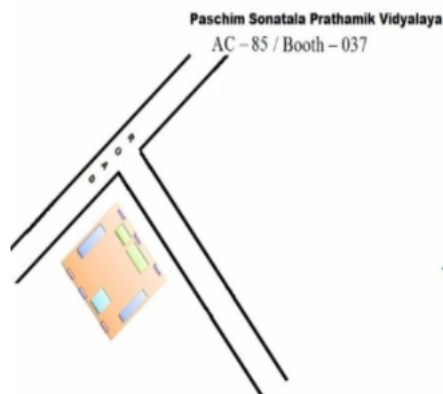

নির্বাচক নিবন্ধন আধিকারিকের স্বাক্ষর

Nazri Naksha

Google Map View

Polling Station Building Front View

Polling Station Front View

Cad View

Key MAP View

1 নাম : হাজিরা বিবি স্বামীর নাম: রাসিদুল সেখ বাড়ির নং : n0068 বয়স : 38 লিঙ্গ : মহিলা	UPW1378272 ফটো উপলব্ধ	2 নাম : হাজিরা বিবি স্বামীর নাম: আবুল কাসেম নাগা বাড়ির নং : n0080 বয়স : 39 লিঙ্গ : মহিলা	UPW1778240 ফটো উপলব্ধ	3 নাম : পুতুল বিবি স্বামীর নাম: জাহির উদ্দিন মন্ডল বাড়ির নং : n0274 বয়স : 38 লিঙ্গ : মহিলা	KNS2125920 ফটো উপলব্ধ
4 নাম : ফাহিন বিবি মন্ডল স্বামীর নাম: ইকরাম মন্ডল বাড়ির নং : n0281 বয়স : 29 লিঙ্গ : মহিলা	UPW1765882 ফটো উপলব্ধ	5 নাম : কেনারাম দাস পিতার নাম: পঞ্চানন দাস বাড়ির নং : n0287 বয়স : 61 লিঙ্গ : মহিলা	UPW1500602 ফটো উপলব্ধ	6 নাম : অঞ্জলী দাস স্বামীর নাম: আর্জুন চন্দ্র দাস বাড়ির নং : n0282 বয়স : 50 লিঙ্গ : মহিলা	UPW1765890 ফটো উপলব্ধ
7 নাম : প্রকাশ দাস পিতার নাম: বেকা দাস বাড়ির নং : n0277 বয়স : 33 লিঙ্গ : পুরুষ	UPW1197581 ফটো উপলব্ধ	8 নাম : মঙ্গল দাস পিতার নাম: দশরথ দাস বাড়ির নং : n0111 বয়স : 27 লিঙ্গ : পুরুষ	UPW1778141 ফটো উপলব্ধ	9 নাম : বাপন দাস পিতার নাম: রাধেশ্যাম দাস বাড়ির নং : n0109 বয়স : 27 লিঙ্গ : পুরুষ	UPW1778109 ফটো উপলব্ধ
10 নাম : সকেরবিবি ঘরামী স্বামীর নাম: আমজেদ ঘরামী বাড়ির নং : n0334 বয়স : 56 লিঙ্গ : মহিলা	DMB1664424 ফটো উপলব্ধ	11 নাম : আমজেদ ঘরামী পিতার নাম: সরাতআলী ঘরামী বাড়ির নং : n0335 বয়স : 54 লিঙ্গ : পুরুষ	DMB1664408 ফটো উপলব্ধ	12 নাম : সেলিনা বিবি ঘরামী স্বামীর নাম: চাঁদ ঘরামী বাড়ির নং : n0279 বয়স : 36 লিঙ্গ : মহিলা	UPW1506898 ফটো উপলব্ধ
13 নাম : নাজমা ঘরামী স্বামীর নাম: রহমতুল্লা ঘরামী বাড়ির নং : n0024 বয়স : 33 লিঙ্গ : মহিলা	UPW1778216 ফটো উপলব্ধ	14 নাম : মনিরুল ঘরামী পিতার নাম: আমজেদ ঘরামী বাড়ির নং : n0337 বয়স : 31 লিঙ্গ : পুরুষ	UPW1427640 ফটো উপলব্ধ	15 নাম : সাজিত ঘরামী পিতার নাম: আমজেদ ঘরামী বাড়ির নং : n0336 বয়স : 28 লিঙ্গ : পুরুষ	UPW1723949 ফটো উপলব্ধ
16 নাম : পূর্ণিমা হাজরা স্বামীর নাম: খেটু হাজরা বাড়ির নং : n0169 বয়স : 40 লিঙ্গ : মহিলা	UPW1486224 ফটো উপলব্ধ	17 নাম : হরিদাসী হাজরা স্বামীর নাম: দিলীপ হাজরা বাড়ির নং : n0166 বয়স : 37 লিঙ্গ : মহিলা	UPW1486166 ফটো উপলব্ধ	18 নাম : সাধনা হাজরা স্বামীর নাম: ঝটু হাজরা বাড়ির নং : n0162 বয়স : 35 লিঙ্গ : মহিলা	UPW1778281 ফটো উপলব্ধ
19 নাম : চাঁদমনি খাতুন পিতার নাম: কলিম উদ্দিন মন্ডল বাড়ির নং : n0283 বয়স : 29 লিঙ্গ : মহিলা	UPW1765908 ফটো উপলব্ধ	20 নাম : সাবানা খাতুন পিতার নাম: কাসেম আলি মন্ডল বাড়ির নং : n0006 বয়স : 27 লিঙ্গ : মহিলা	UPW1833144 ফটো উপলব্ধ	21 নাম : খোকা মাঝি মায়ের নাম: ফুটুলা মাঝি বাড়ির নং : n0134 বয়স : 40 লিঙ্গ : পুরুষ	UPW1378181 ফটো উপলব্ধ
22 নাম : ছেপু মাঝি মায়ের নাম: অন্না মাঝি বাড়ির নং : n0133 বয়স : 40 লিঙ্গ : মহিলা	UPW1378280 ফটো উপলব্ধ	23 নাম : ঝড় মাঝি পিতার নাম: নিমাই মাঝি বাড়ির নং : n0133 বয়স : 35 লিঙ্গ : পুরুষ	UPW1378173 ফটো উপলব্ধ	24 নাম : মিঠুন মাঝি পিতার নাম: সন্তোষ মাঝি বাড়ির নং : n0131 বয়স : 32 লিঙ্গ : পুরুষ	UPW1378223 ফটো উপলব্ধ
25 নাম : সিমা মাঝি স্বামীর নাম: রাজু মাঝি বাড়ির নং : n0131 বয়স : 30 লিঙ্গ : মহিলা	UPW1602952 ফটো উপলব্ধ	26 নাম : মঞ্জু মাঝি স্বামীর নাম: মিঠুন মাঝি বাড়ির নং : n0131 বয়স : 30 লিঙ্গ : মহিলা	UPW1603059 ফটো উপলব্ধ	27 নাম : রুপা মাঝি স্বামীর নাম: ঝড় মাঝি বাড়ির নং : n0278 বয়স : 28 লিঙ্গ : মহিলা	UPW1678440 ফটো উপলব্ধ
28 নাম : নুরহোসেন মল্লিক পিতার নাম: জুরোন মল্লিক বাড়ির নং : n0038 বয়স : 40 লিঙ্গ : পুরুষ	KNS2243277 ফটো উপলব্ধ	29 নাম : জান্নাতুন বিবি মল্লিক স্বামীর নাম: নুরহোসেন মল্লিক বাড়ির নং : n0038 বয়স : 30 লিঙ্গ : মহিলা	UPW1486083 ফটো উপলব্ধ	30 নাম : নাজমা বিবি মল্লিক স্বামীর নাম: সফিকুল মল্লিক বাড়ির নং : n0052 বয়স : 29 লিঙ্গ : মহিলা	UPW1678382 ফটো উপলব্ধ