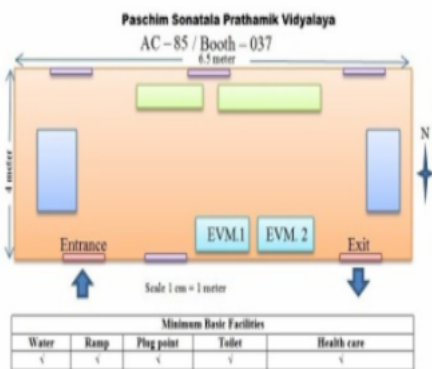

নির্বাচক নিবন্ধন আধিকারিকের স্বাক্ষর

Nazri Naksha

Google Map View

Polling Station Building Front View

Polling Station Front View

Cad View

Key MAP View

1 নাম : হাজিরা বিবি স্বামীর নাম: রাসিদুল সেখ বাড়ির নং : n0068 বয়স : 38 লিঙ্গ : মহিলা	UPW1378272 ফটো উপলব্ধ	2 নাম : হাজিরা বিবি স্বামীর নাম: আবুল কাসেম নাগা বাড়ির নং : n0080 বয়স : 39 লিঙ্গ : মহিলা	UPW1778240 ফটো উপলব্ধ	3 নাম : পুতুল বিবি স্বামীর নাম: জাহির উদ্দিন মন্ডল বাড়ির নং : n0274 বয়স : 38 লিঙ্গ : মহিলা	KNS2125920 ফটো উপলব্ধ
4 নাম : ফাহিন বিবি মন্ডল স্বামীর নাম: ইকরাম মন্ডল বাড়ির নং : n0281 বয়স : 29 লিঙ্গ : মহিলা	UPW1765882 ফটো উপলব্ধ	5 নাম : কেনারাম দাস পিতার নাম: পঞ্চানন দাস বাড়ির নং : n0287 বয়স : 61 লিঙ্গ : মহিলা	UPW1500602 ফটো উপলব্ধ	6 নাম : অঞ্জলী দাস স্বামীর নাম: আর্জুন চন্দ্র দাস বাড়ির নং : n0282 বয়স : 50 লিঙ্গ : মহিলা	UPW1765890 ফটো উপলব্ধ
7 নাম : প্রকাশ দাস পিতার নাম: বেকা দাস বাড়ির নং : n0277 বয়স : 33 লিঙ্গ : পুরুষ	UPW1197581 ফটো উপলব্ধ	8 নাম : মঙ্গল দাস পিতার নাম: দশরথ দাস বাড়ির নং : n0111 বয়স : 27 লিঙ্গ : পুরুষ	UPW1778141 ফটো উপলব্ধ	9 নাম : বাপন দাস পিতার নাম: রাধেশ্যাম দাস বাড়ির নং : n0109 বয়স : 27 লিঙ্গ : পুরুষ	UPW1778109 ফটো উপলব্ধ
10 নাম : সকেরবিবি ঘরামী স্বামীর নাম: আমজেদ ঘরামী বাড়ির নং : n0334 বয়স : 56 লিঙ্গ : মহিলা	DMB1664424 ফটো উপলব্ধ	11 নাম : আমজেদ ঘরামী পিতার নাম: সরাতআলী ঘরামী বাড়ির নং : n0335 বয়স : 54 লিঙ্গ : পুরুষ	DMB1664408 ফটো উপলব্ধ	12 নাম : সেলিনা বিবি ঘরামী স্বামীর নাম: চাঁদ ঘরামী বাড়ির নং : n0279 বয়স : 36 লিঙ্গ : মহিলা	UPW1506898 ফটো উপলব্ধ
13 নাম : নাজমা ঘরামী স্বামীর নাম: রহমতুল্লা ঘরামী বাড়ির নং : n0024 বয়স : 33 লিঙ্গ : মহিলা	UPW1778216 ফটো উপলব্ধ	14 নাম : মনিরুল ঘরামী পিতার নাম: আমজেদ ঘরামী বাড়ির নং : n0337 বয়স : 31 লিঙ্গ : পুরুষ	UPW1427640 ফটো উপলব্ধ	15 নাম : সাজিত ঘরামী পিতার নাম: আমজেদ ঘরামী বাড়ির নং : n0336 বয়স : 28 লিঙ্গ : পুরুষ	UPW1723949 ফটো উপলব্ধ
16 নাম : পূর্ণিমা হাজরা স্বামীর নাম: খেটু হাজরা বাড়ির নং : n0169 বয়স : 40 লিঙ্গ : মহিলা	UPW1486224 ফটো উপলব্ধ	17 নাম : হরিদাসী হাজরা স্বামীর নাম: দিলীপ হাজরা বাড়ির নং : n0166 বয়স : 37 লিঙ্গ : মহিলা	UPW1486166 ফটো উপলব্ধ	18 নাম : সাধনা হাজরা স্বামীর নাম: ঝটু হাজরা বাড়ির নং : n0162 বয়স : 35 লিঙ্গ : মহিলা	UPW1778281 ফটো উপলব্ধ
19 নাম : চাঁদমনি খাতুন পিতার নাম: কলিম উদ্দিন মন্ডল বাড়ির নং : n0283 বয়স : 29 লিঙ্গ : মহিলা	UPW1765908 ফটো উপলব্ধ	20 নাম : সাবানা খাতুন পিতার নাম: কাসেম আলি মন্ডল বাড়ির নং : n0006 বয়স : 27 লিঙ্গ : মহিলা	UPW1833144 ফটো উপলব্ধ	21 নাম : খোকা মাঝি মায়ের নাম: ফুটুলা মাঝি বাড়ির নং : n0134 বয়স : 40 লিঙ্গ : পুরুষ	UPW1378181 ফটো উপলব্ধ
22 নাম : ছেপু মাঝি মায়ের নাম: অন্না মাঝি বাড়ির নং : n0133 বয়স : 40 লিঙ্গ : মহিলা	UPW1378280 ফটো উপলব্ধ	23 নাম : ঝড় মাঝি পিতার নাম: নিমাই মাঝি বাড়ির নং : n0133 বয়স : 35 লিঙ্গ : পুরুষ	UPW1378173 ফটো উপলব্ধ	24 নাম : মিঠুন মাঝি পিতার নাম: সন্তোষ মাঝি বাড়ির নং : n0131 বয়স : 32 লিঙ্গ : পুরুষ	UPW1378223 ফটো উপলব্ধ
25 নাম : সিমা মাঝি স্বামীর নাম: রাজু মাঝি বাড়ির নং : n0131 বয়স : 30 লিঙ্গ : মহিলা	UPW1602952 ফটো উপলব্ধ	26 নাম : মঞ্জু মাঝি স্বামীর নাম: মিঠুন মাঝি বাড়ির নং : n0131 বয়স : 30 লিঙ্গ : মহিলা	UPW1603059 ফটো উপলব্ধ	27 নাম : রুপা মাঝি স্বামীর নাম: ঝড় মাঝি বাড়ির নং : n0278 বয়স : 28 লিঙ্গ : মহিলা	UPW1678440 ফটো উপলব্ধ
28 নাম : নুরহোসেন মল্লিক পিতার নাম: জুরোন মল্লিক বাড়ির নং : n0038 বয়স : 40 লিঙ্গ : পুরুষ	KNS2243277 ফটো উপলব্ধ	29 নাম : জান্নাতুন বিবি মল্লিক স্বামীর নাম: নুরহোসেন মল্লিক বাড়ির নং : n0038 বয়স : 30 লিঙ্গ : মহিলা	UPW1486083 ফটো উপলব্ধ	30 নাম : নাজমা বিবি মল্লিক স্বামীর নাম: সফিকুল মল্লিক বাড়ির নং : n0052 বয়স : 29 লিঙ্গ : মহিলা	UPW1678382 ফটো উপলব্ধ