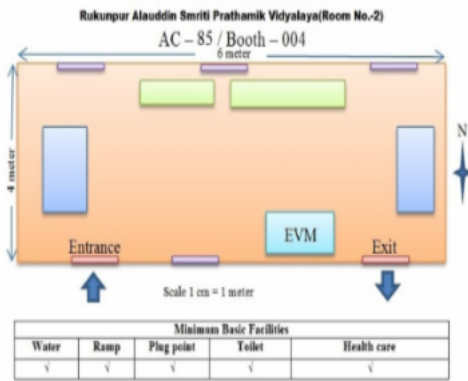

নির্বাচক নিবন্ধন আধিকারিকের স্বাক্ষর

Nazri Naksha

Google Map View

Polling Station Building Front View

Polling Station Front View

Cad View

Key MAP View

1 নাম : সাদ্দাম সেখ পিতার নাম: উজির সেখ বাড়ির নং : এন0032 বয়স : 34 লিঙ্গ : পুরুষ	UPW1277656 ফটো উপলব্ধ	2 নাম : উজির সেখ পিতার নাম: দুখু সেখ বাড়ির নং : এন0032 বয়স : 71 লিঙ্গ : পুরুষ	WB/11/076/174318 ফটো উপলব্ধ	3 নাম : পারভিনা বিবি স্বামীর নাম: জিয়ারুল মণ্ডল বাড়ির নং : n0162 বয়স : 32 লিঙ্গ : মহিলা	UPW1595669 ফটো উপলব্ধ
4 নাম : কহিনুর বিবি স্বামীর নাম: আব্দুল রহিম মন্ডল বাড়ির নং : n0174 বয়স : 35 লিঙ্গ : মহিলা	UPW1364090 ফটো উপলব্ধ	5 নাম : শোভাতুন নাহার পিতার নাম: মোঃ আব্দুল মালেক সেখ বাড়ির নং : এন0040 বয়স : 37 লিঙ্গ : মহিলা	MVQ2644946 ফটো উপলব্ধ	6 নাম : মেনতি বিবি স্বামীর নাম: ফিরোজ সেখ বাড়ির নং : N0069 বয়স : 24 লিঙ্গ : মহিলা	UPW2122935 ফটো উপলব্ধ
7 নাম : বরকত সেখ স্বামীর নাম: মোজামিল সেখ বাড়ির নং : n0032 বয়স : 60 লিঙ্গ : মহিলা	KNS0381392 ফটো উপলব্ধ	8 নাম : রফিক সেখ পিতার নাম: জাহির সেখ বাড়ির নং : n0069 বয়স : 27 লিঙ্গ : পুরুষ	UPW1830736 ফটো উপলব্ধ	9 নাম : মোজামিল শেখ পিতার নাম: আজগর শেখ বাড়ির নং : n0032 বয়স : 67 লিঙ্গ : পুরুষ	WB/11/076/177726 ফটো উপলব্ধ
10 নাম : ওজিলা শেখ স্বামীর নাম: মোজামিল শেখ বাড়ির নং : n0032 বয়স : 62 লিঙ্গ : মহিলা	WB/11/076/177356 ফটো উপলব্ধ	11 নাম : সমর সেখ পিতার নাম: মোজামিল সেখ বাড়ির নং : n0032 বয়স : 38 লিঙ্গ : পুরুষ	UPW1364371 ফটো উপলব্ধ	12 নাম : আনসুরা বিবি স্বামীর নাম: সমর সেখ বাড়ির নং : n0032 বয়স : 39 লিঙ্গ : মহিলা	UPW1471655 ফটো উপলব্ধ
13 নাম : আশিফ হোসেন পিতার নাম: সমর সেখ বাড়ির নং : এন0032 বয়স : 20 লিঙ্গ : পুরুষ	UPW2416535 ফটো উপলব্ধ	14 নাম : তনুজা খাতুন বিবি স্বামীর নাম: তোহির নবি সেখ বাড়ির নং : এন0069 বয়স : 37 লিঙ্গ : মহিলা	UPW1363407 ফটো উপলব্ধ	15 নাম : ইননা খাতুন বিবি স্বামীর নাম: মুজাই সেখ বাড়ির নং : n0081 বয়স : 32 লিঙ্গ : মহিলা	UPW1852136 ফটো উপলব্ধ
16 নাম : করিনা খাতুন পিতার নাম: জাফর সেখ বাড়ির নং : N0069 বয়স : 30 লিঙ্গ : মহিলা	UPW2122976 ফটো উপলব্ধ	17 নাম : নইম উদ্দিন আমেদ পিতার নাম: হোসেন উদ্দিন আমেদ বাড়ির নং : এন00100 বয়স : 57 লিঙ্গ : পুরুষ	UPW2226710 ফটো উপলব্ধ	18 নাম : নয়ন আমেদ পিতার নাম: নইম উদ্দিন আমেদ বাড়ির নং : n0100 বয়স : 26 লিঙ্গ : পুরুষ	UPW1852086 ফটো উপলব্ধ
19 নাম : উর্মিলা খাতুন পিতার নাম: আব্দুল সাত্তার সেখ বাড়ির নং : এন0067 বয়স : 27 লিঙ্গ : মহিলা	UPW1926872 ফটো উপলব্ধ	20 নাম : নচিবা খাতুন পিতার নাম: জানাই সেখ বাড়ির নং : N0066 বয়স : 32 লিঙ্গ : মহিলা	XUW1624139 ফটো উপলব্ধ	21 নাম : সোনিয়া খাতুন পিতার নাম: ছাদের সেখ বাড়ির নং : N0052 বয়স : 24 লিঙ্গ : মহিলা	UPW2123107 ফটো উপলব্ধ
22 নাম : রুপসোনা খাতুন পিতার নাম: হারু মন্ডল বাড়ির নং : N0060 বয়স : 26 লিঙ্গ : মহিলা	UPW2122919 ফটো উপলব্ধ	23 নাম : মাসুমা খাতুন স্বামীর নাম: ইজারুল হক বাড়ির নং : এন0063 বয়স : 24 লিঙ্গ : মহিলা	UPW2220002 ফটো উপলব্ধ	24 নাম : অসেনা খাতুন স্বামীর নাম: হিরা হালসানা বাড়ির নং : n0192 বয়স : 30 লিঙ্গ : মহিলা	UPW1765098 ফটো উপলব্ধ
25 নাম : ইসমাতারা খাতুন (বিবি) স্বামীর নাম: সরিফ ল সেখ বাড়ির নং : n0165 বয়স : 31 লিঙ্গ : মহিলা	UPW1666361 ফটো উপলব্ধ	26 নাম : সোনিয়া খাতুন (বিবি) স্বামীর নাম: নজরুল সেখ বাড়ির নং : এন0054 বয়স : 30 লিঙ্গ : মহিলা	UPW1927672 ফটো উপলব্ধ	27 নাম : সাহানী খাতুন (বিবি) স্বামীর নাম: খাদেম আলি সেখ বাড়ির নং : n0167 বয়স : 29 লিঙ্গ : মহিলা	UPW1666486 ফটো উপলব্ধ
28 নাম : রিংকু খাতুন বিবি স্বামীর নাম: খুদু সেখ বাড়ির নং : এন0072 বয়স : 26 লিঙ্গ : মহিলা	UPW1934496 ফটো উপলব্ধ	29 নাম : মাপিয়া খাতুন বিবি স্বামীর নাম: বিল্লাল সেখ বাড়ির নং : এন0073 বয়স : 28 লিঙ্গ : মহিলা	UPW1927664 ফটো উপলব্ধ	30 নাম : সনকা খাতুন মন্ডল স্বামীর নাম: রহিম মন্ডল বাড়ির নং : n0180 বয়স : 27 লিঙ্গ : মহিলা	UPW2122711 ফটো উপলব্ধ