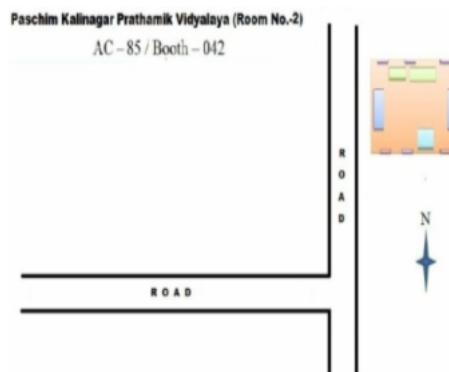

নির্বাচক নিবন্ধন আধিকারিকের স্বাক্ষর

Nazri Naksha

Google Map View

Polling Station Building Front View

Polling Station Front View

Cad View

Key MAP View

1 নাম : শাকিলা খাতুন পিতার নাম: বদর উদ্দিন আহমদ বাড়ির নং : n0000 বয়স : 58 লিঙ্গ : মহিলা	KNS2025898 ফটো উপলব্ধ	2 নাম : সিদ্দিকা বিশ্বাস স্বামীর নাম: মফিজুল বিশ্বাস বাড়ির নং : n0087 বয়স : 40 লিঙ্গ : মহিলা	UPW1290162 ফটো উপলব্ধ	3 নাম : মফিজুল বিশ্বাস পিতার নাম: মওলা বিশ্বাস বাড়ির নং : n0087 বয়স : 37 লিঙ্গ : পুরুষ	UPW1095843 ফটো উপলব্ধ
4 নাম : রোজিনা খাতুন বিশ্বাস স্বামীর নাম: ওবেদুল বিশ্বাস বাড়ির নং : n0173 বয়স : 34 লিঙ্গ : মহিলা	UPW1090828 ফটো উপলব্ধ	5 নাম : আত্রাফুল বিশ্বাস স্বামীর নাম: মিন্টু বিশ্বাস বাড়ির নং : n0023 বয়স : 30 লিঙ্গ : মহিলা	UPW1779479 ফটো উপলব্ধ	6 নাম : ইলিয়াস বিশ্বাস মায়ের নাম: হাচিনা বিশ্বাস বাড়ির নং : n0022 বয়স : 27 লিঙ্গ : পুরুষ	UPW1779388 ফটো উপলব্ধ
7 নাম : বেগম সেলিনা ইসলাম স্বামীর নাম: সফিকুল ইসলাম বাড়ির নং : n0006 বয়স : 52 লিঙ্গ : মহিলা	UPW1488840 ফটো উপলব্ধ	8 নাম : শাহানা জ বিবি মণ্ডল স্বামীর নাম: আসাবুল মণ্ডল বাড়ির নং : n0080 বয়স : 41 লিঙ্গ : মহিলা	UPW0186155 ফটো উপলব্ধ	9 নাম : তিলুবিবি মোল্লা স্বামীর নাম: ইসমাইল হোসেন মোল্লা বাড়ির নং : n0067 বয়স : 58 লিঙ্গ : মহিলা	UPW2176790 ফটো উপলব্ধ
10 নাম : মাসুদ মোল্লা পিতার নাম: মিনাজ মোল্লা বাড়ির নং : n0066 বয়স : 28 লিঙ্গ : পুরুষ	UPW1779370 ফটো উপলব্ধ	11 নাম : আফিজুল হোসেন মোল্লা পিতার নাম: ইব্রাহিম মোল্লা বাড়ির নং : n0065 বয়স : 43 লিঙ্গ : পুরুষ	KNS1961218 ফটো উপলব্ধ	12 নাম : মৌসুমী মন্ডল স্বামীর নাম: খোকন মন্ডল বাড়ির নং : n0172 বয়স : 35 লিঙ্গ : মহিলা	UPW1097252 ফটো উপলব্ধ
13 নাম : কাসিম উদ্দীন মণ্ডল পিতার নাম: কলিম উদ্দীন মণ্ডল বাড়ির নং : n0087 বয়স : 32 লিঙ্গ : পুরুষ	UPW1679745 ফটো উপলব্ধ	14 নাম : ফারসিনা মন্ডল স্বামীর নাম: আলিনুর রহমান মন্ডল বাড়ির নং : n0072 বয়স : 31 লিঙ্গ : মহিলা	UPW1488634 ফটো উপলব্ধ	15 নাম : কুদ্দুস সেখ পিতার নাম: লিয়াকত সেখ বাড়ির নং : n0037 বয়স : 29 লিঙ্গ : পুরুষ	UPW1779461 ফটো উপলব্ধ
16 নাম : জুলমাত সেখ পিতার নাম: কোবাদ সেখ বাড়ির নং : n0175 বয়স : 28 লিঙ্গ : পুরুষ	UPW1766187 ফটো উপলব্ধ	17 নাম : সখি সেখ স্বামীর নাম: আকিরুল সেখ বাড়ির নং : n0054 বয়স : 28 লিঙ্গ : মহিলা	UPW1757665 ফটো উপলব্ধ	18 নাম : মুসলিমা বিবি সেখ স্বামীর নাম: রসিদুল সেখ বাড়ির নং : n0046 বয়স : 35 লিঙ্গ : মহিলা	UPW1779495 ফটো উপলব্ধ
19 নাম : খাইরুল সেখ পিতার নাম: মজিবর সেখ বাড়ির নং : n0177 বয়স : 28 লিঙ্গ : পুরুষ	UPW1766203 ফটো উপলব্ধ	20 নাম : ইসমাইল সেখ পিতার নাম: মিসাখ সেখ বাড়ির নং : n0084 বয়স : 27 লিঙ্গ : পুরুষ	UPW1779487 ফটো উপলব্ধ	21 নাম : মইনুল সেখ পিতার নাম: ছন্নত আলী সেখ বাড়ির নং : 027 বয়স : 28 লিঙ্গ : পুরুষ	UPW1779321 ফটো উপলব্ধ
22 নাম : সাহিন সেখ পিতার নাম: কোবাদ আলী সেখ বাড়ির নং : 0328 বয়স : 27 লিঙ্গ : পুরুষ	UPW1779354 ফটো উপলব্ধ	23 নাম : কোবাদ সেখ পিতার নাম: এরফান বাড়ির নং : n0004 বয়স : 58 লিঙ্গ : পুরুষ	KNS1297662 ফটো উপলব্ধ	24 নাম : জিন্নাত সেখ পিতার নাম: কোবাদ সেখ বাড়ির নং : n0004 বয়স : 32 লিঙ্গ : পুরুষ	UPW1379940 ফটো উপলব্ধ
25 নাম : রহিমা সেখ স্বামীর নাম: জিন্নাত সেখ বাড়ির নং : n0004 বয়স : 30 লিঙ্গ : মহিলা	UPW1679786 ফটো উপলব্ধ	26 নাম : সামিমা খাতুন পিতার নাম: আবদুর রসিদ মোল্লা বাড়ির নং : n0007 বয়স : 24 লিঙ্গ : মহিলা	UPW2180883 ফটো উপলব্ধ	27 নাম : জুলেখা মোল্লা স্বামীর নাম: আবদুস সালাম মোল্লা বাড়ির নং : n0010 বয়স : 28 লিঙ্গ : মহিলা	UPW2181154 ফটো উপলব্ধ
28 নাম : আকবর আলি মণ্ডল পিতার নাম: খলিল মণ্ডল বাড়ির নং : n0015 বয়স : 66 লিঙ্গ : পুরুষ	KNS1297050 ফটো উপলব্ধ	29 নাম : জেলেহার বিবি মণ্ডল স্বামীর নাম: আকবর মণ্ডল বাড়ির নং : n0015 বয়স : 58 লিঙ্গ : মহিলা	KNS1297639 ফটো উপলব্ধ	30 নাম : জালাল মন্ডল পিতার নাম: খলিল মণ্ডল বাড়ির নং : n0015 বয়স : 64 লিঙ্গ : পুরুষ	KNS1241520 ফটো উপলব্ধ