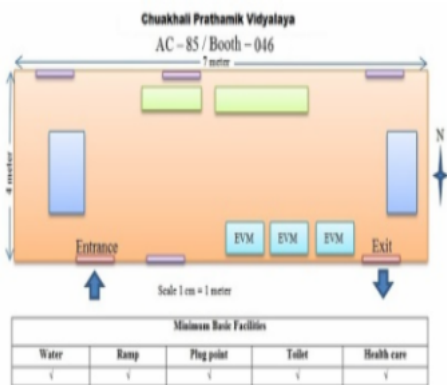

নির্বাচক নিবন্ধন আধিকারিকের স্বাক্ষর

Nazri Naksha

Google Map View

Polling Station Building Front View

Polling Station Front View

Cad View

Key MAP View

1 নাম : দুর্ঘোষন ঘোষ পিতার নাম: নিতাই ঘোষ বাড়ির নং : n0086 বয়স : 61 লিঙ্গ : পুরুষ	WB/11/076/150163	ফটো উপলব্ধ	2 নাম : সন্ধ্যা ঘোষ স্বামীর নাম: ভগু ঘোষ বাড়ির নং : n0046 বয়স : 61 লিঙ্গ : মহিলা	WB/11/076/150206	ফটো উপলব্ধ	3 নাম : স্বপন ঘোষ পিতার নাম: পটল ঘোষ বাড়ির নং : n0091 বয়স : 59 লিঙ্গ : পুরুষ	WB/11/073/270018	ফটো উপলব্ধ
4 নাম : মদন ঘোষ পিতার নাম: নিতাই ঘোষ বাড়ির নং : n0087 বয়স : 59 লিঙ্গ : পুরুষ	UPW2438315	ফটো উপলব্ধ	5 নাম : ভগবতী ঘোষ স্বামীর নাম: স্বপন ঘোষ বাড়ির নং : n0094 বয়স : 59 লিঙ্গ : মহিলা	WB/11/073/270034	ফটো উপলব্ধ	6 নাম : উত্তম ঘোষ পিতার নাম: পটল ঘোষ বাড়ির নং : n0090 বয়স : 58 লিঙ্গ : পুরুষ	UPW2325231	ফটো উপলব্ধ
7 নাম : নদীয়া ঘোষ পিতার নাম: নরেশ ঘোষ বাড়ির নং : n0021 বয়স : 56 লিঙ্গ : পুরুষ	WB/11/076/150486	ফটো উপলব্ধ	8 নাম : চন্দনা ঘোষ স্বামীর নাম: দুর্ঘোষন ঘোষ বাড়ির নং : n0085 বয়স : 56 লিঙ্গ : মহিলা	WB/11/076/150281	ফটো উপলব্ধ	9 নাম : পম্পা ঘোষ পিতার নাম: চাঁদু ঘোষ বাড়ির নং : 0027 বয়স : 24 লিঙ্গ : মহিলা	UFQ2376671	ফটো উপলব্ধ
10 নাম : দেবী ঘোষ স্বামীর নাম: মদন ঘোষ বাড়ির নং : n0088 বয়স : 51 লিঙ্গ : মহিলা	WB/11/076/153268	ফটো উপলব্ধ	11 নাম : সঞ্জয় ঘোষ পিতার নাম: নিমাই ঘোষ বাড়ির নং : n0035 বয়স : 45 লিঙ্গ : পুরুষ	KNS1242056	ফটো উপলব্ধ	12 নাম : অসীমা ঘোষ স্বামীর নাম: প্রবীর ঘোষ বাড়ির নং : n0084 বয়স : 43 লিঙ্গ : মহিলা	KNS1891605	ফটো উপলব্ধ
13 নাম : রীতিকা ঘোষ স্বামীর নাম: দেবশীষ ঘোষ বাড়ির নং : n0092 বয়স : 41 লিঙ্গ : মহিলা	LQD2044857	ফটো উপলব্ধ	14 নাম : দেবাশিষ ঘোষ পিতার নাম: বসুদেব ঘোষ বাড়ির নং : n0019 বয়স : 37 লিঙ্গ : পুরুষ	KNS2290732	ফটো উপলব্ধ	15 নাম : পিকী ঘোষ স্বামীর নাম: গৌতম ঘোষ বাড়ির নং : n0089 বয়স : 37 লিঙ্গ : মহিলা	KNS2310902	ফটো উপলব্ধ
16 নাম : বিশ্বজিৎ ঘোষ পিতার নাম: শম্ভু ঘোষ বাড়ির নং : n0032 বয়স : 36 লিঙ্গ : পুরুষ	UPW1064328	ফটো উপলব্ধ	17 নাম : আতসী ঘোষ স্বামীর নাম: সঞ্জয় ঘোষ বাড়ির নং : n0035 বয়স : 33 লিঙ্গ : মহিলা	UPW1381508	ফটো উপলব্ধ	18 নাম : অনুজিৎ ঘোষ পিতার নাম: অনিল ঘোষ বাড়ির নং : n0014 বয়স : 31 লিঙ্গ : পুরুষ	UPW1381615	ফটো উপলব্ধ
19 নাম : রুমা ঘোষ পিতার নাম: দুর্ঘোষন ঘোষ বাড়ির নং : n0086 বয়স : 30 লিঙ্গ : মহিলা	UPW1490648	ফটো উপলব্ধ	20 নাম : মানবী ঘোষ স্বামীর নাম: বিকাশ ঘোষ বাড়ির নং : n0043 বয়স : 30 লিঙ্গ : মহিলা	UPW1780477	ফটো উপলব্ধ	21 নাম : বর্ষা ঘোষ পিতার নাম: বাসুদেব ঘোষ বাড়ির নং : n0053 বয়স : 29 লিঙ্গ : মহিলা	UPW1780519	ফটো উপলব্ধ
22 নাম : আশু ঘোষ পিতার নাম: সুজির কুমার ঘোষ বাড়ির নং : n0053 বয়স : 27 লিঙ্গ : পুরুষ	UPW1780428	ফটো উপলব্ধ	23 নাম : রাকেশ ঘোষ পিতার নাম: জগদীশ ঘোষ বাড়ির নং : n0055 বয়স : 27 লিঙ্গ : পুরুষ	UPW1780402	ফটো উপলব্ধ	24 নাম : ইন্দ্রজিত ঘোষ পিতার নাম: সাগর ঘোষ বাড়ির নং : n0007 বয়স : 27 লিঙ্গ : পুরুষ	UPW1780394	ফটো উপলব্ধ
25 নাম : আশিষ ঘোষ পিতার নাম: বিপদ ঘোষ বাড়ির নং : n0007 বয়স : 27 লিঙ্গ : পুরুষ	UPW1833201	ফটো উপলব্ধ	26 নাম : তন্ময় ঘোষ পিতার নাম: মদন ঘোষ বাড়ির নং : n0087 বয়স : 27 লিঙ্গ : পুরুষ	UPW1780493	ফটো উপলব্ধ	27 নাম : মৃন্ময় ঘোষ পিতার নাম: মদন ঘোষ বাড়ির নং : n0087 বয়স : 27 লিঙ্গ : পুরুষ	UPW1780485	ফটো উপলব্ধ
28 নাম : সুরজিৎ ঘোষ পিতার নাম: সুধাংশু ঘোষ বাড়ির নং : n0019 বয়স : 27 লিঙ্গ : পুরুষ	UPW1780469	ফটো উপলব্ধ	29 নাম : বাবাই ঘোষ পিতার নাম: ভীষ্মদেব ঘোষ বাড়ির নং : n0006 বয়স : 27 লিঙ্গ : পুরুষ	UPW1780451	ফটো উপলব্ধ	30 নাম : দীপিকা ঘোষ স্বামীর নাম: তাপস ঘোষ বাড়ির নং : n0046 বয়স : 27 লিঙ্গ : মহিলা	UPW1780386	ফটো উপলব্ধ