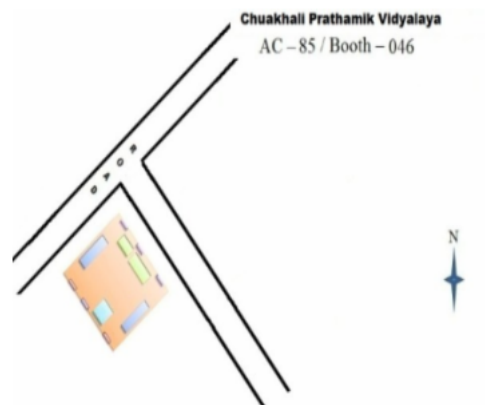

নির্বাচক নিবন্ধন আধিকারিকের স্বাক্ষর

Nazri Naksha

Google Map View

Polling Station Building Front View

Polling Station Front View

Cad View

Key MAP View

1 নাম : দুর্ঘোষন ঘোষ পিতার নাম: নিতাই ঘোষ বাড়ির নং : n0086 বয়স : 61 লিঙ্গ : পুরুষ	WB/11/076/150163	ফটো উপলব্ধ	2 নাম : সন্ধ্যা ঘোষ স্বামীর নাম: ভগু ঘোষ বাড়ির নং : n0046 বয়স : 61 লিঙ্গ : মহিলা	WB/11/076/150206	ফটো উপলব্ধ	3 নাম : স্বপন ঘোষ পিতার নাম: পটল ঘোষ বাড়ির নং : n0091 বয়স : 59 লিঙ্গ : পুরুষ	WB/11/073/270018	ফটো উপলব্ধ
4 নাম : মদন ঘোষ পিতার নাম: নিতাই ঘোষ বাড়ির নং : n0087 বয়স : 59 লিঙ্গ : পুরুষ	UPW2438315	ফটো উপলব্ধ	5 নাম : ভগবতী ঘোষ স্বামীর নাম: স্বপন ঘোষ বাড়ির নং : n0094 বয়স : 59 লিঙ্গ : মহিলা	WB/11/073/270034	ফটো উপলব্ধ	6 নাম : উত্তম ঘোষ পিতার নাম: পটল ঘোষ বাড়ির নং : n0090 বয়স : 58 লিঙ্গ : পুরুষ	UPW2325231	ফটো উপলব্ধ
7 নাম : নদীয়া ঘোষ পিতার নাম: নরেশ ঘোষ বাড়ির নং : n0021 বয়স : 56 লিঙ্গ : পুরুষ	WB/11/076/150486	ফটো উপলব্ধ	8 নাম : চন্দনা ঘোষ স্বামীর নাম: দুর্ঘোষন ঘোষ বাড়ির নং : n0085 বয়স : 56 লিঙ্গ : মহিলা	WB/11/076/150281	ফটো উপলব্ধ	9 নাম : পম্পা ঘোষ পিতার নাম: চাঁদু ঘোষ বাড়ির নং : 0027 বয়স : 24 লিঙ্গ : মহিলা	UFQ2376671	ফটো উপলব্ধ
10 নাম : দেবী ঘোষ স্বামীর নাম: মদন ঘোষ বাড়ির নং : n0088 বয়স : 51 লিঙ্গ : মহিলা	WB/11/076/153268	ফটো উপলব্ধ	11 নাম : সঞ্জয় ঘোষ পিতার নাম: নিমাই ঘোষ বাড়ির নং : n0035 বয়স : 45 লিঙ্গ : পুরুষ	KNS1242056	ফটো উপলব্ধ	12 নাম : অসীমা ঘোষ স্বামীর নাম: প্রবীর ঘোষ বাড়ির নং : n0084 বয়স : 43 লিঙ্গ : মহিলা	KNS1891605	ফটো উপলব্ধ
13 নাম : রীতিকা ঘোষ স্বামীর নাম: দেবশীষ ঘোষ বাড়ির নং : n0092 বয়স : 41 লিঙ্গ : মহিলা	LQD2044857	ফটো উপলব্ধ	14 নাম : দেবাশিষ ঘোষ পিতার নাম: বসুদেব ঘোষ বাড়ির নং : n0019 বয়স : 37 লিঙ্গ : পুরুষ	KNS2290732	ফটো উপলব্ধ	15 নাম : পিকী ঘোষ স্বামীর নাম: গৌতম ঘোষ বাড়ির নং : n0089 বয়স : 37 লিঙ্গ : মহিলা	KNS2310902	ফটো উপলব্ধ
16 নাম : বিশ্বজিৎ ঘোষ পিতার নাম: শম্ভু ঘোষ বাড়ির নং : n0032 বয়স : 36 লিঙ্গ : পুরুষ	UPW1064328	ফটো উপলব্ধ	17 নাম : আতসী ঘোষ স্বামীর নাম: সঞ্জয় ঘোষ বাড়ির নং : n0035 বয়স : 33 লিঙ্গ : মহিলা	UPW1381508	ফটো উপলব্ধ	18 নাম : অনুজিৎ ঘোষ পিতার নাম: অনিল ঘোষ বাড়ির নং : n0014 বয়স : 31 লিঙ্গ : পুরুষ	UPW1381615	ফটো উপলব্ধ
19 নাম : রুমা ঘোষ পিতার নাম: দুর্ঘোষন ঘোষ বাড়ির নং : n0086 বয়স : 30 লিঙ্গ : মহিলা	UPW1490648	ফটো উপলব্ধ	20 নাম : মানবী ঘোষ স্বামীর নাম: বিকাশ ঘোষ বাড়ির নং : n0043 বয়স : 30 লিঙ্গ : মহিলা	UPW1780477	ফটো উপলব্ধ	21 নাম : বর্ষা ঘোষ পিতার নাম: বাসুদেব ঘোষ বাড়ির নং : n0053 বয়স : 29 লিঙ্গ : মহিলা	UPW1780519	ফটো উপলব্ধ
22 নাম : আশু ঘোষ পিতার নাম: সুজির কুমার ঘোষ বাড়ির নং : n0053 বয়স : 27 লিঙ্গ : পুরুষ	UPW1780428	ফটো উপলব্ধ	23 নাম : রাকেশ ঘোষ পিতার নাম: জগদীশ ঘোষ বাড়ির নং : n0055 বয়স : 27 লিঙ্গ : পুরুষ	UPW1780402	ফটো উপলব্ধ	24 নাম : ইন্দ্রজিত ঘোষ পিতার নাম: সাগর ঘোষ বাড়ির নং : n0007 বয়স : 27 লিঙ্গ : পুরুষ	UPW1780394	ফটো উপলব্ধ
25 নাম : আশিষ ঘোষ পিতার নাম: বিপদ ঘোষ বাড়ির নং : n0007 বয়স : 27 লিঙ্গ : পুরুষ	UPW1833201	ফটো উপলব্ধ	26 নাম : তন্ময় ঘোষ পিতার নাম: মদন ঘোষ বাড়ির নং : n0087 বয়স : 27 লিঙ্গ : পুরুষ	UPW1780493	ফটো উপলব্ধ	27 নাম : মৃন্ময় ঘোষ পিতার নাম: মদন ঘোষ বাড়ির নং : n0087 বয়স : 27 লিঙ্গ : পুরুষ	UPW1780485	ফটো উপলব্ধ
28 নাম : সুরজিৎ ঘোষ পিতার নাম: সুধাংশু ঘোষ বাড়ির নং : n0019 বয়স : 27 লিঙ্গ : পুরুষ	UPW1780469	ফটো উপলব্ধ	29 নাম : বাবাই ঘোষ পিতার নাম: ভীষ্মদেব ঘোষ বাড়ির নং : n0006 বয়স : 27 লিঙ্গ : পুরুষ	UPW1780451	ফটো উপলব্ধ	30 নাম : দীপিকা ঘোষ স্বামীর নাম: তাপস ঘোষ বাড়ির নং : n0046 বয়স : 27 লিঙ্গ : মহিলা	UPW1780386	ফটো উপলব্ধ