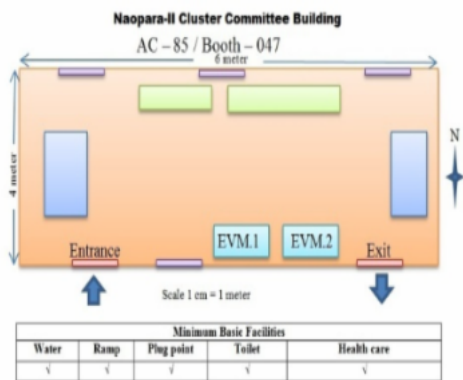

নির্বাচক নিবন্ধন আধিকারিকের স্বাক্ষর

Nazri Naksha

Google Map View

Polling Station Building Front View

Polling Station Front View

Cad View

Key MAP View

1 নাম : রিমা কর্মকার স্বামীর নাম: অরবিন্দ কর্মকার বাড়ির নং : n0013 বয়স : 29 লিঙ্গ : মহিলা	UPW1830694 ফটো উপলব্ধ	2 নাম : সুরত বাগ পিতার নাম: শীতল বাগ বাড়ির নং : n0162 বয়স : 27 লিঙ্গ : পুরুষ	UPW1899863 ফটো উপলব্ধ	3 নাম : সামসুন্নাহার বেওয়া স্বামীর নাম: কওসার সেখ বাড়ির নং : n0068 বয়স : 43 লিঙ্গ : মহিলা	UPW1291095 ফটো উপলব্ধ
4 নাম : রেহেনা বিবি স্বামীর নাম: বিল্লাল সেখ বাড়ির নং : n0115 বয়স : 49 লিঙ্গ : মহিলা	UPW2077865 ফটো উপলব্ধ	5 নাম : আনিছা বিবি স্বামীর নাম: সাহাবুদ্দিন বিশ্বাস বাড়ির নং : n0061 বয়স : 43 লিঙ্গ : মহিলা	UPW2101913 ফটো উপলব্ধ	6 নাম : মৌসুমী বিবি স্বামীর নাম: সেকেন্দার আলি শাহ বাড়ির নং : n0041 বয়স : 31 লিঙ্গ : মহিলা	UPW1605583 ফটো উপলব্ধ
7 নাম : অষ্টমী দাস স্বামীর নাম: বাপি দাস বাড়ির নং : n0002 বয়স : 42 লিঙ্গ : মহিলা	KNS1881663 ফটো উপলব্ধ	8 নাম : সুচিত্রা কর্মকার স্বামীর নাম: তাপস কর্মকার বাড়ির নং : n0129 বয়স : 41 লিঙ্গ : মহিলা	UPW0205054 ফটো উপলব্ধ	9 নাম : মাম্পি কর্মকার স্বামীর নাম: রতন কর্মকার বাড়ির নং : n0010 বয়স : 28 লিঙ্গ : মহিলা	UPW1780709 ফটো উপলব্ধ
10 নাম : সাহানারা খাতুন স্বামীর নাম: রেজা উল মন্ডল বাড়ির নং : n0134 বয়স : 32 লিঙ্গ : মহিলা	UPW1491273 ফটো উপলব্ধ	11 নাম : সুস্মিতা খাতুন পিতার নাম: নবহাদিন সেখ বাড়ির নং : n0033 বয়স : 27 লিঙ্গ : মহিলা	UPW1780840 ফটো উপলব্ধ	12 নাম : আরজুবানু খাতুন স্বামীর নাম: মুক্তার সেখ বাড়ির নং : n0045 বয়স : 27 লিঙ্গ : মহিলা	UPW1846187 ফটো উপলব্ধ
13 নাম : সুফিয়া মণ্ডল স্বামীর নাম: আয়নাল মণ্ডল বাড়ির নং : n0059 বয়স : 66 লিঙ্গ : মহিলা	WB/11/076/150349 ফটো উপলব্ধ	14 নাম : আজমীর হোসেন মণ্ডল পিতার নাম: আপতার মণ্ডল বাড়ির নং : n0045 বয়স : 69 লিঙ্গ : পুরুষ	WB/11/076/150838 ফটো উপলব্ধ	15 নাম : মাঝিয়া মণ্ডল মায়ের নাম: আসরাফুল্লাহ মণ্ডল বাড়ির নং : n0063 বয়স : 47 লিঙ্গ : মহিলা	UPW1780972 ফটো উপলব্ধ
16 নাম : মকরেব আলি মণ্ডল পিতার নাম: মহিরুদ্দিন মণ্ডল বাড়ির নং : n0060 বয়স : 45 লিঙ্গ : পুরুষ	WB/11/076/150772 ফটো উপলব্ধ	17 নাম : মোসারফ মন্ডল পিতার নাম: শাজাহান মন্ডল বাড়ির নং : n0055 বয়স : 39 লিঙ্গ : পুরুষ	KNS1965490 ফটো উপলব্ধ	18 নাম : সম্রাট মণ্ডল পিতার নাম: সামসের আলি মণ্ডল বাড়ির নং : n0029 বয়স : 36 লিঙ্গ : পুরুষ	UPW1033422 ফটো উপলব্ধ
19 নাম : হাবিবা মণ্ডল স্বামীর নাম: বাবুরালি মণ্ডল বাড়ির নং : n0130 বয়স : 33 লিঙ্গ : মহিলা	UPW1290899 ফটো উপলব্ধ	20 নাম : আকিব হোসেন মন্ডল পিতার নাম: আজমীর হোসেন মন্ডল বাড়ির নং : n0045 বয়স : 30 লিঙ্গ : পুরুষ	UPW1490952 ফটো উপলব্ধ	21 নাম : রাখিয়া মণ্ডল স্বামীর নাম: সম্রাট মণ্ডল বাড়ির নং : n0029 বয়স : 30 লিঙ্গ : মহিলা	UPW1681824 ফটো উপলব্ধ
22 নাম : আজিজ হোসেন মণ্ডল পিতার নাম: আজমির হোসেন মণ্ডল বাড়ির নং : n0059 বয়স : 29 লিঙ্গ : পুরুষ	UPW1605658 ফটো উপলব্ধ	23 নাম : শেফালী মন্ডল স্বামীর নাম: সাবির আলি মন্ডল বাড়ির নং : n0156 বয়স : 29 লিঙ্গ : মহিলা	UPW1603901 ফটো উপলব্ধ	24 নাম : আশিশ মণ্ডল পিতার নাম: ইসমাইল মণ্ডল বাড়ির নং : n0054 বয়স : 28 লিঙ্গ : পুরুষ	UPW1681642 ফটো উপলব্ধ
25 নাম : আবুতেহের মন্ডল পিতার নাম: সেজদার মণ্ডল বাড়ির নং : n0055 বয়স : 27 লিঙ্গ : পুরুষ	UPW1780659 ফটো উপলব্ধ	26 নাম : আসরাফুল মণ্ডল পিতার নাম: মনোরুদ্দিন মণ্ডল বাড়ির নং : n0060 বয়স : 27 লিঙ্গ : পুরুষ	UPW1780667 ফটো উপলব্ধ	27 নাম : মহসিন মণ্ডল পিতার নাম: করিম মণ্ডল বাড়ির নং : n0021 বয়স : 27 লিঙ্গ : পুরুষ	UPW1780857 ফটো উপলব্ধ
28 নাম : আশাফুল মণ্ডল স্বামীর নাম: আজহার হোসেন মণ্ডল বাড়ির নং : n0045 বয়স : 27 লিঙ্গ : মহিলা	UPW1780618 ফটো উপলব্ধ	29 নাম : সুস্মিতা মণ্ডল স্বামীর নাম: রাজ্জাক মণ্ডল বাড়ির নং : n0021 বয়স : 27 লিঙ্গ : মহিলা	UPW1780956 ফটো উপলব্ধ	30 নাম : চম্পা পাল পিতার নাম: নব কুমার পাল বাড়ির নং : n0073 বয়স : 27 লিঙ্গ : মহিলা	UPW1780725 ফটো উপলব্ধ