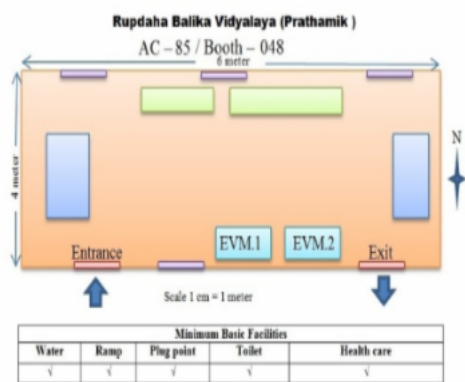

নির্বাচক নিবন্ধন আধিকারিকের স্বাক্ষর

Nazri Naksha

Google Map View

Polling Station Building Front View

Polling Station Front View

Cad View

Key MAP View

1 নাম : জারিনা সেখ স্বামীর নাম: রমজান আলি সেখ বাড়ির নং : n0196 বয়স : 32 লিঙ্গ : মহিলা	UPW1382399 ফটো উপলব্ধ	2 নাম : ইসমাতারা মণ্ডল স্বামীর নাম: আব্দুর রেজ্জাক মণ্ডল বাড়ির নং : n0196 বয়স : 43 লিঙ্গ : মহিলা	KNS1743319 ফটো উপলব্ধ	3 নাম : রমজানী মণ্ডল স্বামীর নাম: আব্দুর রেজ্জাক মণ্ডল বাড়ির নং : n0196 বয়স : 38 লিঙ্গ : মহিলা	UPW2434926 ফটো উপলব্ধ
4 নাম : জাহানারা বিবি স্বামীর নাম: লতিফ সেখ বাড়ির নং : n0037 বয়স : 61 লিঙ্গ : মহিলা	WB/11/074/045214 ফটো উপলব্ধ	5 নাম : নীলা খাতুন স্বামীর নাম: রমজান আলি সেখ বাড়ির নং : n0299 বয়স : 30 লিঙ্গ : মহিলা	UPW1488899 ফটো উপলব্ধ	6 নাম : সাবানা খাতুন পিতার নাম: সাবির সেখ বাড়ির নং : n0030 বয়স : 27 লিঙ্গ : মহিলা	UPW1846559 ফটো উপলব্ধ
7 নাম : আরিজা খাতুন পিতার নাম: আলম সেখ বাড়ির নং : n0030 বয়স : 39 লিঙ্গ : পুরুষ	UPW1880012 ফটো উপলব্ধ	8 নাম : সোমনাথ ঘোষ পিতার নাম: সুদেব ঘোষ বাড়ির নং : N0064 বয়স : 27 লিঙ্গ : পুরুষ	UPW1907930 ফটো উপলব্ধ	9 নাম : অশোক কুমার ঘোষ পিতার নাম: দেবনাথ ঘোষ বাড়ির নং : 0063 বয়স : 53 লিঙ্গ : পুরুষ	WB/11/076/153455 ফটো উপলব্ধ
10 নাম : সম্পা ঘোষ পিতার নাম: বদন ঘোষ বাড়ির নং : N0002 বয়স : 28 লিঙ্গ : মহিলা	UPW1913631 ফটো উপলব্ধ	11 নাম : বাপন ঘোষ পিতার নাম: রতন ঘোষ বাড়ির নং : N0056 বয়স : 26 লিঙ্গ : পুরুষ	UPW1907864 ফটো উপলব্ধ	12 নাম : বংশী ঘোষ পিতার নাম: অনন্ত ঘোষ বাড়ির নং : 0053 বয়স : 46 লিঙ্গ : পুরুষ	WB/11/076/153592 ফটো উপলব্ধ
13 নাম : মিঠু ঘোষ স্বামীর নাম: রবীন ঘোষ বাড়ির নং : 0053 বয়স : 37 লিঙ্গ : মহিলা	UPW1757848 ফটো উপলব্ধ	14 নাম : বাবুসোনা ঘোষ পিতার নাম: বন্টু ঘোষ বাড়ির নং : n0204 বয়স : 28 লিঙ্গ : পুরুষ	UPW1766427 ফটো উপলব্ধ	15 নাম : দীপঙ্কর ঘোষ পিতার নাম: তারক ঘোষ বাড়ির নং : n0207 বয়স : 28 লিঙ্গ : পুরুষ	UPW1766450 ফটো উপলব্ধ
16 নাম : তপন ঘোষ পিতার নাম: বদন ঘোষ বাড়ির নং : n0002 বয়স : 29 লিঙ্গ : পুরুষ	UPW1781152 ফটো উপলব্ধ	17 নাম : শিল্পী ঘোষ স্বামীর নাম: শ্রীবাস ঘোষ বাড়ির নং : n0001 বয়স : 27 লিঙ্গ : মহিলা	UPW1833227 ফটো উপলব্ধ	18 নাম : বিশ্বজিৎ ঘোষ পিতার নাম: হারাধন ঘোষ বাড়ির নং : n0001 বয়স : 26 লিঙ্গ : পুরুষ	UPW1846419 ফটো উপলব্ধ
19 নাম : সুমন্ত ঘোষ পিতার নাম: অশোক কুমার ঘোষ বাড়ির নং : n0063 বয়স : 26 লিঙ্গ : পুরুষ	UPW1846468 ফটো উপলব্ধ	20 নাম : শুচিন্দ্রা ঘোষ স্বামীর নাম: সুমন্ত ঘোষ বাড়ির নং : 0066 বয়স : 22 লিঙ্গ : মহিলা	UPW2406668 ফটো উপলব্ধ	21 নাম : সুপ্রিয়া ঘোষ পিতার নাম: রবীন্দ্রনাথ ঘোষ বাড়ির নং : n0004 বয়স : 34 লিঙ্গ : মহিলা	XZF1846195 ফটো উপলব্ধ
22 নাম : সৃজন ঘোষ পিতার নাম: বন্টু ঘোষ বাড়ির নং : N0061 বয়স : 25 লিঙ্গ : পুরুষ	UPW1910058 ফটো উপলব্ধ	23 নাম : মিতালী ঘোষ স্বামীর নাম: উত্তম কুমার ঘোষ বাড়ির নং : 0064 বয়স : 45 লিঙ্গ : মহিলা	KNS1755263 ফটো উপলব্ধ	24 নাম : বুমা ঘোষ স্বামীর নাম: প্রবীর ঘোষ বাড়ির নং : n0081 বয়স : 31 লিঙ্গ : মহিলা	UPW1682178 ফটো উপলব্ধ
25 নাম : অনিমা ঘোষ স্বামীর নাম: পিন্টু ঘোষ বাড়ির নং : n0243 বয়স : 35 লিঙ্গ : মহিলা	UPW1215748 ফটো উপলব্ধ	26 নাম : অভিজিৎ ঘোষ পিতার নাম: উত্তম কুমার ঘোষ বাড়ির নং : 0064 বয়স : 29 লিঙ্গ : পুরুষ	UPW1605971 ফটো উপলব্ধ	27 নাম : চিন ময় ঘোষ পিতার নাম: মন্টু ঘোষ বাড়ির নং : n0170 বয়স : 25 লিঙ্গ : পুরুষ	UPW2181261 ফটো উপলব্ধ
28 নাম : খোকন ঘোষ পিতার নাম: সাধন ঘোষ বাড়ির নং : n0060 বয়স : 28 লিঙ্গ : পুরুষ	UPW1682095 ফটো উপলব্ধ	29 নাম : নিলীমা ঘোষ স্বামীর নাম: প্রসেনজীৎ ঘোষ বাড়ির নং : N0064 বয়স : 29 লিঙ্গ : মহিলা	UPW1907989 ফটো উপলব্ধ	30 নাম : বিশাখা ঘোষ স্বামীর নাম: সন্টু ঘোষ বাড়ির নং : n0173 বয়স : 25 লিঙ্গ : মহিলা	UPW2182194 ফটো উপলব্ধ