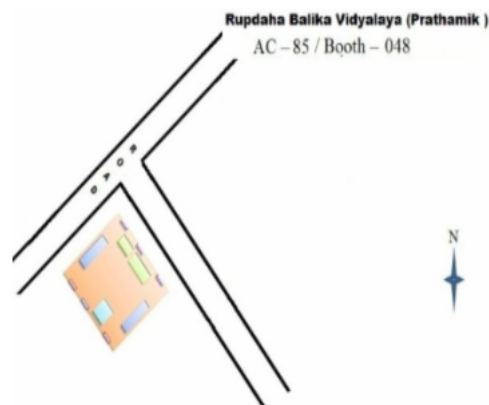

Key MAP View