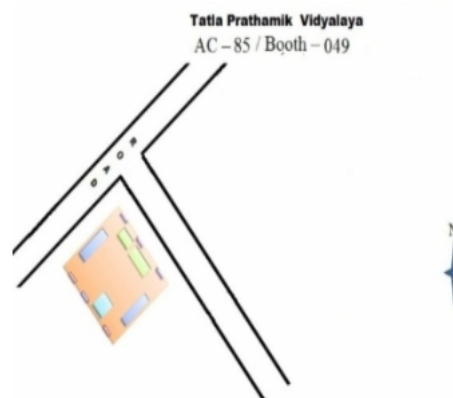

নির্বাচক নিবন্ধন আধিকারিকের স্বাক্ষর

Nazri Naksha

Google Map View

Polling Station Building Front View

Polling Station Front View

Cad View

Key MAP View

1 নাম : অমিতা (দাস)রায় স্বামীর নাম: সমীর রায় বাড়ির নং : n0286 বয়স : 40 লিঙ্গ : মহিলা	UPW1201680 ফটো উপলব্ধ	2 নাম : অসিমা (মজুমদার) বিশ্বাস স্বামীর নাম: বুদ্ধদেব বিশ্বাস বাড়ির নং : n0179 বয়স : 37 লিঙ্গ : মহিলা	FGN2665438 ফটো উপলব্ধ	3 নাম : মন্দিরা বাগ স্বামীর নাম: দিলীপ বাগ বাড়ির নং : n0304 বয়স : 32 লিঙ্গ : মহিলা	UPW1492131 ফটো উপলব্ধ
Q 4 নাম : সুশান্ত বালা পিতার নাম: আনন্দ বালা বাড়ির নং : বয়স : 52 লিঙ্গ : পুরুষ	UPW1291798 ফটো উপলব্ধ	5 নাম : নিলিমা বালা পিতার নাম: স্বপন বালা বাড়ির নং : n0157 বয়স : 28 লিঙ্গ : মহিলা	UPW1682715 ফটো উপলব্ধ	6 নাম : সংযুক্তা ব্যানার্জী স্বামীর নাম: প্রভাত ব্যানার্জী বাড়ির নং : n0217 বয়স : 27 লিঙ্গ : মহিলা	UPW1781319 ফটো উপলব্ধ
7 নাম : রেখমি বসাক স্বামীর নাম: পাণ্ডু বসাক বাড়ির নং : n0105 বয়স : 27 লিঙ্গ : মহিলা	UPW1781467 ফটো উপলব্ধ	8 নাম : সন্ধ্যা বিশ্বাস স্বামীর নাম: সুবোধ বিশ্বাস বাড়ির নং : n0178 বয়স : 59 লিঙ্গ : মহিলা	WB/11/076/198699 ফটো উপলব্ধ	9 নাম : শিবশংকর বিশ্বাস পিতার নাম: নীলরতন বিশ্বাস বাড়ির নং : n0356 বয়স : 53 লিঙ্গ : পুরুষ	KNS1953256 ফটো উপলব্ধ
10 নাম : বুলবুলি বিশ্বাস স্বামীর নাম: ননী বিশ্বাস বাড়ির নং : n0338 বয়স : 47 লিঙ্গ : মহিলা	KNS2138295 ফটো উপলব্ধ	11 নাম : রনজিৎ বিশ্বাস পিতার নাম: মনু বিশ্বাস বাড়ির নং : n0315 বয়স : 43 লিঙ্গ : পুরুষ	UPW1386309 ফটো উপলব্ধ	Q 12 নাম : প্রদীপ বিশ্বাস পিতার নাম: কর্ণধর বিশ্বাস বাড়ির নং : বয়স : 42 লিঙ্গ : পুরুষ	UPW1383082 ফটো উপলব্ধ
13 নাম : তনয় বিশ্বাস পিতার নাম: তাপস বিশ্বাস বাড়ির নং : n0202 বয়স : 28 লিঙ্গ : পুরুষ	UPW1781269 ফটো উপলব্ধ	14 নাম : সুজিত বিশ্বাস পিতার নাম: সুবোধ বিশ্বাস বাড়ির নং : n0174 বয়স : 27 লিঙ্গ : পুরুষ	UPW1781426 ফটো উপলব্ধ	15 নাম : সুরজিৎ বিশ্বাস পিতার নাম: সুশান্ত বিশ্বাস বাড়ির নং : n0108 বয়স : 27 লিঙ্গ : পুরুষ	UPW1781335 ফটো উপলব্ধ
16 নাম : পাপিয়া বিশ্বাস স্বামীর নাম: রাকেশ বিশ্বাস বাড়ির নং : n0034 বয়স : 27 লিঙ্গ : মহিলা	UPW1781277 ফটো উপলব্ধ	17 নাম : মৌসুমী বিশ্বাস (মৈত্র) স্বামীর নাম: নিবাস বিশ্বাস বাড়ির নং : n0019 বয়স : 40 লিঙ্গ : মহিলা	TLK1027630 ফটো উপলব্ধ	18 নাম : মিতা বিশ্বাস (মণ্ডল) স্বামীর নাম: উজ্জল বিশ্বাস বাড়ির নং : n0163 বয়স : 38 লিঙ্গ : মহিলা	UPW1682764 ফটো উপলব্ধ
19 নাম : পুষ্প বিশ্বাস (সরকার) স্বামীর নাম: সুকেশ বিশ্বাস বাড়ির নং : n0312 বয়স : 32 লিঙ্গ : মহিলা	UPW1281443 ফটো উপলব্ধ	20 নাম : সবিতা বিশ্বাস(ঘোষ) স্বামীর নাম: তাপস বিশ্বাস বাড়ির নং : n0167 বয়স : 55 লিঙ্গ : মহিলা	UPW1757897 ফটো উপলব্ধ	21 নাম : গুরুা দাস (হালদার) স্বামীর নাম: গৌরাজ দাস বাড়ির নং : n0350 বয়স : 49 লিঙ্গ : মহিলা	WB/11/076/141815 ফটো উপলব্ধ
Q 22 নাম : মানিক দেবনাথ পিতার নাম: প্রানহরি দেবনাথ বাড়ির নং : বয়স : 62 লিঙ্গ : পুরুষ	UPW1781459 ফটো উপলব্ধ	23 নাম : তরুণা দেবনাথ স্বামীর নাম: গোবিন্দ দেবনাথ বাড়ির নং : n0806 বয়স : 43 লিঙ্গ : মহিলা	UPW1492263 ফটো উপলব্ধ	24 নাম : অঞ্জনা দেবনাথ স্বামীর নাম: মানিক দেবনাথ বাড়ির নং : n0328 বয়স : 47 লিঙ্গ : মহিলা	UPW1572957 ফটো উপলব্ধ
Q 25 নাম : তপন দেবনাথ পিতার নাম: গৌরাজ দেবনাথ বাড়ির নং : বয়স : 37 লিঙ্গ : পুরুষ	UPW1781236 ফটো উপলব্ধ	26 নাম : মুকুল দেবনাথ পিতার নাম: ভজন দেবনাথ বাড়ির নং : n0254 বয়স : 33 লিঙ্গ : পুরুষ	UPW1291541 ফটো উপলব্ধ	27 নাম : পূর্ণিমা দেবনাথ স্বামীর নাম: অঞ্জনা দেবনাথ বাড়ির নং : n0328 বয়স : 31 লিঙ্গ : মহিলা	UPW1757863 ফটো উপলব্ধ
28 নাম : সাধন দেবনাথ স্বামীর নাম: গৌরাজ দেবনাথ বাড়ির নং : n0327 বয়স : 65 লিঙ্গ : মহিলা	TP/01/035/042611 ফটো উপলব্ধ	29 নাম : পারুল দে স্বামীর নাম: বাসুদেব দে বাড়ির নং : n0319 বয়স : 66 লিঙ্গ : মহিলা	WB/11/076/201297 ফটো উপলব্ধ	30 নাম : সঞ্জয় দে স্বামীর নাম: পারুল দে বাড়ির নং : n0317 বয়স : 37 লিঙ্গ : পুরুষ	UPW1202324 ফটো উপলব্ধ