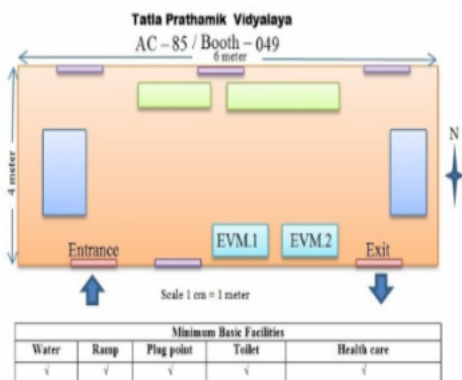

নির্বাচক নিবন্ধন আধিকারিকের স্বাক্ষর

Nazri Naksha

Google Map View

Polling Station Building Front View

Polling Station Front View

Cad View

Key MAP View

1 নাম : অমিতা (দাস)রায় স্বামীর নাম: সমীর রায় বাড়ির নং : n0286 বয়স : 40 লিঙ্গ : মহিলা	UPW1201680 ফটো উপলব্ধ	2 নাম : অসিমা (মজুমদার) বিশ্বাস স্বামীর নাম: বুদ্ধদেব বিশ্বাস বাড়ির নং : n0179 বয়স : 37 লিঙ্গ : মহিলা	FGN2665438 ফটো উপলব্ধ	3 নাম : মন্দিরা বাগ স্বামীর নাম: দিলীপ বাগ বাড়ির নং : n0304 বয়স : 32 লিঙ্গ : মহিলা	UPW1492131 ফটো উপলব্ধ
Q 4 নাম : সুশান্ত বালা পিতার নাম: আনন্দ বালা বাড়ির নং : বয়স : 52 লিঙ্গ : পুরুষ	UPW1291798 ফটো উপলব্ধ	5 নাম : নিলিমা বালা পিতার নাম: স্বপন বালা বাড়ির নং : n0157 বয়স : 28 লিঙ্গ : মহিলা	UPW1682715 ফটো উপলব্ধ	6 নাম : সংযুক্তা ব্যানার্জী স্বামীর নাম: প্রভাত ব্যানার্জী বাড়ির নং : n0217 বয়স : 27 লিঙ্গ : মহিলা	UPW1781319 ফটো উপলব্ধ
7 নাম : রেখমি বসাক স্বামীর নাম: পাণ্ডু বসাক বাড়ির নং : n0105 বয়স : 27 লিঙ্গ : মহিলা	UPW1781467 ফটো উপলব্ধ	8 নাম : সন্ধ্যা বিশ্বাস স্বামীর নাম: সুবোধ বিশ্বাস বাড়ির নং : n0178 বয়স : 59 লিঙ্গ : মহিলা	WB/11/076/198699 ফটো উপলব্ধ	9 নাম : শিবশংকর বিশ্বাস পিতার নাম: নীলরতন বিশ্বাস বাড়ির নং : n0356 বয়স : 53 লিঙ্গ : পুরুষ	KNS1953256 ফটো উপলব্ধ
10 নাম : বুলবুলি বিশ্বাস স্বামীর নাম: ননী বিশ্বাস বাড়ির নং : n0338 বয়স : 47 লিঙ্গ : মহিলা	KNS2138295 ফটো উপলব্ধ	11 নাম : রনজিৎ বিশ্বাস পিতার নাম: মনু বিশ্বাস বাড়ির নং : n0315 বয়স : 43 লিঙ্গ : পুরুষ	UPW1386309 ফটো উপলব্ধ	Q 12 নাম : প্রদীপ বিশ্বাস পিতার নাম: কর্ণধর বিশ্বাস বাড়ির নং : বয়স : 42 লিঙ্গ : পুরুষ	UPW1383082 ফটো উপলব্ধ
13 নাম : তনয় বিশ্বাস পিতার নাম: তাপস বিশ্বাস বাড়ির নং : n0202 বয়স : 28 লিঙ্গ : পুরুষ	UPW1781269 ফটো উপলব্ধ	14 নাম : সুজিত বিশ্বাস পিতার নাম: সুবোধ বিশ্বাস বাড়ির নং : n0174 বয়স : 27 লিঙ্গ : পুরুষ	UPW1781426 ফটো উপলব্ধ	15 নাম : সুরজিৎ বিশ্বাস পিতার নাম: সুশান্ত বিশ্বাস বাড়ির নং : n0108 বয়স : 27 লিঙ্গ : পুরুষ	UPW1781335 ফটো উপলব্ধ
16 নাম : পাপিয়া বিশ্বাস স্বামীর নাম: রাকেশ বিশ্বাস বাড়ির নং : n0034 বয়স : 27 লিঙ্গ : মহিলা	UPW1781277 ফটো উপলব্ধ	17 নাম : মৌসুমী বিশ্বাস (মৈত্র) স্বামীর নাম: নিবাস বিশ্বাস বাড়ির নং : n0019 বয়স : 40 লিঙ্গ : মহিলা	TLK1027630 ফটো উপলব্ধ	18 নাম : মিতা বিশ্বাস (মণ্ডল) স্বামীর নাম: উজ্জল বিশ্বাস বাড়ির নং : n0163 বয়স : 38 লিঙ্গ : মহিলা	UPW1682764 ফটো উপলব্ধ
19 নাম : পুষ্প বিশ্বাস (সরকার) স্বামীর নাম: সুকেশ বিশ্বাস বাড়ির নং : n0312 বয়স : 32 লিঙ্গ : মহিলা	UPW1281443 ফটো উপলব্ধ	20 নাম : সবিতা বিশ্বাস(ঘোষ) স্বামীর নাম: তাপস বিশ্বাস বাড়ির নং : n0167 বয়স : 55 লিঙ্গ : মহিলা	UPW1757897 ফটো উপলব্ধ	21 নাম : গুরুা দাস (হালদার) স্বামীর নাম: গৌরাজ দাস বাড়ির নং : n0350 বয়স : 49 লিঙ্গ : মহিলা	WB/11/076/141815 ফটো উপলব্ধ
Q 22 নাম : মানিক দেবনাথ পিতার নাম: প্রানহরি দেবনাথ বাড়ির নং : বয়স : 62 লিঙ্গ : পুরুষ	UPW1781459 ফটো উপলব্ধ	23 নাম : তরুণা দেবনাথ স্বামীর নাম: গোবিন্দ দেবনাথ বাড়ির নং : n0806 বয়স : 43 লিঙ্গ : মহিলা	UPW1492263 ফটো উপলব্ধ	24 নাম : অঞ্জনা দেবনাথ স্বামীর নাম: মানিক দেবনাথ বাড়ির নং : n0328 বয়স : 47 লিঙ্গ : মহিলা	UPW1572957 ফটো উপলব্ধ
Q 25 নাম : তপন দেবনাথ পিতার নাম: গৌরাজ দেবনাথ বাড়ির নং : বয়স : 37 লিঙ্গ : পুরুষ	UPW1781236 ফটো উপলব্ধ	26 নাম : মুকুল দেবনাথ পিতার নাম: ভজন দেবনাথ বাড়ির নং : n0254 বয়স : 33 লিঙ্গ : পুরুষ	UPW1291541 ফটো উপলব্ধ	27 নাম : পূর্ণিমা দেবনাথ স্বামীর নাম: অঞ্জনা দেবনাথ বাড়ির নং : n0328 বয়স : 31 লিঙ্গ : মহিলা	UPW1757863 ফটো উপলব্ধ
28 নাম : সাধন দেবনাথ স্বামীর নাম: গৌরাজ দেবনাথ বাড়ির নং : n0327 বয়স : 65 লিঙ্গ : মহিলা	TP/01/035/042611 ফটো উপলব্ধ	29 নাম : পারুল দে স্বামীর নাম: বাসুদেব দে বাড়ির নং : n0319 বয়স : 66 লিঙ্গ : মহিলা	WB/11/076/201297 ফটো উপলব্ধ	30 নাম : সঞ্জয় দে স্বামীর নাম: পারুল দে বাড়ির নং : n0317 বয়স : 37 লিঙ্গ : পুরুষ	UPW1202324 ফটো উপলব্ধ