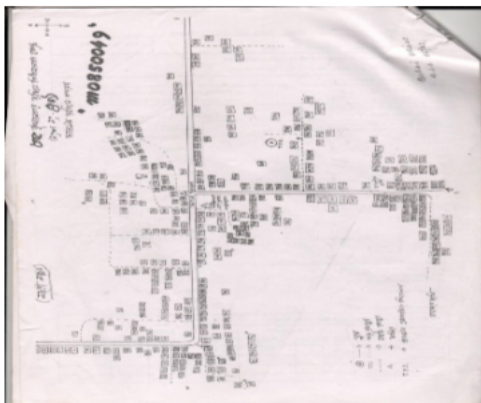

Nazri Naksha