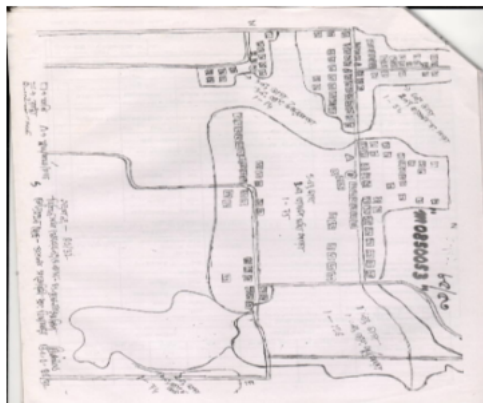

Nazri Naksha