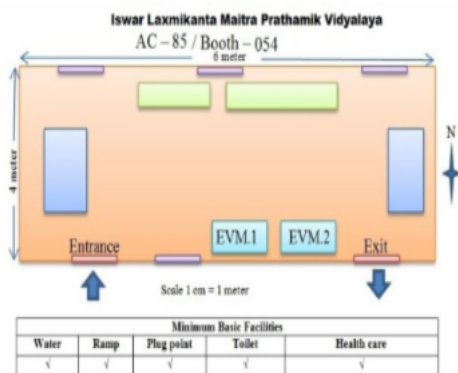

নির্বাচক নিবন্ধন আধিকারিকের স্বাক্ষর

Nazri Naksha

Google Map View

Polling Station Building Front View

Polling Station Front View

Cad View

Key MAP View

1 নাম : রাজ কুণ্ড অন্যান্য: দুলাল কুণ্ড বাড়ির নং : ধুবলিয়া 1/9 নং গ্রুপ বয়স : 22 লিঙ্গ : পুরুষ	UPW2364594 ফটো উপলব্ধ	2 নাম : জয়ীতা কুণ্ড মন্ডল স্বামীর নাম: সুমন কুণ্ড বাড়ির নং : এন0040 বয়স : 23 লিঙ্গ : মহিলা	UPW2286219 ফটো উপলব্ধ	3 নাম : সায়ন কুণ্ড পিতার নাম: সুভাষ চন্দ্র কুণ্ড বাড়ির নং : এন0040 বয়স : 23 লিঙ্গ : পুরুষ	UPW2218840 ফটো উপলব্ধ
4 নাম : সুমন কুণ্ড পিতার নাম: গোবিন্দ কুণ্ড বাড়ির নং : n0040 বয়স : 27 লিঙ্গ : পুরুষ	UPW1833318 ফটো উপলব্ধ	5 নাম : মিতালী কুণ্ড(ঘোষ) স্বামীর নাম: দুলাল কুণ্ড বাড়ির নং : n0040 বয়স : 39 লিঙ্গ : মহিলা	UPW1100262 ফটো উপলব্ধ	6 নাম : রুমা কুণ্ড স্বামীর নাম: সুভাষ কুণ্ড বাড়ির নং : n0040 বয়স : 43 লিঙ্গ : মহিলা	KNS1982438 ফটো উপলব্ধ
7 নাম : সুভাষ চন্দ্র কুণ্ড পিতার নাম: গৌরাস্ত্র চন্দ্র কুণ্ড বাড়ির নং : n0040 বয়স : 58 লিঙ্গ : পুরুষ	WB/11/076/210191 ফটো উপলব্ধ	8 নাম : দুলাল কুণ্ড পিতার নাম: গৌরাস্ত্র কুণ্ড বাড়ির নং : n0040 বয়স : 51 লিঙ্গ : পুরুষ	KNS1982446 ফটো উপলব্ধ	9 নাম : গোবিন্দ কুণ্ড পিতার নাম: গৌরাস্ত্র কুণ্ড বাড়ির নং : n0040 বয়স : 59 লিঙ্গ : পুরুষ	WB/11/076/210029 ফটো উপলব্ধ
10 নাম : খুকু কর্মকার পিতার নাম: গোপাল কর্মকার বাড়ির নং : n0007 বয়স : 62 লিঙ্গ : মহিলা	KNS1982404 ফটো উপলব্ধ	11 নাম : মিলন কর্মকার পিতার নাম: রামজয় কর্মকার বাড়ির নং : n0001 বয়স : 41 লিঙ্গ : পুরুষ	UPW1386093 ফটো উপলব্ধ	12 নাম : বাসনা কর্মকার পিতার নাম: হীরালাল কর্মকার বাড়ির নং : n0001 বয়স : 71 লিঙ্গ : মহিলা	UPW2010569 ফটো উপলব্ধ
13 নাম : মিতালী কর্মকার পিতার নাম: খগেন কর্মকার বাড়ির নং : n0023 বয়স : 37 লিঙ্গ : মহিলা	KNS2298016 ফটো উপলব্ধ	14 নাম : শিউলি কর্মকার পিতার নাম: খগেন কর্মকার বাড়ির নং : n0023 বয়স : 38 লিঙ্গ : মহিলা	KNS2298008 ফটো উপলব্ধ	15 নাম : খোকন কর্মকার পিতার নাম: খগেন কর্মকার বাড়ির নং : n0023 বয়স : 38 লিঙ্গ : পুরুষ	UPW1100353 ফটো উপলব্ধ
16 নাম : সন্ধ্যা কর্মকার স্বামীর নাম: খগেন কর্মকার বাড়ির নং : n0023 বয়স : 65 লিঙ্গ : মহিলা	UPW2010486 ফটো উপলব্ধ	17 নাম : জয়শ্রী কর্মকার স্বামীর নাম: সঞ্জিত কর্মকার বাড়ির নং : n0009 বয়স : 39 লিঙ্গ : মহিলা	KNS2297950 ফটো উপলব্ধ	18 নাম : সঞ্জিত কর্মকার পিতার নাম: মনোহর কর্মকার বাড়ির নং : n0009 বয়স : 50 লিঙ্গ : পুরুষ	UPW2286326 ফটো উপলব্ধ
19 নাম : লাবন্য কর্মকার স্বামীর নাম: মনোহর কর্মকার বাড়ির নং : n0009 বয়স : 80 লিঙ্গ : মহিলা	UPW2445179 ফটো উপলব্ধ	20 নাম : তাপসী কর্মকার পিতার নাম: কান্তিক কর্মকার বাড়ির নং : n0007 বয়স : 32 লিঙ্গ : মহিলা	UPW1494277 ফটো উপলব্ধ	21 নাম : সঞ্জিত কর্মকার পিতার নাম: কান্তিক কর্মকার বাড়ির নং : n0007 বয়স : 28 লিঙ্গ : পুরুষ	UPW1782697 ফটো উপলব্ধ
22 নাম : সুকদেব কর্মকার পিতার নাম: মদন কর্মকার বাড়ির নং : এন0243 বয়স : 23 লিঙ্গ : পুরুষ	UPW2218915 ফটো উপলব্ধ	23 নাম : সুমন্ত কর্মকার পিতার নাম: সুবোধ কর্মকার বাড়ির নং : এন0256 বয়স : 23 লিঙ্গ : পুরুষ	UPW2219467 ফটো উপলব্ধ	24 নাম : রবীণ কর্মকার পিতার নাম: নিতাই কর্মকার বাড়ির নং : এন0243 বয়স : 52 লিঙ্গ : পুরুষ	UPW1907922 ফটো উপলব্ধ
25 নাম : রেখা কর্মকার স্বামীর নাম: কান্তিক কর্মকার বাড়ির নং : n0007 বয়স : 59 লিঙ্গ : মহিলা	KNS1299510 ফটো উপলব্ধ	26 নাম : সুবীর গাঙ্গলী পিতার নাম: স্বপন গাঙ্গলী বাড়ির নং : n0063 বয়স : 40 লিঙ্গ : পুরুষ	KNS2305639 ফটো উপলব্ধ	27 নাম : বাসন্তী গাঙ্গলী স্বামীর নাম: স্বপন গাঙ্গলী বাড়ির নং : n0061 বয়স : 66 লিঙ্গ : মহিলা	KNS0029751 ফটো উপলব্ধ
28 নাম : স্বপন কুমার গাঙ্গলী পিতার নাম: নকুল গাঙ্গলী বাড়ির নং : n0058 বয়স : 71 লিঙ্গ : পুরুষ	KNS0029728 ফটো উপলব্ধ	29 নাম : বিশাখা ঘোষ স্বামীর নাম: প্রকাশ ঘোষ বাড়ির নং : n0282 বয়স : 42 লিঙ্গ : মহিলা	UPW1607613 ফটো উপলব্ধ	30 নাম : নারায়ন ঘোষ পিতার নাম: কান্তি ঘোষ বাড়ির নং : n0067 বয়স : 81 লিঙ্গ : পুরুষ	WB/11/076/354755 ফটো উপলব্ধ