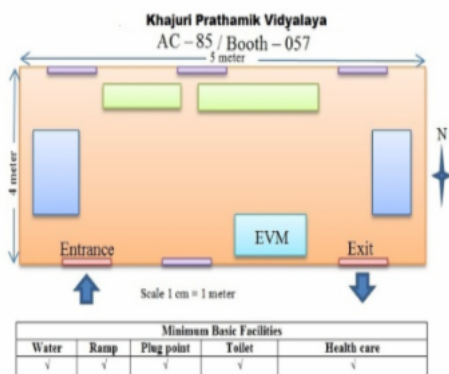

নির্বাচক নিবন্ধন আধিকারিকের স্বাক্ষর

Nazri Naksha

Google Map View

Polling Station Building Front View

Polling Station Front View

Cad View

Key MAP View

1 নাম : হালিমা বিবি সেখ স্বামীর নাম: ওসমান সেখ বাড়ির নং : n0023 বয়স : 39 লিঙ্গ : মহিলা	KNS2298677 ফটো উপলব্ধ	2 নাম : ওসমান সেখ পিতার নাম: আয়সাদ সেখ বাড়ির নং : n0023 বয়স : 50 লিঙ্গ : পুরুষ	KNS1369941 ফটো উপলব্ধ	3 নাম : আমির হোসেন সেখ পিতার নাম: একাতালি সেখ বাড়ির নং : এন0023 বয়স : 41 লিঙ্গ : পুরুষ	UPW1280023 ফটো উপলব্ধ
4 নাম : ফিতাজ সেখ পিতার নাম: ওসমান সেখ বাড়ির নং : N0023 বয়স : 24 লিঙ্গ : পুরুষ	UPW2166098 ফটো উপলব্ধ	5 নাম : সামিম আখতার পিতার নাম: সাহাবুদ্দিন মন্ডল বাড়ির নং : এন0113 বয়স : 22 লিঙ্গ : পুরুষ	UPW2273027 ফটো উপলব্ধ	6 নাম : সুসীতা পারভিন খাতুন পিতার নাম: সুকুরালি সেখ বাড়ির নং : N0093 বয়স : 28 লিঙ্গ : মহিলা	UPW2166197 ফটো উপলব্ধ
7 নাম : সাধনা খাতুন মায়ের নাম: মতু মল্লিক বাড়ির নং : N0124 বয়স : 32 লিঙ্গ : মহিলা	UPW1922269 ফটো উপলব্ধ	8 নাম : সখের বানু খাতুন মায়ের নাম: ষষ্ঠা মন্ডল বাড়ির নং : এন0111 বয়স : 51 লিঙ্গ : মহিলা	UPW2217453 ফটো উপলব্ধ	9 নাম : সাহিন শেখ পিতার নাম: এলাহি শেখ বাড়ির নং : এন0111 বয়স : 28 লিঙ্গ : পুরুষ	UPW2273035 ফটো উপলব্ধ
10 নাম : সোনালী বিবি স্বামীর নাম: আব্বাস মন্ডল বাড়ির নং : N0161 বয়স : 25 লিঙ্গ : মহিলা	UPW2167286 ফটো উপলব্ধ	11 নাম : প্রিয়া খাতুন পিতার নাম: হুকুম মন্ডল বাড়ির নং : N0105 বয়স : 24 লিঙ্গ : মহিলা	UPW2167963 ফটো উপলব্ধ	12 নাম : জুলি খাতুন পিতার নাম: হিল্লাল মন্ডল বাড়ির নং : এন0143 বয়স : 26 লিঙ্গ : মহিলা	UPW1939545 ফটো উপলব্ধ
13 নাম : সিমা খাতুন পিতার নাম: রফিকুল মল্লিক বাড়ির নং : N0124 বয়স : 26 লিঙ্গ : মহিলা	UPW1847896 ফটো উপলব্ধ	14 নাম : মধুমিতা মন্ডল মায়ের নাম: নচিরন মল্লিক বাড়ির নং : n0086 বয়স : 39 লিঙ্গ : মহিলা	UPW1831189 ফটো উপলব্ধ	15 নাম : রাকেশ গাইন পিতার নাম: বাবর আলি গাইন বাড়ির নং : n0152 বয়স : 28 লিঙ্গ : পুরুষ	UPW1833441 ফটো উপলব্ধ
16 নাম : মারজিয়া বিবি গাইন স্বামীর নাম: সফিউল গাইন বাড়ির নং : n0040 বয়স : 39 লিঙ্গ : মহিলা	UPW0254110 ফটো উপলব্ধ	17 নাম : রাজমোহিনী বিবি গাইন স্বামীর নাম: ইব্রাহিম গাইন বাড়ির নং : n0040 বয়স : 39 লিঙ্গ : মহিলা	KNS2141760 ফটো উপলব্ধ	18 নাম : ইব্রাহিম গাইন পিতার নাম: হেবুল গাইন বাড়ির নং : n0040 বয়স : 48 লিঙ্গ : পুরুষ	KNS1253111 ফটো উপলব্ধ
19 নাম : সাবিনাবিবি গাইন স্বামীর নাম: আরমান গাইন বাড়ির নং : n0040 বয়স : 48 লিঙ্গ : মহিলা	KNS1253046 ফটো উপলব্ধ	20 নাম : আরমান গাইন পিতার নাম: হেবুল গাইন বাড়ির নং : n0040 বয়স : 51 লিঙ্গ : পুরুষ	WB/11/076/216302 ফটো উপলব্ধ	21 নাম : রহিমাবিবি গাইন স্বামীর নাম: হেবুল গাইন বাড়ির নং : n0040 বয়স : 79 লিঙ্গ : মহিলা	UPW2436020 ফটো উপলব্ধ
22 নাম : মুন্নি গাইন স্বামীর নাম: রফিক গাইন বাড়ির নং : N0152 বয়স : 27 লিঙ্গ : মহিলা	UPW1848068 ফটো উপলব্ধ	23 নাম : মহাম্মদ গাইন পিতার নাম: বাবর আলি গাইন বাড়ির নং : n0152 বয়স : 31 লিঙ্গ : পুরুষ	UPW1783828 ফটো উপলব্ধ	24 নাম : ফিরোজা বিবি স্বামীর নাম: সাইফুল গাইন বাড়ির নং : n0152 বয়স : 29 লিঙ্গ : মহিলা	UPW1833474 ফটো উপলব্ধ
25 নাম : আফ্ফা খাতুন স্বামীর নাম: রাকেশ গায়েন বাড়ির নং : এন0152 বয়স : 24 লিঙ্গ : মহিলা	UPW2272946 ফটো উপলব্ধ	26 নাম : রিয়াজ হাসান গাইন পিতার নাম: আরমান গাইন বাড়ির নং : এন0040 বয়স : 23 লিঙ্গ : পুরুষ	UPW2217610 ফটো উপলব্ধ	27 নাম : সফিউল গাইন পিতার নাম: হেবুল গাইন বাড়ির নং : n0040 বয়স : 39 লিঙ্গ : পুরুষ	KNS2141752 ফটো উপলব্ধ
28 নাম : সোনালী গাইন স্বামীর নাম: আবুল গাইন বাড়ির নং : n0152 বয়স : 39 লিঙ্গ : মহিলা	UPW2166239 ফটো উপলব্ধ	29 নাম : নুরজাহান খাতুন পিতার নাম: রুস্তম আলী সেখ বাড়ির নং : n0045 বয়স : 34 লিঙ্গ : মহিলা	UPW1101450 ফটো উপলব্ধ	30 নাম : হারেজান বিবি স্বামীর নাম: রুস্তম আলী সেখ বাড়ির নং : n0045 বয়স : 51 লিঙ্গ : মহিলা	UPW2007110 ফটো উপলব্ধ