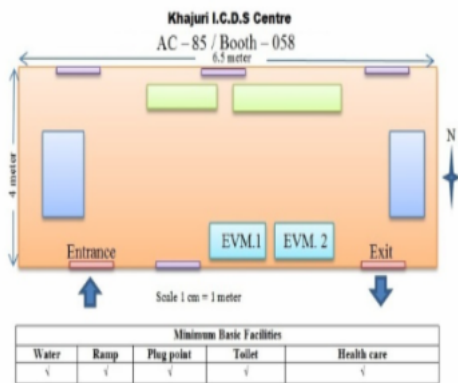

নির্বাচক নিবন্ধন আধিকারিকের স্বাক্ষর

Nazri Naksha

Google Map View

Polling Station Building Front View

Polling Station Front View

Cad View

Key MAP View

1 নাম : শিখা খাতুন পিতার নাম : জেলরহিম সেখ বাড়ির নং : n0209 বয়স : 30 লিঙ্গ : মহিলা	UPW1766849 ফটো উপলব্ধ	2 নাম : সবিনা খাতুন পিতার নাম : লালন সেখ বাড়ির নং : এন বয়স : 26 লিঙ্গ : মহিলা	UPW1922640 ফটো উপলব্ধ	3 নাম : চম্পা বিবি স্বামীর নাম : জিয়ারুল সেখ বাড়ির নং : n0162 বয়স : 26 লিঙ্গ : মহিলা	UPW1916915 ফটো উপলব্ধ
4 নাম : রুনা খাতুন পিতার নাম : আলমাসিদা সেখ বাড়ির নং : এন0108 বয়স : 25 লিঙ্গ : মহিলা	UPW1922541 ফটো উপলব্ধ	5 নাম : ভুলন সেখ পিতার নাম : ময়জুদ্দিন সেখ বাড়ির নং : এন0079 বয়স : 25 লিঙ্গ : পুরুষ	UPW1971589 ফটো উপলব্ধ	6 নাম : সাবির সেখ পিতার নাম : লালন সেখ বাড়ির নং : n0000 বয়স : 24 লিঙ্গ : পুরুষ	UPW2168912 ফটো উপলব্ধ
7 নাম : সাহিনা খাতুন স্বামীর নাম : আকিবুল মল্লিক বাড়ির নং : n0172 বয়স : 24 লিঙ্গ : মহিলা	UPW2273712 ফটো উপলব্ধ	8 নাম : শেহেরী খাতুন স্বামীর নাম : জিয়ারুল রহমান সেখ বাড়ির নং : n0117 বয়স : 30 লিঙ্গ : মহিলা	WPL1640697 ফটো উপলব্ধ	9 নাম : নাসিমা খাতুন পিতার নাম : জাহির আলি সেখ বাড়ির নং : N0162 বয়স : 32 লিঙ্গ : মহিলা	UPW1848324 ফটো উপলব্ধ
10 নাম : আকিবুল সেখ পিতার নাম : রমজান সেখ বাড়ির নং : N0162 বয়স : 27 লিঙ্গ : পুরুষ	UPW1848365 ফটো উপলব্ধ	11 নাম : নারগিস খাতুন পিতার নাম : আয়েল মল্লিক বাড়ির নং : N0172 বয়স : 28 লিঙ্গ : মহিলা	UPW1848423 ফটো উপলব্ধ	12 নাম : নাসরিনা খাতুন পিতার নাম : রুজদার সেখ বাড়ির নং : n0159 বয়স : 22 লিঙ্গ : মহিলা	UPW2273431 ফটো উপলব্ধ
13 নাম : রেসমিনা খাতুন স্বামীর নাম : মফিজুল সেখ বাড়ির নং : এণ 0125 বয়স : 30 লিঙ্গ : মহিলা	XUW1670355 ফটো উপলব্ধ	14 নাম : সাকিনা খাতুন স্বামীর নাম : ভুলন সেখ বাড়ির নং : এন0079 বয়স : 24 লিঙ্গ : মহিলা	UPW2273597 ফটো উপলব্ধ	15 নাম : চাঁদমনি খাতুন পিতার নাম : মইজুদ্দিন সেখ বাড়ির নং : N0079 বয়স : 27 লিঙ্গ : মহিলা	UPW1848415 ফটো উপলব্ধ
16 নাম : আকিবুল মল্লিক পিতার নাম : লালচাঁদ মল্লিক বাড়ির নং : N0172 বয়স : 27 লিঙ্গ : পুরুষ	UPW1848431 ফটো উপলব্ধ	17 নাম : অসবানু খাতুন পিতার নাম : সাহাদত সেখ বাড়ির নং : এন0073 বয়স : 30 লিঙ্গ : মহিলা	UPW1905041 ফটো উপলব্ধ	18 নাম : রেশমা খাতুন স্বামীর নাম : মিলন স্ক বাড়ির নং : N0083 বয়স : 25 লিঙ্গ : মহিলা	UPW1940022 ফটো উপলব্ধ
19 নাম : সুমিতা খাতুন স্বামীর নাম : রেফাউল মন্ডল বাড়ির নং : n0000 বয়স : 24 লিঙ্গ : মহিলা	UPW2168623 ফটো উপলব্ধ	20 নাম : শাহনাজ খাতুন পিতার নাম : আরোজুল্লা সেখা বাড়ির নং : n0104 বয়স : 24 লিঙ্গ : মহিলা	UPW2147106 ফটো উপলব্ধ	21 নাম : হাসিমা খাতুন বিবি স্বামীর নাম : নামাজী সেখ বাড়ির নং : N000 বয়স : 25 লিঙ্গ : মহিলা	UPW2147155 ফটো উপলব্ধ
22 নাম : পারুল খাতুন(বিবি) স্বামীর নাম : ঠান্ড সেখ বাড়ির নং : N0096 বয়স : 27 লিঙ্গ : মহিলা	UPW1848142 ফটো উপলব্ধ	23 নাম : রাকিবুল ঘারামী পিতার নাম : আসাদুল ঘারামী বাড়ির নং : N0139 বয়স : 26 লিঙ্গ : পুরুষ	UPW1848092 ফটো উপলব্ধ	24 নাম : লতা খাতুন বিবি সেখ স্বামীর নাম : মুসাফির সেখ বাড়ির নং : n0057 বয়স : 41 লিঙ্গ : মহিলা	KNS2110252 ফটো উপলব্ধ
25 নাম : সাহানাজ বিবি স্বামীর নাম : আনিসুর মন্ডল বাড়ির নং : n0062 বয়স : 37 লিঙ্গ : মহিলা	UPW0255281 ফটো উপলব্ধ	26 নাম : জামাতুন বিবি স্বামীর নাম : আলমগীর সেখ বাড়ির নং : n0057 বয়স : 35 লিঙ্গ : মহিলা	UPW1496397 ফটো উপলব্ধ	27 নাম : মুসাফির সেখ পিতার নাম : জনাব সেখ বাড়ির নং : n0057 বয়স : 45 লিঙ্গ : পুরুষ	KNS1369719 ফটো উপলব্ধ
28 নাম : জাহাঙ্গীর সেখ পিতার নাম : জনাব আলি সেখ বাড়ির নং : n0057 বয়স : 48 লিঙ্গ : পুরুষ	KNS1369768 ফটো উপলব্ধ	29 নাম : রোজিয়া বিবি স্বামীর নাম : জিয়াট সেখ বাড়ির নং : এন0001 বয়স : 24 লিঙ্গ : মহিলা	UPW2217404 ফটো উপলব্ধ	30 নাম : তাজমীরা বিবি স্বামীর নাম : সাহাবুদ্দিন মন্ডল বাড়ির নং : n0000 বয়স : 28 লিঙ্গ : মহিলা	UPW2168599 ফটো উপলব্ধ