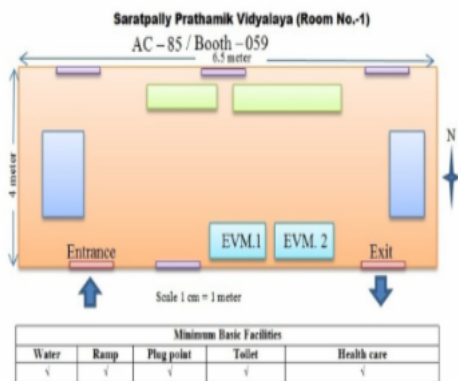

নির্বাচক নিবন্ধন আধিকারিকের স্বাক্ষর

Nazri Naksha

Google Map View

Polling Station Building Front View

Polling Station Front View

Cad View

Key MAP View

1 নাম : অরিন্দম রায় পিতার নাম: উদয় কুমার রায় বাড়ির নং : এন0325 বয়স : 38 লিঙ্গ : পুরুষ	DDZ2820819 ফটো উপলব্ধ	2 নাম : সুস্মিতা রায় স্বামীর নাম: অরিন্দম রায় বাড়ির নং : এন0325 বয়স : 33 লিঙ্গ : মহিলা	GPW1295336 ফটো উপলব্ধ	3 নাম : কাজল আচার্য্য পিতার নাম: হলধর আচার্য্য বাড়ির নং : n0325 বয়স : 52 লিঙ্গ : মহিলা	UPW2327906 ফটো উপলব্ধ
4 নাম : সুরজিৎ অধিকারী পিতার নাম: স্বপন অধিকারী বাড়ির নং : এন0007 বয়স : 22 লিঙ্গ : পুরুষ	UPW2273852 ফটো উপলব্ধ	5 নাম : শান্তি অধিকারী পিতার নাম: সত্য অধিকারী বাড়ির নং : এন0088 বয়স : 76 লিঙ্গ : পুরুষ	UPW2326486 ফটো উপলব্ধ	6 নাম : টুবাই অধিকারী পিতার নাম: মাধব অধিকারী বাড়ির নং : n0007 বয়স : 32 লিঙ্গ : পুরুষ	UPW1686286 ফটো উপলব্ধ
7 নাম : বাসু অধিকারী পিতার নাম: মাধব অধিকারী বাড়ির নং : n0219 বয়স : 36 লিঙ্গ : পুরুষ	UPW1766955 ফটো উপলব্ধ	8 নাম : স্বপন অধিকারী পিতার নাম: শ্রীকৃষ্ণ অধিকারী বাড়ির নং : এন0007 বয়স : 46 লিঙ্গ : পুরুষ	KNS2142560 ফটো উপলব্ধ	9 নাম : মাধব চন্দ্র অধিকারী পিতার নাম: ভুবন অধিকারী বাড়ির নং : n0007 বয়স : 61 লিঙ্গ : পুরুষ	WB/11/076/231753 ফটো উপলব্ধ
10 নাম : পিন্টু অধিকারী পিতার নাম: মাধব চন্দ্র অধিকারী বাড়ির নং : n0007 বয়স : 29 লিঙ্গ : পুরুষ	UPW1608835 ফটো উপলব্ধ	11 নাম : কমলা অধিকারী স্বামীর নাম: মাধব অধিকারী বাড়ির নং : n0007 বয়স : 54 লিঙ্গ : মহিলা	WB/11/076/231513 ফটো উপলব্ধ	12 নাম : কিশোরী অধিকারী স্বামীর নাম: শান্তি অধিকারী বাড়ির নং : এন0044 বয়স : 65 লিঙ্গ : মহিলা	UPW2445625 ফটো উপলব্ধ
13 নাম : সনৎ চন্দ্র অধিকারী পিতার নাম: শান্তি অধিকারী বাড়ির নং : n0044 বয়স : 43 লিঙ্গ : পুরুষ	UPW1035658 ফটো উপলব্ধ	14 নাম : খুকুরানী সরকার স্বামীর নাম: সুকুমার সরকার বাড়ির নং : n0044 বয়স : 61 লিঙ্গ : মহিলা	WB/11/076/231557 ফটো উপলব্ধ	15 নাম : বীরেন সরকার পিতার নাম: কৃষ্ণলাল সরকার বাড়ির নং : n0044 বয়স : 70 লিঙ্গ : পুরুষ	KNS0005892 ফটো উপলব্ধ
16 নাম : প্রকাশ সরকার পিতার নাম: বীরেন সরকার বাড়ির নং : n0044 বয়স : 39 লিঙ্গ : পুরুষ	KNS2248417 ফটো উপলব্ধ	17 নাম : নীলা অধিকারী স্বামীর নাম: শ্রীকৃষ্ণ অধিকারী বাড়ির নং : এন0007 বয়স : 55 লিঙ্গ : মহিলা	UPW2272078 ফটো উপলব্ধ	18 নাম : রকি অধিকারী পিতার নাম: স্বপন অধিকারী বাড়ির নং : এন0007 বয়স : 21 লিঙ্গ : পুরুষ	UPW2324416 ফটো উপলব্ধ
19 নাম : অর্চনা অধিকারী (বিশ্বাস) স্বামীর নাম: স্বপন অধিকারী বাড়ির নং : এন0007 বয়স : 39 লিঙ্গ : মহিলা	KNS2299717 ফটো উপলব্ধ	20 নাম : সৃজন কুণ্ডু পিতার নাম: গুপিনাথ কুণ্ডু বাড়ির নং : n0106 বয়স : 24 লিঙ্গ : পুরুষ	UPW2173334 ফটো উপলব্ধ	21 নাম : নারায়ন চন্দ্র কুণ্ডু পিতার নাম: মাখন কুণ্ডু বাড়ির নং : n0112 বয়স : 69 লিঙ্গ : পুরুষ	WB/11/076/231305 ফটো উপলব্ধ
22 নাম : দয়াল কুন্ডু পিতার নাম: নারায়ন কুন্ডু বাড়ির নং : n0112 বয়স : 39 লিঙ্গ : পুরুষ	KNS2142610 ফটো উপলব্ধ	23 নাম : রীতা কুন্ডু স্বামীর নাম: গুপিনাথ কুন্ডু বাড়ির নং : n0112 বয়স : 47 লিঙ্গ : মহিলা	KNS2299733 ফটো উপলব্ধ	24 নাম : শুষমা রানী কুণ্ডু স্বামীর নাম: নারায়ন চন্দ্র কুণ্ডু বাড়ির নং : n0112 বয়স : 59 লিঙ্গ : মহিলা	WB/11/076/231551 ফটো উপলব্ধ
25 নাম : অপর্ণা কুন্ডু স্বামীর নাম: দয়াল কুন্ডু বাড়ির নং : n0228 বয়স : 36 লিঙ্গ : মহিলা	UPW1111244 ফটো উপলব্ধ	26 নাম : লক্ষী কর্মকার স্বামীর নাম: খোকন কর্মকার বাড়ির নং : n0065 বয়স : 66 লিঙ্গ : মহিলা	UPW2069078 ফটো উপলব্ধ	27 নাম : সোমা কর্মকার স্বামীর নাম: রতন কর্মকার বাড়ির নং : n0023 বয়স : 49 লিঙ্গ : মহিলা	KNS1988849 ফটো উপলব্ধ
28 নাম : স্বপন কর্মকার পিতার নাম: জীবন কর্মকার বাড়ির নং : n0023 বয়স : 47 লিঙ্গ : পুরুষ	KNS1777697 ফটো উপলব্ধ	29 নাম : শুভ কর্মকার পিতার নাম: রতন কর্মকার বাড়ির নং : n0023 বয়স : 30 লিঙ্গ : পুরুষ	UPW1497171 ফটো উপলব্ধ	30 নাম : রতন কর্মকার পিতার নাম: জীবন কর্মকার বাড়ির নং : n0023 বয়স : 52 লিঙ্গ : পুরুষ	KNS1988831 ফটো উপলব্ধ