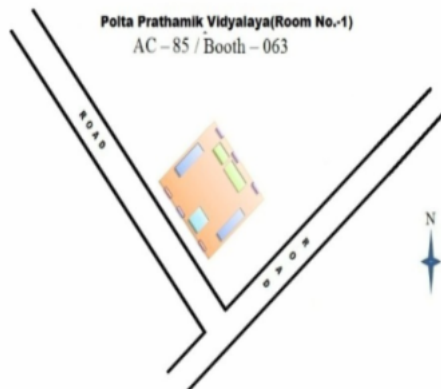

নির্বাচক নিবন্ধন আধিকারিকের স্বাক্ষর

Nazri Naksha

Google Map View

Polling Station Building Front View

Polling Station Front View

Cad View

Key MAP View

| | | | | | |
|---|--------------------------------|--|--------------------------------|--|--------------------------------|
| 1 নাম : সমীরন বিবি স্বামীর নাম: ভরত সেখ বাড়ির নং : n0196 বয়স : 39 লিঙ্গ : মহিলা | UPW1104199 ফটো উপলব্ধ | 2 নাম : আকিলা বিবি স্বামীর নাম: আমজাদ মল্লিক বাড়ির নং : n0207 বয়স : 47 লিঙ্গ : মহিলা | KNS1992668 ফটো উপলব্ধ | 3 নাম : পাপিয়া বিবি স্বামীর নাম: জয়নাল সেখ বাড়ির নং : n0231 বয়স : 29 লিঙ্গ : মহিলা | UPW1767052 ফটো উপলব্ধ |
| 4 নাম : মমতা বিবি স্বামীর নাম: মহাসিন সেখ বাড়ির নং : n0165 বয়স : 37 লিঙ্গ : মহিলা | UPW1389444 ফটো উপলব্ধ | 5 নাম : আনোরা বেওয়া স্বামীর নাম: আসেন সেখ বাড়ির নং : n0211 বয়স : 53 লিঙ্গ : মহিলা | WB/11/076/240268 ফটো উপলব্ধ | 6 নাম : সাকিলা বিবি স্বামীর নাম: সাহেব আলি সেখ বাড়ির নং : n0205 বয়স : 44 লিঙ্গ : মহিলা | KNS2372563 ফটো উপলব্ধ |
| 7 নাম : আলতাভ সেখ পিতার নাম: আসেন সেখ বাড়ির নং : n0211 বয়স : 31 লিঙ্গ : পুরুষ | UPW1609643 ফটো উপলব্ধ | 8 নাম : মোসলিমা বিবি স্বামীর নাম: এফাজউদ্দিন সেখ বাড়ির নং : n0223 বয়স : 35 লিঙ্গ : মহিলা | UPW1350859 ফটো উপলব্ধ | 9 নাম : তোচলিমা বিবি স্বামীর নাম: আলি হোসেন মুধা বাড়ির নং : n0228 বয়স : 31 লিঙ্গ : মহিলা | UPW1687227 ফটো উপলব্ধ |
| 10 নাম : সোনাভানু বিবি স্বামীর নাম: তোফান সেখ বাড়ির নং : n0140 বয়স : 33 লিঙ্গ : মহিলা | UPW1687557 ফটো উপলব্ধ | 11 নাম : তুফান সেখ পিতার নাম: আজবালি সেখ বাড়ির নং : এন0140 বয়স : 35 লিঙ্গ : পুরুষ | UPW1296698 ফটো উপলব্ধ | 12 নাম : সেখ আজবালি পিতার নাম: নেচের সেখ বাড়ির নং : n0140 বয়স : 66 লিঙ্গ : পুরুষ | WB/11/076/240517 ফটো উপলব্ধ |
| 13 নাম : জাকির সেখ পিতার নাম: জোমাত সেখ বাড়ির নং : n0140 বয়স : 56 লিঙ্গ : পুরুষ | WB/11/076/240431 ফটো উপলব্ধ | 14 নাম : অর্জিনাবিবি সেখ স্বামীর নাম: জাকির সেখ বাড়ির নং : n0140 বয়স : 50 লিঙ্গ : মহিলা | WB/11/076/240622 ফটো উপলব্ধ | 15 নাম : সরিফা খাতুন পিতার নাম: কটা সেখ বাড়ির নং : N0147 বয়স : 29 লিঙ্গ : মহিলা | UPW1883156 ফটো উপলব্ধ |
| 16 নাম : আদেশ ঘোষ পিতার নাম: বংশী ঘোষ বাড়ির নং : N0077 বয়স : 26 লিঙ্গ : পুরুষ | UPW1883164 ফটো উপলব্ধ | 17 নাম : অর্চনা ঘোষ স্বামীর নাম: ভবতোষ ঘোষ বাড়ির নং : n0021 বয়স : 32 লিঙ্গ : মহিলা | UPW1389279 ফটো উপলব্ধ | 18 নাম : দেবশ্রী ঘোষ স্বামীর নাম: সিদ্ধার্থ ঘোষ বাড়ির নং : n0055 বয়স : 28 লিঙ্গ : মহিলা | UPW1687490 ফটো উপলব্ধ |
| 19 নাম : বিথীকা ঘোষ স্বামীর নাম: সমীর ঘোষ বাড়ির নং : n0018 বয়স : 34 লিঙ্গ : মহিলা | UPW1785013 ফটো উপলব্ধ | 20 নাম : পূর্ণিমা ঘোষ স্বামীর নাম: সজয় ঘোষ বাড়ির নং : n0054 বয়স : 31 লিঙ্গ : মহিলা | UPW1687508 ফটো উপলব্ধ | 21 নাম : মঙ্গলা ঘোষ পিতার নাম: ক্ষুদিরাম ঘোষ বাড়ির নং : n0027 বয়স : 26 লিঙ্গ : মহিলা | UPW1883099 ফটো উপলব্ধ |
| 22 নাম : চৈতালী ঘোষ পিতার নাম: মিলন ঘোষ বাড়ির নং : n0059 বয়স : 26 লিঙ্গ : মহিলা | UPW1883107 ফটো উপলব্ধ | 23 নাম : কার্তিক চন্দ্র ঘোষ পিতার নাম: শ্রীদাম ঘোষ বাড়ির নং : n0070 বয়স : 40 লিঙ্গ : পুরুষ | KNS2144210 ফটো উপলব্ধ | 24 নাম : সর্বসোনা ঘোষ স্বামীর নাম: সমীর চন্দ্র ঘোষ বাড়ির নং : n0028 বয়স : 31 লিঙ্গ : মহিলা | UPW1498484 ফটো উপলব্ধ |
| 25 নাম : বিশ্বজিৎ ঘোষ পিতার নাম: বনমালি ঘোষ বাড়ির নং : n0075 বয়স : 27 লিঙ্গ : পুরুষ | UPW1899327 ফটো উপলব্ধ | 26 নাম : শুভদীপ ঘোষ পিতার নাম: জীবন ঘোষ বাড়ির নং : এন0002 বয়স : 25 লিঙ্গ : পুরুষ | UPW1906411 ফটো উপলব্ধ | 27 নাম : সুজয় ঘোষ পিতার নাম: মেঘনাথ ঘোষ বাড়ির নং : এন0044 বয়স : 25 লিঙ্গ : পুরুষ | UPW1906403 ফটো উপলব্ধ |
| 28 নাম : তুম্পা ঘোষ স্বামীর নাম: প্রহ্লাদ ঘোষ বাড়ির নং : N0015 বয়স : 27 লিঙ্গ : মহিলা | UPW1941186 ফটো উপলব্ধ | 29 নাম : ঝুমা ঘোষ স্বামীর নাম: বিশ্বজিৎ ঘোষ বাড়ির নং : এন0028 বয়স : 27 লিঙ্গ : মহিলা | UPW1941194 ফটো উপলব্ধ | 30 নাম : বচন ঘোষ পিতার নাম: দীনবন্ধু ঘোষ বাড়ির নং : n0050 বয়স : 38 লিঙ্গ : পুরুষ | UPW1103746 ফটো উপলব্ধ |