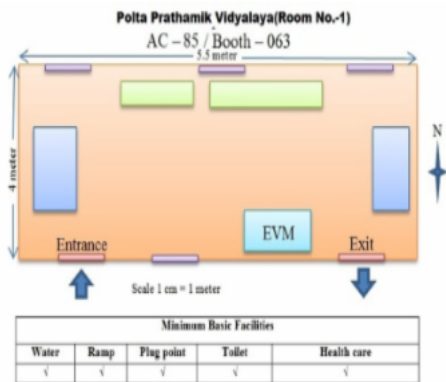

নির্বাচক নিবন্ধন আধিকারিকের স্বাক্ষর

Nazri Naksha

Google Map View

Polling Station Building Front View

Polling Station Front View

Cad View

Key MAP View

| | | | | | |
|---|--------------------------------|--|--------------------------------|--|--------------------------------|
| 1 নাম : সমীরন বিবি স্বামীর নাম: ভরত সেখ বাড়ির নং : n0196 বয়স : 39 লিঙ্গ : মহিলা | UPW1104199 ফটো উপলব্ধ | 2 নাম : আকিলা বিবি স্বামীর নাম: আমজাদ মল্লিক বাড়ির নং : n0207 বয়স : 47 লিঙ্গ : মহিলা | KNS1992668 ফটো উপলব্ধ | 3 নাম : পাপিয়া বিবি স্বামীর নাম: জয়নাল সেখ বাড়ির নং : n0231 বয়স : 29 লিঙ্গ : মহিলা | UPW1767052 ফটো উপলব্ধ |
| 4 নাম : মমতা বিবি স্বামীর নাম: মহাসিন সেখ বাড়ির নং : n0165 বয়স : 37 লিঙ্গ : মহিলা | UPW1389444 ফটো উপলব্ধ | 5 নাম : আনোরা বেওয়া স্বামীর নাম: আসেন সেখ বাড়ির নং : n0211 বয়স : 53 লিঙ্গ : মহিলা | WB/11/076/240268 ফটো উপলব্ধ | 6 নাম : সাকিলা বিবি স্বামীর নাম: সাহেব আলি সেখ বাড়ির নং : n0205 বয়স : 44 লিঙ্গ : মহিলা | KNS2372563 ফটো উপলব্ধ |
| 7 নাম : আলতাভ সেখ পিতার নাম: আসেন সেখ বাড়ির নং : n0211 বয়স : 31 লিঙ্গ : পুরুষ | UPW1609643 ফটো উপলব্ধ | 8 নাম : মোসলিমা বিবি স্বামীর নাম: এফাজউদ্দিন সেখ বাড়ির নং : n0223 বয়স : 35 লিঙ্গ : মহিলা | UPW1350859 ফটো উপলব্ধ | 9 নাম : তোচলিমা বিবি স্বামীর নাম: আলি হোসেন মুধা বাড়ির নং : n0228 বয়স : 31 লিঙ্গ : মহিলা | UPW1687227 ফটো উপলব্ধ |
| 10 নাম : সোনাভানু বিবি স্বামীর নাম: তোফান সেখ বাড়ির নং : n0140 বয়স : 33 লিঙ্গ : মহিলা | UPW1687557 ফটো উপলব্ধ | 11 নাম : তুফান সেখ পিতার নাম: আজবালি সেখ বাড়ির নং : এন0140 বয়স : 35 লিঙ্গ : পুরুষ | UPW1296698 ফটো উপলব্ধ | 12 নাম : সেখ আজবালি পিতার নাম: নেচের সেখ বাড়ির নং : n0140 বয়স : 66 লিঙ্গ : পুরুষ | WB/11/076/240517 ফটো উপলব্ধ |
| 13 নাম : জাকির সেখ পিতার নাম: জোমাত সেখ বাড়ির নং : n0140 বয়স : 56 লিঙ্গ : পুরুষ | WB/11/076/240431 ফটো উপলব্ধ | 14 নাম : অর্জিনাবিবি সেখ স্বামীর নাম: জাকির সেখ বাড়ির নং : n0140 বয়স : 50 লিঙ্গ : মহিলা | WB/11/076/240622 ফটো উপলব্ধ | 15 নাম : সরিফা খাতুন পিতার নাম: কটা সেখ বাড়ির নং : N0147 বয়স : 29 লিঙ্গ : মহিলা | UPW1883156 ফটো উপলব্ধ |
| 16 নাম : আদেশ ঘোষ পিতার নাম: বংশী ঘোষ বাড়ির নং : N0077 বয়স : 26 লিঙ্গ : পুরুষ | UPW1883164 ফটো উপলব্ধ | 17 নাম : অর্চনা ঘোষ স্বামীর নাম: ভবতোষ ঘোষ বাড়ির নং : n0021 বয়স : 32 লিঙ্গ : মহিলা | UPW1389279 ফটো উপলব্ধ | 18 নাম : দেবশ্রী ঘোষ স্বামীর নাম: সিদ্ধার্থ ঘোষ বাড়ির নং : n0055 বয়স : 28 লিঙ্গ : মহিলা | UPW1687490 ফটো উপলব্ধ |
| 19 নাম : বিথীকা ঘোষ স্বামীর নাম: সমীর ঘোষ বাড়ির নং : n0018 বয়স : 34 লিঙ্গ : মহিলা | UPW1785013 ফটো উপলব্ধ | 20 নাম : পূর্ণিমা ঘোষ স্বামীর নাম: সজয় ঘোষ বাড়ির নং : n0054 বয়স : 31 লিঙ্গ : মহিলা | UPW1687508 ফটো উপলব্ধ | 21 নাম : মঙ্গলা ঘোষ পিতার নাম: ক্ষুদিরাম ঘোষ বাড়ির নং : n0027 বয়স : 26 লিঙ্গ : মহিলা | UPW1883099 ফটো উপলব্ধ |
| 22 নাম : চৈতালী ঘোষ পিতার নাম: মিলন ঘোষ বাড়ির নং : n0059 বয়স : 26 লিঙ্গ : মহিলা | UPW1883107 ফটো উপলব্ধ | 23 নাম : কার্তিক চন্দ্র ঘোষ পিতার নাম: শ্রীদাম ঘোষ বাড়ির নং : n0070 বয়স : 40 লিঙ্গ : পুরুষ | KNS2144210 ফটো উপলব্ধ | 24 নাম : সর্বসোনা ঘোষ স্বামীর নাম: সমীর চন্দ্র ঘোষ বাড়ির নং : n0028 বয়স : 31 লিঙ্গ : মহিলা | UPW1498484 ফটো উপলব্ধ |
| 25 নাম : বিশ্বজিৎ ঘোষ পিতার নাম: বনমালি ঘোষ বাড়ির নং : n0075 বয়স : 27 লিঙ্গ : পুরুষ | UPW1899327 ফটো উপলব্ধ | 26 নাম : শুভদীপ ঘোষ পিতার নাম: জীবন ঘোষ বাড়ির নং : এন0002 বয়স : 25 লিঙ্গ : পুরুষ | UPW1906411 ফটো উপলব্ধ | 27 নাম : সুজয় ঘোষ পিতার নাম: মেঘনাথ ঘোষ বাড়ির নং : এন0044 বয়স : 25 লিঙ্গ : পুরুষ | UPW1906403 ফটো উপলব্ধ |
| 28 নাম : তুম্পা ঘোষ স্বামীর নাম: প্রহ্লাদ ঘোষ বাড়ির নং : N0015 বয়স : 27 লিঙ্গ : মহিলা | UPW1941186 ফটো উপলব্ধ | 29 নাম : ঝুমা ঘোষ স্বামীর নাম: বিশ্বজিৎ ঘোষ বাড়ির নং : এন0028 বয়স : 27 লিঙ্গ : মহিলা | UPW1941194 ফটো উপলব্ধ | 30 নাম : বচন ঘোষ পিতার নাম: দীনবন্ধু ঘোষ বাড়ির নং : n0050 বয়স : 38 লিঙ্গ : পুরুষ | UPW1103746 ফটো উপলব্ধ |