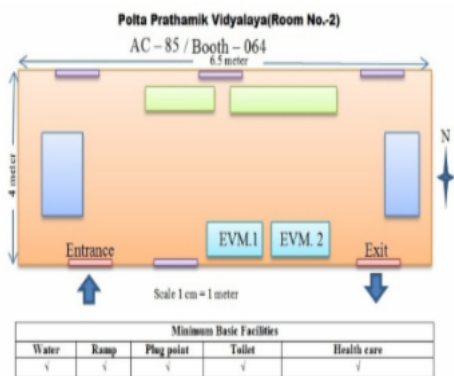

নির্বাচক নিবন্ধন আধিকারিকের স্বাক্ষর

Nazri Naksha

Google Map View

Polling Station Building Front View

Polling Station Front View

Cad View

Key MAP View

1 নাম : আলোফা খাতুন পিতার নাম: আজের আলি সেখ বাড়ির নং : n0162 বয়স : 35 লিঙ্গ : মহিলা	UPW1296524 ফটো উপলব্ধ	2 নাম : হাফিজা বিবি স্বামীর নাম: মানিক চাঁদ সেখ বাড়ির নং : n0169 বয়স : 45 লিঙ্গ : মহিলা	DMB1600212 ফটো উপলব্ধ	3 নাম : সাহিদা বিবি স্বামীর নাম: আনহার সেখ বাড়ির নং : n0178 বয়স : 56 লিঙ্গ : মহিলা	UPW2081107 ফটো উপলব্ধ
4 নাম : তাহিরিনা বিবি স্বামীর নাম: মতি সেখ বাড়ির নং : n0174 বয়স : 34 লিঙ্গ : মহিলা	UPW1205681 ফটো উপলব্ধ	5 নাম : মির্জা বিবি স্বামীর নাম: আহাদ সেখ বাড়ির নং : n0159 বয়স : 42 লিঙ্গ : মহিলা	UPW1296532 ফটো উপলব্ধ	6 নাম : হাসিনা বিবি স্বামীর নাম: মুস্তাকিম সেখ বাড়ির নং : n0161 বয়স : 42 লিঙ্গ : মহিলা	UPW1103944 ফটো উপলব্ধ
7 নাম : রওসোনা বিবি স্বামীর নাম: মামন সেখ বাড়ির নং : n0185 বয়স : 31 লিঙ্গ : মহিলা	UPW1506468 ফটো উপলব্ধ	8 নাম : সমীরন বিবি স্বামীর নাম: সাহার আলি সেখ বাড়ির নং : n0156 বয়স : 53 লিঙ্গ : মহিলা	UPW1205616 ফটো উপলব্ধ	9 নাম : সারজিনা বিবি স্বামীর নাম: খুরসিদ সেখ বাড়ির নং : n0181 বয়স : 40 লিঙ্গ : মহিলা	UPW0289389 ফটো উপলব্ধ
10 নাম : সাহারুন খাতুন পিতার নাম: সাহার আলি সেখ বাড়ির নং : n0155 বয়স : 24 লিঙ্গ : মহিলা	UPW2178440 ফটো উপলব্ধ	11 নাম : পাপিয়া খাতুন পিতার নাম: সাহার আলি সেখ বাড়ির নং : এন0156 বয়স : 20 লিঙ্গ : মহিলা	UPW2396844 ফটো উপলব্ধ	12 নাম : জগন্নাথ কুন্ডু পিতার নাম: সদানন্দ কুন্ডু বাড়ির নং : n0183 বয়স : 59 লিঙ্গ : পুরুষ	UPW1031764 ফটো উপলব্ধ
13 নাম : দয়াময়ী কুন্ডু স্বামীর নাম: জগন্নাথ কুন্ডু বাড়ির নং : n0182 বয়স : 49 লিঙ্গ : মহিলা	UPW1031772 ফটো উপলব্ধ	14 নাম : সঙ্গীতা কুন্ডু স্বামীর নাম: সঞ্জিত কুন্ডু বাড়ির নং : n0203 বয়স : 33 লিঙ্গ : মহিলা	UPW1785203 ফটো উপলব্ধ	15 নাম : মমিন সেখ পিতার নাম: আতিয়ার সেখ বাড়ির নং : এন0203 বয়স : 22 লিঙ্গ : পুরুষ	UPW2289239 ফটো উপলব্ধ
16 নাম : জাহিনুর বিবি স্বামীর নাম: আতিয়ার সেখ বাড়ির নং : n0203 বয়স : 47 লিঙ্গ : মহিলা	UPW1767078 ফটো উপলব্ধ	17 নাম : কমলা খাতুন পিতার নাম: জাকির সেখ বাড়ির নং : n00471 বয়স : 28 লিঙ্গ : মহিলা	UPW2177566 ফটো উপলব্ধ	18 নাম : অবিনাশ গুঁই পিতার নাম: ধনঞ্জয় গুঁই বাড়ির নং : n0190 বয়স : 43 লিঙ্গ : পুরুষ	UPW1687748 ফটো উপলব্ধ
19 নাম : বাজু সেখ পিতার নাম: মুক্তার সেখ বাড়ির নং : n0056 বয়স : 27 লিঙ্গ : পুরুষ	UPW1785195 ফটো উপলব্ধ	20 নাম : আতসী ঘোষ স্বামীর নাম: সুশীল ঘোষ বাড়ির নং : n0184 বয়স : 32 লিঙ্গ : মহিলা	UPW1402486 ফটো উপলব্ধ	21 নাম : তাপস ঘোষ পিতার নাম: বিপদ ঘোষ বাড়ির নং : n0151 বয়স : 28 লিঙ্গ : পুরুষ	UPW1785039 ফটো উপলব্ধ
22 নাম : বিশ্বজিৎ ঘোষ পিতার নাম: পশুপতি ঘোষ বাড়ির নং : N0018 বয়স : 26 লিঙ্গ : পুরুষ	UPW1883412 ফটো উপলব্ধ	23 নাম : সাধনা ঘোষ স্বামীর নাম: প্রসন্ন ঘোষ বাড়ির নং : এন0119 বয়স : 25 লিঙ্গ : মহিলা	UPW1913706 ফটো উপলব্ধ	24 নাম : সাধনা ঘোষ স্বামীর নাম: নিমাই চন্দ্র ঘোষ বাড়ির নং : এন0089 বয়স : 27 লিঙ্গ : মহিলা	UPW1969732 ফটো উপলব্ধ
25 নাম : পলাশ ঘোষ পিতার নাম: প্রশান্ত ঘোষ বাড়ির নং : n0125 বয়স : 24 লিঙ্গ : পুরুষ	UPW2177798 ফটো উপলব্ধ	26 নাম : দীপালি ঘোষ স্বামীর নাম: কন্ঠ ঘোষ বাড়ির নং : n0056 বয়স : 54 লিঙ্গ : মহিলা	UFQ1588250 ফটো উপলব্ধ	27 নাম : গোপাল ঘোষ পিতার নাম: পরিতোষ ঘোষ বাড়ির নং : এন0149 বয়স : 22 লিঙ্গ : পুরুষ	UPW2289171 ফটো উপলব্ধ
28 নাম : বিরক্ত ঘোষ স্বামীর নাম: লোকনাথ ঘোষ বাড়ির নং : এন0018 বয়স : 50 লিঙ্গ : মহিলা	UPW2215077 ফটো উপলব্ধ	29 নাম : সুপ্রিয়া ঘোষ স্বামীর নাম: সৌতম ঘোষ বাড়ির নং : n0142 বয়স : 24 লিঙ্গ : মহিলা	UPW2178317 ফটো উপলব্ধ	30 নাম : নিমাই চন্দ্র ঘোষ পিতার নাম: মধুসূদন ঘোষ বাড়ির নং : n0089 বয়স : 34 লিঙ্গ : পুরুষ	UPW1104165 ফটো উপলব্ধ