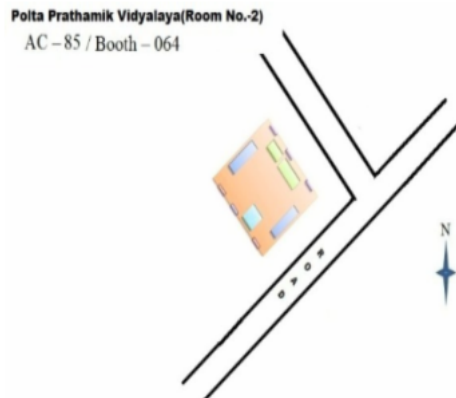

নির্বাচক নিবন্ধন আধিকারিকের স্বাক্ষর

Nazri Naksha

Google Map View

Polling Station Building Front View

Polling Station Front View

Cad View

Key MAP View

1 নাম : আলোফা খাতুন পিতার নাম: আজের আলি সেখ বাড়ির নং : n0162 বয়স : 35 লিঙ্গ : মহিলা	UPW1296524 ফটো উপলব্ধ	2 নাম : হাফিজা বিবি স্বামীর নাম: মানিক চাঁদ সেখ বাড়ির নং : n0169 বয়স : 45 লিঙ্গ : মহিলা	DMB1600212 ফটো উপলব্ধ	3 নাম : সাহিদা বিবি স্বামীর নাম: আনহার সেখ বাড়ির নং : n0178 বয়স : 56 লিঙ্গ : মহিলা	UPW2081107 ফটো উপলব্ধ
4 নাম : তাহিরিনা বিবি স্বামীর নাম: মতি সেখ বাড়ির নং : n0174 বয়স : 34 লিঙ্গ : মহিলা	UPW1205681 ফটো উপলব্ধ	5 নাম : মির্জা বিবি স্বামীর নাম: আহাদ সেখ বাড়ির নং : n0159 বয়স : 42 লিঙ্গ : মহিলা	UPW1296532 ফটো উপলব্ধ	6 নাম : হাসিনা বিবি স্বামীর নাম: মুস্তাকিম সেখ বাড়ির নং : n0161 বয়স : 42 লিঙ্গ : মহিলা	UPW1103944 ফটো উপলব্ধ
7 নাম : রওসোনা বিবি স্বামীর নাম: মামন সেখ বাড়ির নং : n0185 বয়স : 31 লিঙ্গ : মহিলা	UPW1506468 ফটো উপলব্ধ	8 নাম : সমীরন বিবি স্বামীর নাম: সাহার আলি সেখ বাড়ির নং : n0156 বয়স : 53 লিঙ্গ : মহিলা	UPW1205616 ফটো উপলব্ধ	9 নাম : সারজিনা বিবি স্বামীর নাম: খুরসিদ সেখ বাড়ির নং : n0181 বয়স : 40 লিঙ্গ : মহিলা	UPW0289389 ফটো উপলব্ধ
10 নাম : সাহারুন খাতুন পিতার নাম: সাহার আলি সেখ বাড়ির নং : n0155 বয়স : 24 লিঙ্গ : মহিলা	UPW2178440 ফটো উপলব্ধ	11 নাম : পাপিয়া খাতুন পিতার নাম: সাহার আলি সেখ বাড়ির নং : এন0156 বয়স : 20 লিঙ্গ : মহিলা	UPW2396844 ফটো উপলব্ধ	12 নাম : জগন্নাথ কুন্ডু পিতার নাম: সদানন্দ কুন্ডু বাড়ির নং : n0183 বয়স : 59 লিঙ্গ : পুরুষ	UPW1031764 ফটো উপলব্ধ
13 নাম : দয়াময়ী কুন্ডু স্বামীর নাম: জগন্নাথ কুন্ডু বাড়ির নং : n0182 বয়স : 49 লিঙ্গ : মহিলা	UPW1031772 ফটো উপলব্ধ	14 নাম : সঙ্গীতা কুন্ডু স্বামীর নাম: সঞ্জিত কুন্ডু বাড়ির নং : n0203 বয়স : 33 লিঙ্গ : মহিলা	UPW1785203 ফটো উপলব্ধ	15 নাম : মমিন সেখ পিতার নাম: আতিয়ার সেখ বাড়ির নং : এন0203 বয়স : 22 লিঙ্গ : পুরুষ	UPW2289239 ফটো উপলব্ধ
16 নাম : জাহিনুর বিবি স্বামীর নাম: আতিয়ার সেখ বাড়ির নং : n0203 বয়স : 47 লিঙ্গ : মহিলা	UPW1767078 ফটো উপলব্ধ	17 নাম : কমলা খাতুন পিতার নাম: জাকির সেখ বাড়ির নং : n00471 বয়স : 28 লিঙ্গ : মহিলা	UPW2177566 ফটো উপলব্ধ	18 নাম : অবিনাশ গুঁই পিতার নাম: ধনঞ্জয় গুঁই বাড়ির নং : n0190 বয়স : 43 লিঙ্গ : পুরুষ	UPW1687748 ফটো উপলব্ধ
19 নাম : বাজু সেখ পিতার নাম: মুক্তার সেখ বাড়ির নং : n0056 বয়স : 27 লিঙ্গ : পুরুষ	UPW1785195 ফটো উপলব্ধ	20 নাম : আতসী ঘোষ স্বামীর নাম: সুশীল ঘোষ বাড়ির নং : n0184 বয়স : 32 লিঙ্গ : মহিলা	UPW1402486 ফটো উপলব্ধ	21 নাম : তাপস ঘোষ পিতার নাম: বিপদ ঘোষ বাড়ির নং : n0151 বয়স : 28 লিঙ্গ : পুরুষ	UPW1785039 ফটো উপলব্ধ
22 নাম : বিশ্বজিৎ ঘোষ পিতার নাম: পশুপতি ঘোষ বাড়ির নং : N0018 বয়স : 26 লিঙ্গ : পুরুষ	UPW1883412 ফটো উপলব্ধ	23 নাম : সাধনা ঘোষ স্বামীর নাম: প্রসন্ন ঘোষ বাড়ির নং : এন0119 বয়স : 25 লিঙ্গ : মহিলা	UPW1913706 ফটো উপলব্ধ	24 নাম : সাধনা ঘোষ স্বামীর নাম: নিমাই চন্দ্র ঘোষ বাড়ির নং : এন0089 বয়স : 27 লিঙ্গ : মহিলা	UPW1969732 ফটো উপলব্ধ
25 নাম : পলাশ ঘোষ পিতার নাম: প্রশান্ত ঘোষ বাড়ির নং : n0125 বয়স : 24 লিঙ্গ : পুরুষ	UPW2177798 ফটো উপলব্ধ	26 নাম : দীপালি ঘোষ স্বামীর নাম: কন্ঠ ঘোষ বাড়ির নং : n0056 বয়স : 54 লিঙ্গ : মহিলা	UFQ1588250 ফটো উপলব্ধ	27 নাম : গোপাল ঘোষ পিতার নাম: পরিতোষ ঘোষ বাড়ির নং : এন0149 বয়স : 22 লিঙ্গ : পুরুষ	UPW2289171 ফটো উপলব্ধ
28 নাম : বিরক্ত ঘোষ স্বামীর নাম: লোকনাথ ঘোষ বাড়ির নং : এন0018 বয়স : 50 লিঙ্গ : মহিলা	UPW2215077 ফটো উপলব্ধ	29 নাম : সুপ্রিয়া ঘোষ স্বামীর নাম: সৌতম ঘোষ বাড়ির নং : n0142 বয়স : 24 লিঙ্গ : মহিলা	UPW2178317 ফটো উপলব্ধ	30 নাম : নিমাই চন্দ্র ঘোষ পিতার নাম: মধুসূদন ঘোষ বাড়ির নং : n0089 বয়স : 34 লিঙ্গ : পুরুষ	UPW1104165 ফটো উপলব্ধ