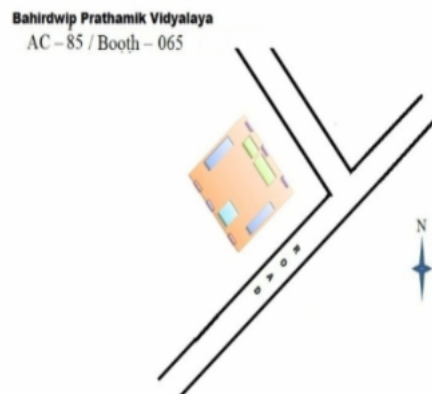

Key MAP View