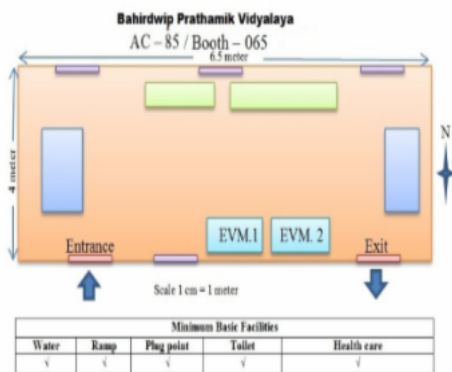

নির্বাচক নিবন্ধন আধিকারিকের স্বাক্ষর

Nazri Naksha

Google Map View

Polling Station Building Front View

Polling Station Front View

Cad View

Key MAP View

1 নাম : আরতী ঘোষ স্বামীর নাম: শচীন ঘোষ বাড়ির নং : n0045 বয়স : 74 লিঙ্গ : মহিলা	UPW1104496 ফটো উপলব্ধ	2 নাম : মেঘিবালা ঘোষ স্বামীর নাম: ভক্ত ঘোষ বাড়ির নং : n0003 বয়স : 71 লিঙ্গ : মহিলা	WB/11/076/243725 ফটো উপলব্ধ	3 নাম : সুভাষ ঘোষ পিতার নাম: ভক্ত ঘোষ বাড়ির নং : n0003 বয়স : 57 লিঙ্গ : পুরুষ	UPW0291971 ফটো উপলব্ধ
4 নাম : বিকাশ ঘোষ পিতার নাম: ভক্ত ঘোষ বাড়ির নং : n0003 বয়স : 55 লিঙ্গ : পুরুষ	WB/11/076/243527 ফটো উপলব্ধ	5 নাম : দিলীপ ঘোষ পিতার নাম: গোপাল ঘোষ বাড়ির নং : n0209 বয়স : 55 লিঙ্গ : পুরুষ	UPW1687995 ফটো উপলব্ধ	6 নাম : জ্যোৎস্না ঘোষ স্বামীর নাম: বিকাশ ঘোষ বাড়ির নং : n0003 বয়স : 53 লিঙ্গ : মহিলা	WB/11/076/243745 ফটো উপলব্ধ
7 নাম : নমিতা ঘোষ স্বামীর নাম: সুভাষ ঘোষ বাড়ির নং : n0003 বয়স : 53 লিঙ্গ : মহিলা	WB/11/076/243447 ফটো উপলব্ধ	8 নাম : বাসন্তী ঘোষ স্বামীর নাম: দিলীপ ঘোষ বাড়ির নং : n0210 বয়স : 52 লিঙ্গ : মহিলা	UPW1688001 ফটো উপলব্ধ	9 নাম : নাডু ঘোষ পিতার নাম: শচীন ঘোষ বাড়ির নং : n0045 বয়স : 43 লিঙ্গ : পুরুষ	UPW1104488 ফটো উপলব্ধ
10 নাম : গঙ্গা ঘোষ স্বামীর নাম: ভুবন ঘোষ বাড়ির নং : n0028 বয়স : 43 লিঙ্গ : মহিলা	KNS2144822 ফটো উপলব্ধ	11 নাম : অঞ্জলী ঘোষ স্বামীর নাম: কমলেশ ঘোষ বাড়ির নং : n0203 বয়স : 39 লিঙ্গ : মহিলা	KNS2024115 ফটো উপলব্ধ	12 নাম : আরাধনা ঘোষ স্বামীর নাম: নাডু ঘোষ বাড়ির নং : n0045 বয়স : 35 লিঙ্গ : মহিলা	UPW1688043 ফটো উপলব্ধ
13 নাম : ঝাঙ্গা ঘোষ স্বামীর নাম: নীলরতন ঘোষ বাড়ির নং : n0053 বয়স : 34 লিঙ্গ : মহিলা	UFQ1371293 ফটো উপলব্ধ	14 নাম : মোটুসী ঘোষ পিতার নাম: হারু চন্দ্র ঘোষ বাড়ির নং : n0245 বয়স : 34 লিঙ্গ : মহিলা	UPW1204122 ফটো উপলব্ধ	15 নাম : জ্যোৎস্না ঘোষ পিতার নাম: প্রবীর ঘোষ বাড়ির নং : n0223 বয়স : 33 লিঙ্গ : মহিলা	UFQ1592062 ফটো উপলব্ধ
16 নাম : বাসন্তী ঘোষ স্বামীর নাম: প্রহ্লাদ ঘোষ বাড়ির নং : n0201 বয়স : 32 লিঙ্গ : মহিলা	UPW1499102 ফটো উপলব্ধ	17 নাম : বিশ্বজিৎ ঘোষ পিতার নাম: সুভাষ ঘোষ বাড়ির নং : n0003 বয়স : 31 লিঙ্গ : পুরুষ	UPW1389972 ফটো উপলব্ধ	18 নাম : বাপী ঘোষ পিতার নাম: সুনীল ঘোষ বাড়ির নং : n0206 বয়স : 30 লিঙ্গ : পুরুষ	UPW1499250 ফটো উপলব্ধ
19 নাম : বন্দনা ঘোষ স্বামীর নাম: বিষ্ণু ঘোষ বাড়ির নং : n0046 বয়স : 29 লিঙ্গ : মহিলা	UPW1785500 ফটো উপলব্ধ	20 নাম : চুমকি ঘোষ স্বামীর নাম: তাপস ঘোষ বাড়ির নং : n0228 বয়স : 29 লিঙ্গ : মহিলা	UPW1883578 ফটো উপলব্ধ	21 নাম : চম্পা ঘোষ স্বামীর নাম: দেব প্রসাদ ঘোষ বাড়ির নং : n0012 বয়স : 29 লিঙ্গ : মহিলা	UPW1831478 ফটো উপলব্ধ
22 নাম : মামনি ঘোষ স্বামীর নাম: অনুকুল ঘোষ বাড়ির নং : n0037 বয়স : 29 লিঙ্গ : মহিলা	UPW1785393 ফটো উপলব্ধ	23 নাম : প্রিয়ান্বিতা ঘোষ স্বামীর নাম: সমীরন ঘোষ বাড়ির নং : n0030 বয়স : 28 লিঙ্গ : মহিলা	UPW1785492 ফটো উপলব্ধ	24 নাম : বিজুশ ঘোষ পিতার নাম: বিকাশ ঘোষ বাড়ির নং : n0044 বয়স : 27 লিঙ্গ : পুরুষ	UPW1785385 ফটো উপলব্ধ
25 নাম : সাক্ষী গোপাল ঘোষ পিতার নাম: বুদ্ধদেব ঘোষ বাড়ির নং : n0018 বয়স : 27 লিঙ্গ : পুরুষ	UPW1785401 ফটো উপলব্ধ	26 নাম : বাবুসোনা ঘোষ পিতার নাম: বাবলু ঘোষ বাড়ির নং : n0015 বয়স : 27 লিঙ্গ : পুরুষ	UPW1785336 ফটো উপলব্ধ	27 নাম : শুভঙ্কর ঘোষ পিতার নাম: ধনঞ্জয় ঘোষ বাড়ির নং : n0064 বয়স : 27 লিঙ্গ : পুরুষ	UPW1785559 ফটো উপলব্ধ
28 নাম : খুকুমনি ঘোষ স্বামীর নাম: তাপস ঘোষ বাড়ির নং : n0053 বয়স : 37 লিঙ্গ : মহিলা	UPW1785534 ফটো উপলব্ধ	29 নাম : সুলতা গুই স্বামীর নাম: প্রভাত গুই বাড়ির নং : n0202 বয়স : 34 লিঙ্গ : মহিলা	UPW1297506 ফটো উপলব্ধ	30 নাম : সৌমেন মাঝি পিতার নাম: মহাদেব মাঝি বাড়ির নং : n0074 বয়স : 29 লিঙ্গ : পুরুষ	UPW1785294 ফটো উপলব্ধ