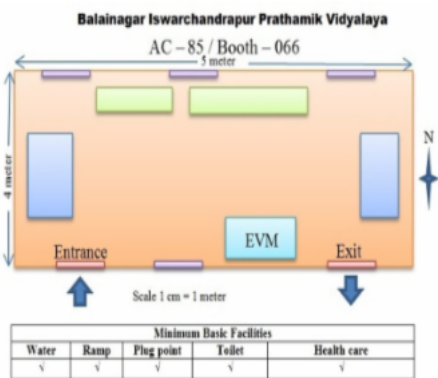

নির্বাচক নিবন্ধন আধিকারিকের স্বাক্ষর

Nazri Naksha

Google Map View

Polling Station Building Front View

Polling Station Front View

Cad View

Key MAP View

1 নাম : বাপন দাস পিতার নাম: বাদল দাস বাড়ির নং : n0180 বয়স : 36 লিঙ্গ : পুরুষ	UPW1036219 ফটো উপলব্ধ	2 নাম : খোকন গুই পিতার নাম: মৃত্যুঞ্জয় গুই বাড়ির নং : n0137 বয়স : 27 লিঙ্গ : পুরুষ	UPW1785583 ফটো উপলব্ধ	3 নাম : সোমদেব গুই পিতার নাম: সুশান্ত গুই বাড়ির নং : n0209 বয়স : 26 লিঙ্গ : পুরুষ	UPW1883776 ফটো উপলব্ধ
4 নাম : কান্তিশ্বর মজুমদার পিতার নাম: ফনি মজুমদার বাড়ির নং : n0176 বয়স : 54 লিঙ্গ : পুরুষ	UPW2313757 ফটো উপলব্ধ	5 নাম : কালিরাম মজুমদার পিতার নাম: বাবলু মজুমদার বাড়ির নং : n0214 বয়স : 30 লিঙ্গ : পুরুষ	UPW1898592 ফটো উপলব্ধ	6 নাম : সোমেন মন্ডল পিতার নাম: স্বপন মন্ডল বাড়ির নং : n0181 বয়স : 32 লিঙ্গ : পুরুষ	UPW1297134 ফটো উপলব্ধ
7 নাম : প্রসেনজিৎ মজুমদার পিতার নাম: উত্তম মজুমদার বাড়ির নং : n0185 বয়স : 28 লিঙ্গ : পুরুষ	UPW1767128 ফটো উপলব্ধ	8 নাম : সঞ্জীব মন্ডল পিতার নাম: মৃত্যুঞ্জয় মন্ডল বাড়ির নং : n0177 বয়স : 32 লিঙ্গ : পুরুষ	UPW1390582 ফটো উপলব্ধ	9 নাম : তনয় কুমার মণ্ডল পিতার নাম: তপন মণ্ডল বাড়ির নং : n0046 বয়স : 27 লিঙ্গ : পুরুষ	UPW1785609 ফটো উপলব্ধ
10 নাম : সুমিত্রা মণ্ডল (মজুমদার) স্বামীর নাম: দেবব্রত মজুমদার বাড়ির নং : n0080 বয়স : 27 লিঙ্গ : মহিলা	UPW1785708 ফটো উপলব্ধ	11 নাম : ঝুমা সাঁতরা স্বামীর নাম: মিত্রন সাঁতরা বাড়ির নং : n0091 বয়স : 29 লিঙ্গ : মহিলা	UPW1610328 ফটো উপলব্ধ	12 নাম : পার্শ্ব সাঁতরা পিতার নাম: বৃন্দাবন সাঁতরা বাড়ির নং : n0093 বয়স : 28 লিঙ্গ : পুরুষ	UPW1785658 ফটো উপলব্ধ
13 নাম : দীপঙ্কর সাঁতরা পিতার নাম: বীরেন সাঁতরা বাড়ির নং : n0093 বয়স : 27 লিঙ্গ : পুরুষ	UPW1785674 ফটো উপলব্ধ	14 নাম : বিশ্বজিৎ সাঁতরা পিতার নাম: গদাধর সাঁতরা বাড়ির নং : n0166 বয়স : 27 লিঙ্গ : পুরুষ	UPW1785591 ফটো উপলব্ধ	15 নাম : মামনী সাঁতরা স্বামীর নাম: সুজিত সাঁতরা বাড়ির নং : n0212 বয়স : 27 লিঙ্গ : মহিলা	UPW1883685 ফটো উপলব্ধ
16 নাম : বিশ্বনাথ সাঁতরা পিতার নাম: বীরেন সাঁতরা বাড়ির নং : n0211 বয়স : 26 লিঙ্গ : পুরুষ	UPW1883644 ফটো উপলব্ধ	17 নাম : সঙ্কিতা সাঁতরা (বোপা) স্বামীর নাম: সন্ন্যাসী সাঁতরা বাড়ির নং : n0091 বয়স : 27 লিঙ্গ : মহিলা	UPW1785633 ফটো উপলব্ধ	18 নাম : বাপটু সরকার পিতার নাম: শ্যামান সরকার বাড়ির নং : n0042 বয়স : 27 লিঙ্গ : পুরুষ	UPW1785575 ফটো উপলব্ধ
19 নাম : মঙ্গলা সেন স্বামীর নাম: বাপি সেন বাড়ির নং : n0203 বয়স : 31 লিঙ্গ : মহিলা	UFQ1759554 ফটো উপলব্ধ	20 নাম : রাজদ্বীপ সেন পিতার নাম: শিবশঙ্কর সেন বাড়ির নং : n0084 বয়স : 27 লিঙ্গ : পুরুষ	UPW1785666 ফটো উপলব্ধ	21 নাম : নন্দরানী বিশ্বাস স্বামীর নাম: দুঃখীরাম বিশ্বাস বাড়ির নং : 0001 বয়স : 76 লিঙ্গ : মহিলা	UPW2434967 ফটো উপলব্ধ
22 নাম : নিমাই বিশ্বাস পিতার নাম: দুঃখীরাম বিশ্বাস বাড়ির নং : 0001 বয়স : 56 লিঙ্গ : পুরুষ	UPW2433209 ফটো উপলব্ধ	23 নাম : নুপেন বিশ্বাস পিতার নাম: দুঃখীরাম বিশ্বাস বাড়ির নং : 0001 বয়স : 51 লিঙ্গ : পুরুষ	WB/11/076/246368 ফটো উপলব্ধ	24 নাম : সন্তু বিশ্বাস পিতার নাম: দুঃখীরাম বিশ্বাস বাড়ির নং : 0001 বয়স : 41 লিঙ্গ : পুরুষ	UPW1036227 ফটো উপলব্ধ
25 নাম : সোমা বিশ্বাস স্বামীর নাম: নিমাই বিশ্বাস বাড়ির নং : 0001 বয়স : 38 লিঙ্গ : মহিলা	KNS2373389 ফটো উপলব্ধ	26 নাম : চায়না বিশ্বাস স্বামীর নাম: নুপেন বিশ্বাস বাড়ির নং : 0001 বয়স : 35 লিঙ্গ : মহিলা	UPW1104918 ফটো উপলব্ধ	27 নাম : চিরঞ্জীত কীর্তনীয়া পিতার নাম: শঙ্কর কীর্তনীয়া বাড়ির নং : 0003 বয়স : 34 লিঙ্গ : পুরুষ	UPW1104926 ফটো উপলব্ধ
28 নাম : শঙ্কর কীর্তনীয়া পিতার নাম: নিমাই কীর্তনীয়া বাড়ির নং : 0003 বয়স : 63 লিঙ্গ : পুরুষ	WB/11/076/246572 ফটো উপলব্ধ	29 নাম : পুষ্পলতা কীর্তনীয়া স্বামীর নাম: শঙ্কর কীর্তনীয়া বাড়ির নং : 0003 বয়স : 55 লিঙ্গ : মহিলা	KNS1381862 ফটো উপলব্ধ	30 নাম : সুরোজিৎ কীর্তনীয়া পিতার নাম: শঙ্কর কীর্তনীয়া বাড়ির নং : 0003 বয়স : 31 লিঙ্গ : পুরুষ	UPW1390566 ফটো উপলব্ধ