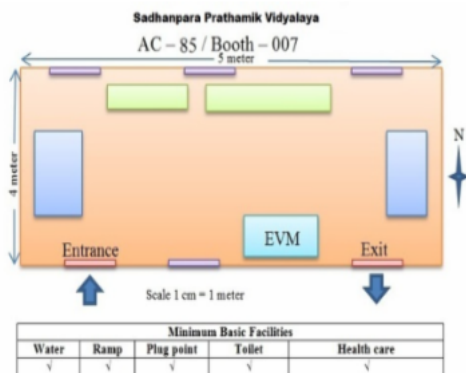

নির্বাচক নিবন্ধন আধিকারিকের স্বাক্ষর

Nazri Naksha

Google Map View

Polling Station Building Front View

Polling Station Front View

Cad View

Key MAP View

1 নাম : মিঠুন ঘোষ পিতার নাম : নেপাল চন্দ্র ঘোষ বাড়ির নং : n0047 বয়স : 37 লিঙ্গ : পুরুষ	UPW0025270 ফটো উপলব্ধ	2 নাম : প্রবীর ঘোষ পিতার নাম : নারায়ণ ঘোষ বাড়ির নং : n0054 বয়স : 37 লিঙ্গ : পুরুষ	UPW0025478 ফটো উপলব্ধ	3 নাম : তন্ময় ঘোষ পিতার নাম : ভুবনেশ্বর ঘোষ বাড়ির নং : n0048 বয়স : 35 লিঙ্গ : পুরুষ	UPW1278928 ফটো উপলব্ধ
4 নাম : সুরভ ঘোষ পিতার নাম : নিমাই ঘোষ বাড়ির নং : n0234 বয়স : 29 লিঙ্গ : পুরুষ	UPW1771047 ফটো উপলব্ধ	5 নাম : পম্পা ঘোষ স্বামীর নাম : টোটন ঘোষ বাড়ির নং : n0015 বয়স : 28 লিঙ্গ : মহিলা	UPW1771005 ফটো উপলব্ধ	6 নাম : মৌসুমী ঘোষ স্বামীর নাম : প্রবীর ঘোষ বাড়ির নং : n0054 বয়স : 28 লিঙ্গ : মহিলা	UPW1770742 ফটো উপলব্ধ
7 নাম : তনুশ্রী ঘোষ স্বামীর নাম : উজ্জ্বল ঘোষ বাড়ির নং : n0014 বয়স : 28 লিঙ্গ : মহিলা	UPW1770783 ফটো উপলব্ধ	8 নাম : সুকান্ত ঘোষ পিতার নাম : নেপাল ঘোষ বাড়ির নং : n0047 বয়স : 27 লিঙ্গ : পুরুষ	UPW1770825 ফটো উপলব্ধ	9 নাম : সঞ্জিতা ঘোষ পিতার নাম : সন্ন্যাসী ঘোষ বাড়ির নং : n0058 বয়স : 27 লিঙ্গ : মহিলা	UPW1770759 ফটো উপলব্ধ
10 নাম : ভোলা হালদার পিতার নাম : নারায়ণ হালদার বাড়ির নং : n0026 বয়স : 44 লিঙ্গ : পুরুষ	UPW1027747 ফটো উপলব্ধ	11 নাম : প্রতিমা হালদার স্বামীর নাম : ভোলা হালদার বাড়ির নং : n0026 বয়স : 29 লিঙ্গ : মহিলা	UPW1667104 ফটো উপলব্ধ	12 নাম : সুরোজিত মন্ডল পিতার নাম : তেজস্বী মন্ডল বাড়ির নং : n0046 বয়স : 29 লিঙ্গ : পুরুষ	UPW1667260 ফটো উপলব্ধ
13 নাম : লক্ষী পাল স্বামীর নাম : কিঙ্কর পাল বাড়ির নং : n0138 বয়স : 34 লিঙ্গ : মহিলা	UPW1770767 ফটো উপলব্ধ	14 নাম : প্রিয়ঙ্কা পাল স্বামীর নাম : পাপাই পাল বাড়ির নং : n0122 বয়স : 28 লিঙ্গ : মহিলা	UPW1771013 ফটো উপলব্ধ	15 নাম : মৌমিতা সরকার (বিশ্বাস) স্বামীর নাম : কল্যান সরকার বাড়ির নং : n0061 বয়স : 32 লিঙ্গ : মহিলা	UPW1596238 ফটো উপলব্ধ
16 নাম : শ্যামল ঘোষ পিতার নাম : শচীন ঘোষ বাড়ির নং : 001 বয়স : 52 লিঙ্গ : পুরুষ	WB/11/076/183407 ফটো উপলব্ধ	17 নাম : সরস্বতী ঘোষ স্বামীর নাম : শ্যামল ঘোষ বাড়ির নং : 001 বয়স : 41 লিঙ্গ : মহিলা	UPW1365238 ফটো উপলব্ধ	18 নাম : প্রকাশ ঘোষ পিতার নাম : শ্যামল ঘোষ বাড়ির নং : 001 বয়স : 21 লিঙ্গ : পুরুষ	UPW2350270 ফটো উপলব্ধ
19 নাম : দুরোধন ঘোষ পিতার নাম : ফনি ঘোষ বাড়ির নং : 002 বয়স : 61 লিঙ্গ : পুরুষ	WB/11/076/183420 ফটো উপলব্ধ	20 নাম : আর্যধনা ঘোষ স্বামীর নাম : দুরোধন ঘোষ বাড়ির নং : 002 বয়স : 57 লিঙ্গ : মহিলা	WB/11/076/183700 ফটো উপলব্ধ	21 নাম : অসীম ঘোষ পিতার নাম : দুরোধন ঘোষ বাড়ির নং : 002 বয়স : 39 লিঙ্গ : পুরুষ	UPW1190412 ফটো উপলব্ধ
22 নাম : দীপঙ্কর ঘোষ পিতার নাম : দুরোধন ঘোষ বাড়ির নং : 002 বয়স : 33 লিঙ্গ : পুরুষ	UPW1278951 ফটো উপলব্ধ	23 নাম : শ্রাবণী ঘোষ স্বামীর নাম : দীপঙ্কর ঘোষ বাড়ির নং : 002 বয়স : 21 লিঙ্গ : মহিলা	UPW2350320 ফটো উপলব্ধ	24 নাম : নয়নতারা ঘোষ স্বামীর নাম : গৌর ঘোষ বাড়ির নং : 003 বয়স : 61 লিঙ্গ : মহিলা	WB/11/076/183361 ফটো উপলব্ধ
25 নাম : অমিত ঘোষ পিতার নাম : গৌর ঘোষ বাড়ির নং : 003 বয়স : 38 লিঙ্গ : পুরুষ	UPW0025403 ফটো উপলব্ধ	26 নাম : চাপা হালদার স্বামীর নাম : বাবুল হালদার বাড়ির নং : 3 বয়স : 53 লিঙ্গ : মহিলা	KNS1763184 ফটো উপলব্ধ	27 নাম : ছবি ঘোষ স্বামীর নাম : পশুপতি ঘোষ বাড়ির নং : 005 বয়স : 66 লিঙ্গ : মহিলা	WB/11/076/183687 ফটো উপলব্ধ
28 নাম : প্রসাদ ঘোষ পিতার নাম : পশুপতি ঘোষ বাড়ির নং : 005 বয়স : 49 লিঙ্গ : পুরুষ	KNS0391185 ফটো উপলব্ধ	29 নাম : বাসুদেব ঘোষ মায়ের নাম : ছবি ঘোষ বাড়ির নং : 005 বয়স : 44 লিঙ্গ : পুরুষ	UPW0025494 ফটো উপলব্ধ	30 নাম : সুলতা ঘোষ স্বামীর নাম : প্রসাদ ঘোষ বাড়ির নং : 005 বয়স : 44 লিঙ্গ : মহিলা	UPW0025510 ফটো উপলব্ধ