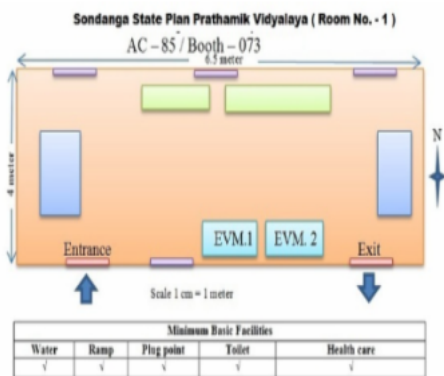

নির্বাচক নিবন্ধন আধিকারিকের স্বাক্ষর

Nazri Naksha

Google Map View

Sondanga State Plan Prathamik Vidyalaya (Room No. - 1)
AC_85 - Booth No-73

Polling Station Building Front View

Polling Station Front View

Cad View