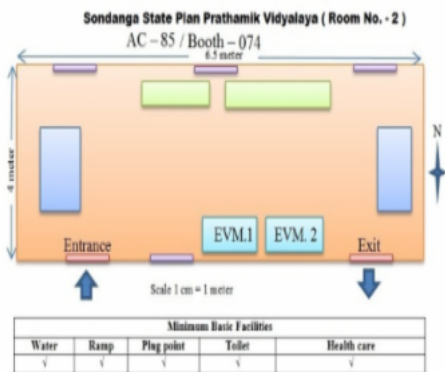

নির্বাচক নিবন্ধন আধিকারিকের স্বাক্ষর

Nazri Naksha

Google Map View

Polling Station Building Front View

Polling Station Front View

Cad View

Key MAP View

1 নাম : ছালেহার বিবি স্বামীর নাম: কালু সেখ বাড়ির নং : n0149 বয়স : 37 লিঙ্গ : মহিলা	UPW1209782 ফটো উপলব্ধ	2 নাম : কদবানু সেখ স্বামীর নাম: ইসপাহান সেখ বাড়ির নং : n0030 বয়স : 59 লিঙ্গ : মহিলা	WB/11/076/270083 ফটো উপলব্ধ	3 নাম : সেলিম সেখ পিতার নাম: ইসপাহান সেখ বাড়ির নং : n0030 বয়স : 39 লিঙ্গ : পুরুষ	KNS2149680 ফটো উপলব্ধ
4 নাম : সুরজ সেখ পিতার নাম: ইসপাহান সেখ বাড়ির নং : n0030 বয়স : 33 লিঙ্গ : পুরুষ	UPW1299304 ফটো উপলব্ধ	5 নাম : দিলু সেখ পিতার নাম: আমিনজান সেখ বাড়ির নং : n0030 বয়স : 55 লিঙ্গ : পুরুষ	UPW2079879 ফটো উপলব্ধ	6 নাম : সাবুর সেখ পিতার নাম: দিলু সেখ বাড়ির নং : n0030 বয়স : 57 লিঙ্গ : পুরুষ	WB/11/076/270501 ফটো উপলব্ধ
7 নাম : বর্না বিবি স্বামীর নাম: সাবুর সেখ বাড়ির নং : n0030 বয়স : 44 লিঙ্গ : মহিলা	KNS2149888 ফটো উপলব্ধ	8 নাম : সনিয়া সেখ স্বামীর নাম: দিলু সেখ বাড়ির নং : n0030 বয়স : 50 লিঙ্গ : মহিলা	UPW2079861 ফটো উপলব্ধ	9 নাম : সুঁকচাঁদ সেখ পিতার নাম: আমিনজান সেখ বাড়ির নং : n0030 বয়স : 54 লিঙ্গ : পুরুষ	UPW2076362 ফটো উপলব্ধ
10 নাম : সারফয়ান সেখ পিতার নাম: সুঁকচাঁদ সেখ বাড়ির নং : n0030 বয়স : 33 লিঙ্গ : পুরুষ	UPW1299577 ফটো উপলব্ধ	11 নাম : ইমরান সেখ পিতার নাম: সুঁকচাঁদ সেখ বাড়ির নং : n0030 বয়স : 30 লিঙ্গ : পুরুষ	UPW1503424 ফটো উপলব্ধ	12 নাম : ইসপাহান সেখ পিতার নাম: আমিনজান সেখ বাড়ির নং : n0030 বয়স : 65 লিঙ্গ : পুরুষ	WB/11/076/270502 ফটো উপলব্ধ
13 নাম : মৌসুমী খাতুন পিতার নাম: ইসপাহান সেখ বাড়ির নং : n0030 বয়স : 28 লিঙ্গ : মহিলা	UPW1787753 ফটো উপলব্ধ	14 নাম : মাসুম সেখ পিতার নাম: দিলু সেখ বাড়ির নং : n0030 বয়স : 26 লিঙ্গ : পুরুষ	UPW1877984 ফটো উপলব্ধ	15 নাম : আর্দুরা খাতুন পিতার নাম: ইছান সেখ বাড়ির নং : n0170 বয়স : 33 লিঙ্গ : মহিলা	UPW1506153 ফটো উপলব্ধ
16 নাম : জাহিনুর বিবি স্বামীর নাম: সাবুর সেখ বাড়ির নং : n0166 বয়স : 63 লিঙ্গ : মহিলা	UPW0335984 ফটো উপলব্ধ	17 নাম : সাহেনা সেখ স্বামীর নাম: সুঁকচাঁদ সেখ বাড়ির নং : n0030 বয়স : 51 লিঙ্গ : মহিলা	UPW2164226 ফটো উপলব্ধ	18 নাম : খোকন সেখ পিতার নাম: কাশেম সেখ বাড়ির নং : n0152 বয়স : 39 লিঙ্গ : পুরুষ	KNS2152080 ফটো উপলব্ধ
19 নাম : বাবু সোনা সেখ পিতার নাম: খোকন সেখ বাড়ির নং : এন0152 বয়স : 21 লিঙ্গ : পুরুষ	UPW2436525 ফটো উপলব্ধ	20 নাম : সাহিনুর বিবি করাতী স্বামীর নাম: হাবিবুল করাতী বাড়ির নং : n0018 বয়স : 35 লিঙ্গ : মহিলা	UPW1108000 ফটো উপলব্ধ	21 নাম : বালিকা বিবি করাতী স্বামীর নাম: সাইফুল করাতী বাড়ির নং : n0018 বয়স : 34 লিঙ্গ : মহিলা	UPW1107994 ফটো উপলব্ধ
22 নাম : ছামেনা করাতী স্বামীর নাম: আকতার করাতী বাড়ির নং : n0018 বয়স : 59 লিঙ্গ : মহিলা	WB/11/076/270129 ফটো উপলব্ধ	23 নাম : আকতার করাতী পিতার নাম: জামাত আলী করাতী বাড়ির নং : n0018 বয়স : 73 লিঙ্গ : পুরুষ	UPW2117232 ফটো উপলব্ধ	24 নাম : সাইফুল করাতী পিতার নাম: আক্তার আলি করাতী বাড়ির নং : n0018 বয়স : 39 লিঙ্গ : পুরুষ	KNS2377612 ফটো উপলব্ধ
25 নাম : নার্গিস খাতুন পিতার নাম: তৈয়ব সেখ বাড়ির নং : এন0000 বয়স : 25 লিঙ্গ : মহিলা	UPW2219129 ফটো উপলব্ধ	26 নাম : রেকসোনা খাতুন স্বামীর নাম: সেলিম সেখ বাড়ির নং : n0168 বয়স : 31 লিঙ্গ : মহিলা	UPW1476662 ফটো উপলব্ধ	27 নাম : সাবানা খাতুন পিতার নাম: ইছাব সেখ বাড়ির নং : n0138 বয়স : 27 লিঙ্গ : মহিলা	UPW2161446 ফটো উপলব্ধ
28 নাম : রেশমা খাতুন বিবি স্বামীর নাম: নসিরুল সেখ বাড়ির নং : n0169 বয়স : 27 লিঙ্গ : মহিলা	UPW1788959 ফটো উপলব্ধ	29 নাম : স্বর্নময়ী গড়াই পিতার নাম: প্রবীর কুমার গড়াই বাড়ির নং : n0161 বয়স : 29 লিঙ্গ : মহিলা	UPW1767300 ফটো উপলব্ধ	30 নাম : গৌতম গড়াই পিতার নাম: বলরাম গড়াই বাড়ির নং : n0100 বয়স : 42 লিঙ্গ : পুরুষ	KNS2149367 ফটো উপলব্ধ