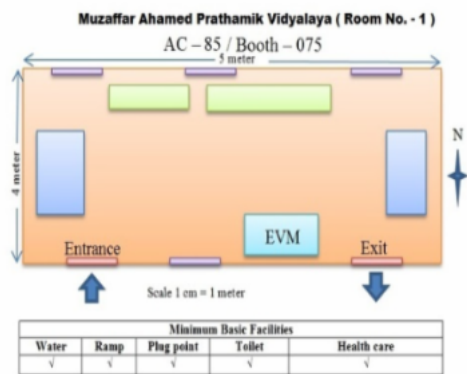

নির্বাচক নিবন্ধন আধিকারিকের স্বাক্ষর

Nazri Naksha

Google Map View

MuzaffarAhamedPrathamikVidyalaya(Room No. - 1)
AC 85 - Booth No-75

Polling Station Building Front View

Polling Station Front View

Cad View

Key MAP View