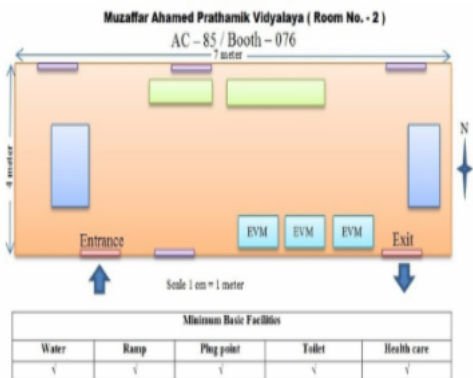

নির্বাচক নিবন্ধন আধিকারিকের স্বাক্ষর

Nazri Naksha

Google Map View

Polling Station Building Front View

Polling Station Front View

Cad View

Key MAP View

1 নাম : আমিনা বিবি স্বামীর নাম: আলেক চাঁদ সেখ বাড়ির নং : n0054 বয়স : 29 লিঙ্গ : মহিলা	UPW1878446 ফটো উপলব্ধ	2 নাম : তাজিলা বিবি মল্লিক স্বামীর নাম: রসিদ মল্লিক বাড়ির নং : n0132 বয়স : 48 লিঙ্গ : মহিলা	KNS1302314 ফটো উপলব্ধ	3 নাম : জাহিদুল মল্লিক পিতার নাম: রশিদ মল্লিক বাড়ির নং : n0015 বয়স : 25 লিঙ্গ : পুরুষ	UPW2170942 ফটো উপলব্ধ
4 নাম : গঙ্গারানী সাহা গড়াই স্বামীর নাম: তর্পন কুমার গড়াই বাড়ির নং : এন0029 বয়স : 31 লিঙ্গ : মহিলা	XUW1773332 ফটো উপলব্ধ	5 নাম : মঞ্জু কর্মকার স্বামীর নাম: সমীরেন্দ্র কর্মকার বাড়ির নং : n0035 বয়স : 46 লিঙ্গ : মহিলা	FPL1585496 ফটো উপলব্ধ	6 নাম : সুরূপা কর্মকার স্বামীর নাম: খোকন চন্দ্র কর্মকার বাড়ির নং : n0029 বয়স : 42 লিঙ্গ : মহিলা	UPW0347518 ফটো উপলব্ধ
7 নাম : তর্পন কুমার গড়াই পিতার নাম: তাপস গড়াই বাড়ির নং : n0029 বয়স : 33 লিঙ্গ : পুরুষ	UPW1209121 ফটো উপলব্ধ	8 নাম : ছায়ারানী গড়াই স্বামীর নাম: তাপস গড়াই বাড়ির নং : n0029 বয়স : 55 লিঙ্গ : মহিলা	UPW2105831 ফটো উপলব্ধ	9 নাম : খোকন কর্মকার পিতার নাম: রঘুনাথ কর্মকার বাড়ির নং : n0029 বয়স : 51 লিঙ্গ : পুরুষ	WB/11/076/273516 ফটো উপলব্ধ
10 নাম : সমীরেন্দ্রনাথ কর্মকার পিতার নাম: রঘুনাথ কর্মকার বাড়ির নং : n0029 বয়স : 55 লিঙ্গ : পুরুষ	WB/11/076/273378 ফটো উপলব্ধ	11 নাম : বুলুরানী কর্মকার স্বামীর নাম: রঘুনাথ কর্মকার বাড়ির নং : n0029 বয়স : 81 লিঙ্গ : মহিলা	KNS1303346 ফটো উপলব্ধ	12 নাম : তৌফিক কাঠালিয়া পিতার নাম: জাহানবি কাঠালিয়া বাড়ির নং : n0079 বয়স : 27 লিঙ্গ : পুরুষ	UPW1788025 ফটো উপলব্ধ
13 নাম : নুরনিছা কাঠালিয়া স্বামীর নাম: জাহুবী কাঠালিয়া বাড়ির নং : n0079 বয়স : 42 লিঙ্গ : মহিলা	WB/12/077/012214 ফটো উপলব্ধ	14 নাম : জাহুবী কাঠালিয়া পিতার নাম: আদালত কাঠালিয়া বাড়ির নং : n0079 বয়স : 57 লিঙ্গ : পুরুষ	WB/11/076/273703 ফটো উপলব্ধ	15 নাম : নুরজাহান কাঠালিয়া স্বামীর নাম: রসুল সেখ কাঠালিয়া বাড়ির নং : n0079 বয়স : 51 লিঙ্গ : মহিলা	UPW2105815 ফটো উপলব্ধ
16 নাম : মইদুল সেখ পিতার নাম: রসুল সেখ বাড়ির নং : n0079 বয়স : 39 লিঙ্গ : পুরুষ	UPW0347583 ফটো উপলব্ধ	17 নাম : রফিক কাঠালিয়া পিতার নাম: রসুল কাঠালিয়া বাড়ির নং : n0127 বয়স : 36 লিঙ্গ : পুরুষ	UPW1109073 ফটো উপলব্ধ	18 নাম : রিয়া খাতুন পিতার নাম: হাসেন সেখ বাড়ির নং : n0163 বয়স : 28 লিঙ্গ : মহিলা	UPW1900661 ফটো উপলব্ধ
19 নাম : কেয়া খাতুন পিতার নাম: হাসেন সেখ বাড়ির নং : n0166 বয়স : 28 লিঙ্গ : মহিলা	UPW1900208 ফটো উপলব্ধ	20 নাম : মুক্তশি খাতুন স্বামীর নাম: হুমায়ুন কবির সেখ বাড়ির নং : n0130 বয়স : 39 লিঙ্গ : মহিলা	KNS2157675 ফটো উপলব্ধ	21 নাম : চুমকি খাতুন স্বামীর নাম: আব্দার হোসেন বাড়ির নং : এন0072 বয়স : 27 লিঙ্গ : মহিলা	UFQ2043628 ফটো উপলব্ধ
22 নাম : মঞ্জুসা খাতুন পিতার নাম: মইদুল মিস্ত্রী বাড়ির নং : এন2001 বয়স : 25 লিঙ্গ : মহিলা	UPW1905132 ফটো উপলব্ধ	23 নাম : হাসিনা খাতুন বিবি স্বামীর নাম: মিলন সেখ বাড়ির নং : n0143 বয়স : 33 লিঙ্গ : মহিলা	UPW1299593 ফটো উপলব্ধ	24 নাম : সৃজিত কুমার গড়াই পিতার নাম: ভোলানাথ গড়াই বাড়ির নং : n0049 বয়স : 36 লিঙ্গ : পুরুষ	UPW1108752 ফটো উপলব্ধ
25 নাম : প্রসাদ গড়াই পিতার নাম: কুশ গড়াই বাড়ির নং : n0027 বয়স : 52 লিঙ্গ : পুরুষ	WB/11/076/273243 ফটো উপলব্ধ	26 নাম : অভিষেক গড়াই পিতার নাম: দীপক গড়াই বাড়ির নং : n0027 বয়স : 31 লিঙ্গ : পুরুষ	UPW1395250 ফটো উপলব্ধ	27 নাম : চম্পা গড়াই স্বামীর নাম: দীপক গড়াই বাড়ির নং : n0027 বয়স : 49 লিঙ্গ : মহিলা	UPW2081453 ফটো উপলব্ধ
28 নাম : প্রনব গড়াই পিতার নাম: প্রদীপ গড়াই বাড়ির নং : n0027 বয়স : 31 লিঙ্গ : পুরুষ	UPW1504398 ফটো উপলব্ধ	29 নাম : পদ্মারানী গড়াই স্বামীর নাম: প্রদীপ গড়াই বাড়ির নং : n0027 বয়স : 49 লিঙ্গ : মহিলা	KNS1303429 ফটো উপলব্ধ	30 নাম : প্রদীপ গড়াই পিতার নাম: কুশ গড়াই বাড়ির নং : n0027 বয়স : 59 লিঙ্গ : পুরুষ	WB/11/076/273149 ফটো উপলব্ধ