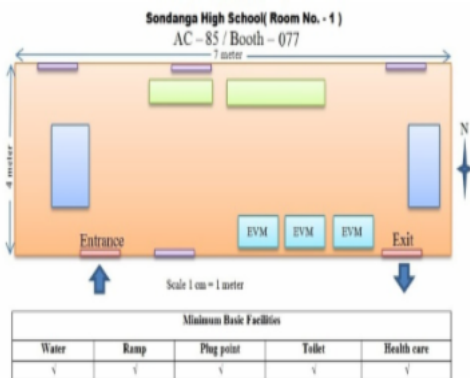

নির্বাচক নিবন্ধন আধিকারিকের স্বাক্ষর

Nazri Naksha

Google Map View

Sondanga High School(Room No. - 1)
AC_85 - Booth No-77

Polling Station Building Front View

Polling Station Front View

Cad View

Key MAP View