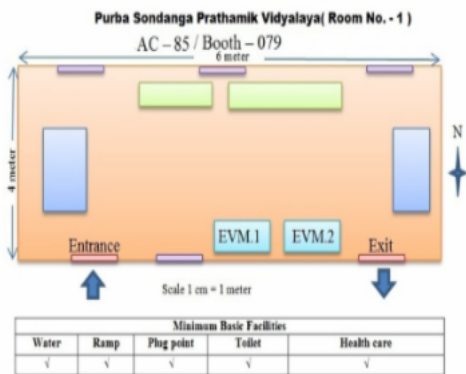

নির্বাচক নিবন্ধন আধিকারিকের স্বাক্ষর

Nazri Naksha

Google Map View

Polling Station Building Front View

Polling Station Front View

Cad View

Key MAP View

1 নাম : রিয়া খাতুন পিতার নাম: নুরজে, ল সেখ বাড়ির নং : এন0134 বয়স : 22 লিঙ্গ : মহিলা	UPW2293082 ফটো উপলব্ধ	2 নাম : ফিরোজা খাতুন স্বামীর নাম: রেজাউল সেখ বাড়ির নং : N0172 বয়স : 31 লিঙ্গ : মহিলা	UPW1850445 ফটো উপলব্ধ	3 নাম : কাজল খাতুন স্বামীর নাম: মিতুন মল্লিক বাড়ির নং : n0111 বয়স : 25 লিঙ্গ : মহিলা	UPW2162386 ফটো উপলব্ধ
4 নাম : সানিয়া খাতুন স্বামীর নাম: সাফির সেখ বাড়ির নং : N0143 বয়স : 28 লিঙ্গ : মহিলা	UPW1850361 ফটো উপলব্ধ	5 নাম : শান্তকুমার দাস পিতার নাম: সুদর্শন দাস বাড়ির নং : n0034 বয়স : 64 লিঙ্গ : পুরুষ	UPW2107225 ফটো উপলব্ধ	6 নাম : বাপ্পা দাস পিতার নাম: শান্ত কুমার দাস বাড়ির নং : n0034 বয়স : 37 লিঙ্গ : পুরুষ	KNS2305381 ফটো উপলব্ধ
7 নাম : রুমা দাস পিতার নাম: শান্ত কুমার দাস বাড়ির নং : n0034 বয়স : 32 লিঙ্গ : মহিলা	UPW1506047 ফটো উপলব্ধ	8 নাম : বিশ্বনাথ দাস পিতার নাম: সুদর্শন দাস বাড়ির নং : n0035 বয়স : 52 লিঙ্গ : পুরুষ	WB/11/076/279054 ফটো উপলব্ধ	9 নাম : রীনা দাস স্বামীর নাম: বিশ্বনাথ দাস বাড়ির নং : n0035 বয়স : 41 লিঙ্গ : মহিলা	KNS2152023 ফটো উপলব্ধ
10 নাম : রমেন দাস পিতার নাম: অমল দাস বাড়ির নং : n0051 বয়স : 28 লিঙ্গ : পুরুষ	UPW1850296 ফটো উপলব্ধ	11 নাম : অভিজিত দাস পিতার নাম: অমল দাস বাড়ির নং : n0051 বয়স : 27 লিঙ্গ : পুরুষ	UPW1850288 ফটো উপলব্ধ	12 নাম : সঞ্জয় দাস পিতার নাম: স্বপন দাস বাড়ির নং : N0052 বয়স : 28 লিঙ্গ : পুরুষ	UPW1850262 ফটো উপলব্ধ
13 নাম : বিশ্বজিত দাস পিতার নাম: বিকাশ দাস বাড়ির নং : N0052 বয়স : 26 লিঙ্গ : পুরুষ	UPW1850254 ফটো উপলব্ধ	14 নাম : সম্রাট দাস পিতার নাম: শঙ্কর দাস বাড়ির নং : n0050 বয়স : 26 লিঙ্গ : পুরুষ	UPW1788751 ফটো উপলব্ধ	15 নাম : মনু কুমার দাস পিতার নাম: অধর চন্দ্র দাস বাড়ির নং : n0040 বয়স : 46 লিঙ্গ : পুরুষ	UPW2427250 ফটো উপলব্ধ
16 নাম : দীপক কুমার দাস পিতার নাম: অধর চন্দ্র দাস বাড়ির নং : n0040 বয়স : 38 লিঙ্গ : পুরুষ	KNS2379923 ফটো উপলব্ধ	17 নাম : সুশান্ত দাস পিতার নাম: করালী দাস বাড়ির নং : n0042 বয়স : 49 লিঙ্গ : পুরুষ	WB/11/076/279096 ফটো উপলব্ধ	18 নাম : কল্যাণী দাস স্বামীর নাম: ধর্মদাস দাস বাড়ির নং : n0044 বয়স : 71 লিঙ্গ : মহিলা	WB/11/076/279061 ফটো উপলব্ধ
19 নাম : বীরেন দাস পিতার নাম: গুণধর দাস বাড়ির নং : n0045 বয়স : 63 লিঙ্গ : পুরুষ	UPW2090751 ফটো উপলব্ধ	20 নাম : সুনীল দাস পিতার নাম: কালো দাস বাড়ির নং : n0046 বয়স : 58 লিঙ্গ : পুরুষ	WB/11/076/279596 ফটো উপলব্ধ	21 নাম : সন্ধ্যা দাস স্বামীর নাম: সুনীল দাস বাড়ির নং : n0046 বয়স : 53 লিঙ্গ : মহিলা	WB/11/076/279031 ফটো উপলব্ধ
22 নাম : পৌতম দাস পিতার নাম: সুনীল দাস বাড়ির নং : n0046 বয়স : 30 লিঙ্গ : পুরুষ	UPW1574136 ফটো উপলব্ধ	23 নাম : পুতুল দাস স্বামীর নাম: সুবোল দাস বাড়ির নং : n0047 বয়স : 56 লিঙ্গ : মহিলা	KNS0581017 ফটো উপলব্ধ	24 নাম : সাধন দাস পিতার নাম: সুবোল দাস বাড়ির নং : n0047 বয়স : 31 লিঙ্গ : পুরুষ	UPW1506054 ফটো উপলব্ধ
25 নাম : ঝনু দাস পিতার নাম: কালো দাস বাড়ির নং : n0047 বয়স : 50 লিঙ্গ : পুরুষ	WB/11/076/279053 ফটো উপলব্ধ	26 নাম : প্রার্থনা দাস স্বামীর নাম: ঝনু দাস বাড়ির নং : n0047 বয়স : 40 লিঙ্গ : মহিলা	UPW1300615 ফটো উপলব্ধ	27 নাম : সুনীল কুমার দাস পিতার নাম: রাজকুমার দাস বাড়ির নং : n0049 বয়স : 43 লিঙ্গ : পুরুষ	KNS2152031 ফটো উপলব্ধ
28 নাম : প্রার্থনা দাস স্বামীর নাম: সুনীল কুমার দাস বাড়ির নং : n0049 বয়স : 32 লিঙ্গ : মহিলা	UPW1396092 ফটো উপলব্ধ	29 নাম : শঙ্কর দাস পিতার নাম: নিতাই দাস বাড়ির নং : n0050 বয়স : 65 লিঙ্গ : পুরুষ	UPW2107423 ফটো উপলব্ধ	30 নাম : ময়না দাস স্বামীর নাম: শঙ্কর দাস বাড়ির নং : n0050 বয়স : 56 লিঙ্গ : মহিলা	UPW2107373 ফটো উপলব্ধ