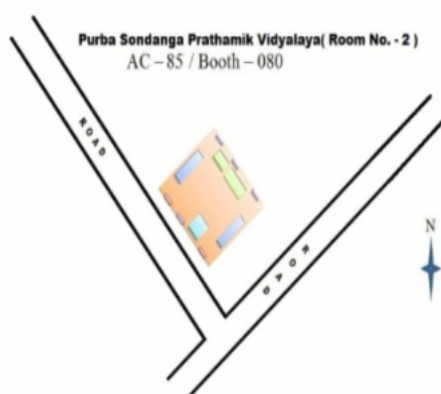

Key MAP View