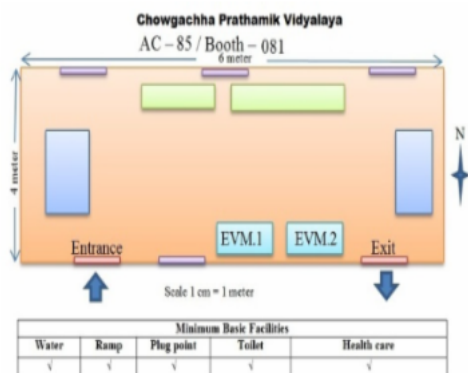

নির্বাচক নিবন্ধন আধিকারিকের স্বাক্ষর

Nazri Naksha

Google Map View

Polling Station Building Front View

Polling Station Front View

Cad View

Key MAP View

বিধানসভা নির্বাচনক্ষেত্রের নং, নাম : 85-কৃষ্ণনগর দক্ষিণ