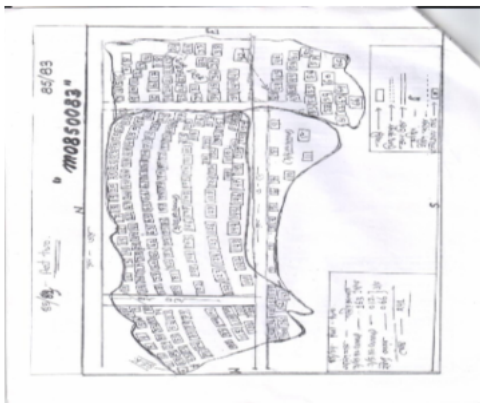

Nazri Naksha