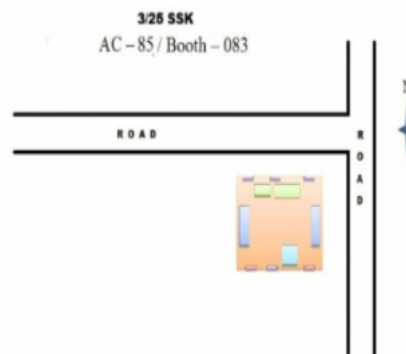

নির্বাচক নিবন্ধন আধিকারিকের স্বাক্ষর

Nazri Naksha

Google Map View

Polling Station Building Front View

Polling Station Front View

Cad View

Key MAP View

1 নাম : সরস্বতী দেবনাথ স্বামীর নাম: কার্তিক দেবনাথ বাড়ির নং : n0132 বয়স : 71 লিঙ্গ : মহিলা ফটো উপলব্ধ	WB/11/076/291064	2 নাম : শিখা দেবনাথ (দত্ত) স্বামীর নাম: তারক দেবনাথ বাড়ির নং : n0024 বয়স : 55 লিঙ্গ : মহিলা ফটো উপলব্ধ	WB/11/076/291153	3 নাম : শিপ্রা দে স্বামীর নাম: শুভঙ্কর দে বাড়ির নং : n0024 বয়স : 46 লিঙ্গ : মহিলা ফটো উপলব্ধ	UPW1661560
4 নাম : সুকমল দত্ত পিতার নাম: সুনীল দত্ত বাড়ির নং : n0024 বয়স : 40 লিঙ্গ : পুরুষ ফটো উপলব্ধ	KNS2154334	5 নাম : শুভাখী দে মায়ের নাম: শিপ্রা দে বাড়ির নং : এন0024 বয়স : 22 লিঙ্গ : মহিলা ফটো উপলব্ধ	UPW2294411	6 নাম : তিথি সেন মায়ের নাম: মায়ী দে সেন বাড়ির নং : এন ০৩৬৮ বয়স : 21 লিঙ্গ : মহিলা ফটো উপলব্ধ	UPW2365583
7 নাম : মায়ী (দে)সেন স্বামীর নাম: নিতাই সেন বাড়ির নং : n0368 বয়স : 53 লিঙ্গ : মহিলা ফটো উপলব্ধ	UPW2098275	8 নাম : নারায়ন অধিকারী পিতার নাম: নয়ন অধিকারী বাড়ির নং : n0047 বয়স : 65 লিঙ্গ : পুরুষ ফটো উপলব্ধ	UPW2088391	9 নাম : নমিতা অধিকারী স্বামীর নাম: নারায়ন অধিকারী বাড়ির নং : n0047 বয়স : 56 লিঙ্গ : মহিলা ফটো উপলব্ধ	UPW2088383
10 নাম : পিন্টু অধিকারী পিতার নাম: নারায়ন অধিকারী বাড়ির নং : n0047 বয়স : 36 লিঙ্গ : পুরুষ ফটো উপলব্ধ	UPW1110915	11 নাম : সবিতা অধিকারী স্বামীর নাম: মহাদেব অধিকারী বাড়ির নং : n0090 বয়স : 62 লিঙ্গ : মহিলা ফটো উপলব্ধ	WB/11/076/291386	12 নাম : প্রতিমা অধিকারী মায়ের নাম: সবিতা অধিকারী বাড়ির নং : n0090 বয়স : 37 লিঙ্গ : মহিলা ফটো উপলব্ধ	KNS2306777
13 নাম : মনোতোষ অধিকারী পিতার নাম: মহাদেব অধিকারী বাড়ির নং : n0090 বয়স : 41 লিঙ্গ : পুরুষ ফটো উপলব্ধ	KNS1888833	14 নাম : দিবাকর অধিকারী পিতার নাম: নিতাই অধিকারী বাড়ির নং : n0418 বয়স : 37 লিঙ্গ : পুরুষ ফটো উপলব্ধ	UPW1301662	15 নাম : সুস্মিতা মন্ডল পিতার নাম: অমল মন্ডল বাড়ির নং : n0047 বয়স : 25 লিঙ্গ : মহিলা ফটো উপলব্ধ	UPW1940881
16 নাম : উষা আচার্য্য স্বামীর নাম: হরিমাধব আচার্য্য বাড়ির নং : n0338 বয়স : 77 লিঙ্গ : মহিলা ফটো উপলব্ধ	UPW1210244	17 নাম : গৌতম কুণ্ডু পিতার নাম: শংকর কুণ্ডু বাড়ির নং : n0447 বয়স : 35 লিঙ্গ : পুরুষ ফটো উপলব্ধ	KNS2310068	18 নাম : টুম্পা মিত্রি স্বামীর নাম: লিটন মিত্রি বাড়ির নং : n0058 বয়স : 37 লিঙ্গ : মহিলা ফটো উপলব্ধ	UPW1508316
19 নাম : সুভো কুন্ডু পিতার নাম: তারক কুন্ডু বাড়ির নং : n0087 বয়স : 27 লিঙ্গ : পুরুষ ফটো উপলব্ধ	UPW1789973	20 নাম : রিয়া কাঞ্জিলাল পিতার নাম: অনিল কাঞ্জিলাল বাড়ির নং : এন0087 বয়স : 25 লিঙ্গ : মহিলা ফটো উপলব্ধ	UPW2211217	21 নাম : সোনাই কুন্ডু মায়ের নাম: সরস্বতী কুন্ডু বাড়ির নং : n0058 বয়স : 61 লিঙ্গ : মহিলা ফটো উপলব্ধ	WB/11/076/291292
22 নাম : প্রতিমা কুন্ডু স্বামীর নাম: হরি কুন্ডু বাড়ির নং : n0100 বয়স : 53 লিঙ্গ : মহিলা ফটো উপলব্ধ	WB/11/076/291111	23 নাম : হরি কুন্ডু পিতার নাম: সুধন্য কুন্ডু বাড়ির নং : n0100 বয়স : 59 লিঙ্গ : পুরুষ ফটো উপলব্ধ	WB/11/076/291492	24 নাম : ননীগোপাল কুন্ডু পিতার নাম: অমৃত কুন্ডু বাড়ির নং : n0100 বয়স : 38 লিঙ্গ : পুরুষ ফটো উপলব্ধ	KNS2381887
25 নাম : সাবিত্রী কুন্ডু স্বামীর নাম: অমৃত কুন্ডু বাড়ির নং : n0100 বয়স : 63 লিঙ্গ : মহিলা ফটো উপলব্ধ	WB/11/076/291210	26 নাম : অমৃত কুন্ডু পিতার নাম: সুধন্য কুন্ডু বাড়ির নং : n0100 বয়স : 71 লিঙ্গ : পুরুষ ফটো উপলব্ধ	WB/11/076/291175	27 নাম : সুনীতা কুন্ডু স্বামীর নাম: তারক কুন্ডু বাড়ির নং : n0087 বয়স : 42 লিঙ্গ : মহিলা ফটো উপলব্ধ	KNS2381895
28 নাম : গৌরীরানী কুন্ডু স্বামীর নাম: কালাচাঁদ কুন্ডু বাড়ির নং : n0087 বয়স : 66 লিঙ্গ : মহিলা ফটো উপলব্ধ	WB/11/076/291209	29 নাম : কালাচাঁদ কুন্ডু পিতার নাম: লক্ষীকান্ত কুন্ডু বাড়ির নং : n0087 বয়স : 73 লিঙ্গ : পুরুষ ফটো উপলব্ধ	WB/11/076/291174	30 নাম : পলি দাস(কুন্ডু) স্বামীর নাম: রবি কুন্ডু বাড়ির নং : n0085 বয়স : 44 লিঙ্গ : মহিলা ফটো উপলব্ধ	UPW1111004