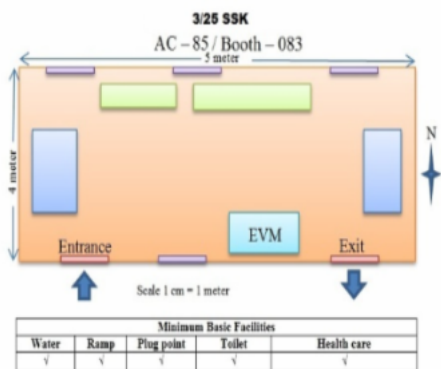

নির্বাচক নিবন্ধন আধিকারিকের স্বাক্ষর

Nazri Naksha

Google Map View

Polling Station Building Front View

Polling Station Front View

Cad View

Key MAP View

1 নাম : সরস্বতী দেবনাথ স্বামীর নাম: কার্তিক দেবনাথ বাড়ির নং : n0132 বয়স : 71 লিঙ্গ : মহিলা ফটো উপলব্ধ	WB/11/076/291064	2 নাম : শিখা দেবনাথ (দত্ত) স্বামীর নাম: তারক দেবনাথ বাড়ির নং : n0024 বয়স : 55 লিঙ্গ : মহিলা ফটো উপলব্ধ	WB/11/076/291153	3 নাম : শিপ্রা দে স্বামীর নাম: শুভঙ্কর দে বাড়ির নং : n0024 বয়স : 46 লিঙ্গ : মহিলা ফটো উপলব্ধ	UPW1661560
4 নাম : সুকমল দত্ত পিতার নাম: সুনীল দত্ত বাড়ির নং : n0024 বয়স : 40 লিঙ্গ : পুরুষ ফটো উপলব্ধ	KNS2154334	5 নাম : শুভাখী দে মায়ের নাম: শিপ্রা দে বাড়ির নং : এন0024 বয়স : 22 লিঙ্গ : মহিলা ফটো উপলব্ধ	UPW2294411	6 নাম : তিথি সেন মায়ের নাম: মায়ী দে সেন বাড়ির নং : এন ০৩৬৮ বয়স : 21 লিঙ্গ : মহিলা ফটো উপলব্ধ	UPW2365583
7 নাম : মায়ী (দে)সেন স্বামীর নাম: নিতাই সেন বাড়ির নং : n0368 বয়স : 53 লিঙ্গ : মহিলা ফটো উপলব্ধ	UPW2098275	8 নাম : নারায়ন অধিকারী পিতার নাম: নয়ন অধিকারী বাড়ির নং : n0047 বয়স : 65 লিঙ্গ : পুরুষ ফটো উপলব্ধ	UPW2088391	9 নাম : নমিতা অধিকারী স্বামীর নাম: নারায়ন অধিকারী বাড়ির নং : n0047 বয়স : 56 লিঙ্গ : মহিলা ফটো উপলব্ধ	UPW2088383
10 নাম : পিন্টু অধিকারী পিতার নাম: নারায়ন অধিকারী বাড়ির নং : n0047 বয়স : 36 লিঙ্গ : পুরুষ ফটো উপলব্ধ	UPW1110915	11 নাম : সবিতা অধিকারী স্বামীর নাম: মহাদেব অধিকারী বাড়ির নং : n0090 বয়স : 62 লিঙ্গ : মহিলা ফটো উপলব্ধ	WB/11/076/291386	12 নাম : প্রতিমা অধিকারী মায়ের নাম: সবিতা অধিকারী বাড়ির নং : n0090 বয়স : 37 লিঙ্গ : মহিলা ফটো উপলব্ধ	KNS2306777
13 নাম : মনোতোষ অধিকারী পিতার নাম: মহাদেব অধিকারী বাড়ির নং : n0090 বয়স : 41 লিঙ্গ : পুরুষ ফটো উপলব্ধ	KNS1888833	14 নাম : দিবাকর অধিকারী পিতার নাম: নিতাই অধিকারী বাড়ির নং : n0418 বয়স : 37 লিঙ্গ : পুরুষ ফটো উপলব্ধ	UPW1301662	15 নাম : সুস্মিতা মন্ডল পিতার নাম: অমল মন্ডল বাড়ির নং : n0047 বয়স : 25 লিঙ্গ : মহিলা ফটো উপলব্ধ	UPW1940881
16 নাম : উষা আচার্য্য স্বামীর নাম: হরিমাধব আচার্য্য বাড়ির নং : n0338 বয়স : 77 লিঙ্গ : মহিলা ফটো উপলব্ধ	UPW1210244	17 নাম : গৌতম কুণ্ডু পিতার নাম: শংকর কুণ্ডু বাড়ির নং : n0447 বয়স : 35 লিঙ্গ : পুরুষ ফটো উপলব্ধ	KNS2310068	18 নাম : টুম্পা মিত্রি স্বামীর নাম: লিটন মিত্রি বাড়ির নং : n0058 বয়স : 37 লিঙ্গ : মহিলা ফটো উপলব্ধ	UPW1508316
19 নাম : সুভো কুন্ডু পিতার নাম: তারক কুন্ডু বাড়ির নং : n0087 বয়স : 27 লিঙ্গ : পুরুষ ফটো উপলব্ধ	UPW1789973	20 নাম : রিয়া কাঞ্জিলাল পিতার নাম: অনিল কাঞ্জিলাল বাড়ির নং : এন0087 বয়স : 25 লিঙ্গ : মহিলা ফটো উপলব্ধ	UPW2211217	21 নাম : সোনাই কুন্ডু মায়ের নাম: সরস্বতী কুন্ডু বাড়ির নং : n0058 বয়স : 61 লিঙ্গ : মহিলা ফটো উপলব্ধ	WB/11/076/291292
22 নাম : প্রতিমা কুন্ডু স্বামীর নাম: হরি কুন্ডু বাড়ির নং : n0100 বয়স : 53 লিঙ্গ : মহিলা ফটো উপলব্ধ	WB/11/076/291111	23 নাম : হরি কুন্ডু পিতার নাম: সুধন্য কুন্ডু বাড়ির নং : n0100 বয়স : 59 লিঙ্গ : পুরুষ ফটো উপলব্ধ	WB/11/076/291492	24 নাম : ননীগোপাল কুন্ডু পিতার নাম: অমৃত কুন্ডু বাড়ির নং : n0100 বয়স : 38 লিঙ্গ : পুরুষ ফটো উপলব্ধ	KNS2381887
25 নাম : সাবিত্রী কুন্ডু স্বামীর নাম: অমৃত কুন্ডু বাড়ির নং : n0100 বয়স : 63 লিঙ্গ : মহিলা ফটো উপলব্ধ	WB/11/076/291210	26 নাম : অমৃত কুন্ডু পিতার নাম: সুধন্য কুন্ডু বাড়ির নং : n0100 বয়স : 71 লিঙ্গ : পুরুষ ফটো উপলব্ধ	WB/11/076/291175	27 নাম : সুনীতা কুন্ডু স্বামীর নাম: তারক কুন্ডু বাড়ির নং : n0087 বয়স : 42 লিঙ্গ : মহিলা ফটো উপলব্ধ	KNS2381895
28 নাম : গৌরীরানী কুন্ডু স্বামীর নাম: কালাচাঁদ কুন্ডু বাড়ির নং : n0087 বয়স : 66 লিঙ্গ : মহিলা ফটো উপলব্ধ	WB/11/076/291209	29 নাম : কালাচাঁদ কুন্ডু পিতার নাম: লক্ষীকান্ত কুন্ডু বাড়ির নং : n0087 বয়স : 73 লিঙ্গ : পুরুষ ফটো উপলব্ধ	WB/11/076/291174	30 নাম : পলি দাস(কুন্ডু) স্বামীর নাম: রবি কুন্ডু বাড়ির নং : n0085 বয়স : 44 লিঙ্গ : মহিলা ফটো উপলব্ধ	UPW1111004