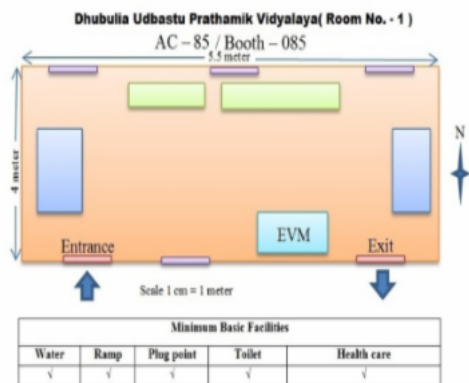

নির্বাচক নিবন্ধন আধিকারিকের স্বাক্ষর

Nazri Naksha

Google Map View

DhubuliaUdbastuPrathamikVidyalaya( Room No. - 1 )  
AC\_85 - Booth No-85

Polling Station Building Front View

Polling Station Front View

Cad View