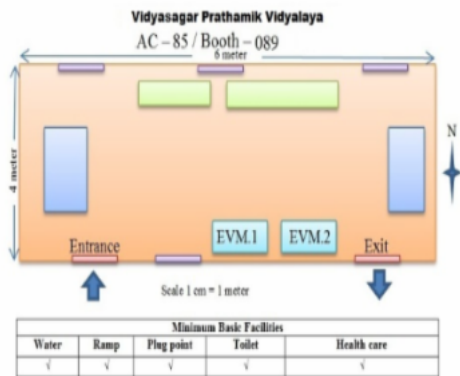

নির্বাচক নিবন্ধন আধিকারিকের স্বাক্ষর

Nazri Naksha

Google Map View

Polling Station Building Front View

Polling Station Front View

Cad View

Key MAP View

1 নাম : রুমা বিশ্বাস স্বামীর নাম: সুজিত বিশ্বাস বাড়ির নং : n0254 বয়স : 34 লিঙ্গ : মহিলা	UPW1383785	ফটো উপলব্ধ	2 নাম : পৌরাজ বৈরাগী পিতার নাম: গুরুদাস বৈরাগী বাড়ির নং : n0101 বয়স : 41 লিঙ্গ : পুরুষ	KNS2156594	ফটো উপলব্ধ	3 নাম : কাজল চক্রবর্তী পিতার নাম: বৃন্দধনদেব চক্রবর্তী বাড়ির নং : 001 বয়স : 23 লিঙ্গ : মহিলা	UPW2363943	ফটো উপলব্ধ
4 নাম : প্রিয়াঙ্কা বৈরাগী স্বামীর নাম: গৌরাজ বৈরাগী বাড়ির নং : n0101 বয়স : 29 লিঙ্গ : মহিলা	UPW1696749	ফটো উপলব্ধ	5 নাম : গুরুপদ বৈরাগী পিতার নাম: কালিপদ বৈরাগী বাড়ির নং : n0101 বয়স : 63 লিঙ্গ : পুরুষ	UPW2108587	ফটো উপলব্ধ	6 নাম : পূজা কর্মকার স্বামীর নাম: দেবাংশু কর্মকার বাড়ির নং : এন0090 বয়স : 23 লিঙ্গ : মহিলা	UPW2215721	ফটো উপলব্ধ
7 নাম : গৌতম কর্মকার পিতার নাম: সুরত কর্মকার বাড়ির নং : n0197 বয়স : 40 লিঙ্গ : পুরুষ	KNS2170447	ফটো উপলব্ধ	8 নাম : দীপচাঁদ কর্মকার পিতার নাম: প্রিয়লাল কর্মকার বাড়ির নং : n0090 বয়স : 59 লিঙ্গ : পুরুষ	WB/11/076/303481	ফটো উপলব্ধ	9 নাম : দেবাংশু কর্মকার পিতার নাম: দীপচাঁদ কর্মকার বাড়ির নং : n0090 বয়স : 29 লিঙ্গ : পুরুষ	UPW1696756	ফটো উপলব্ধ
10 নাম : সুকচাঁদ কর্মকার পিতার নাম: প্রিয়লাল কর্মকার বাড়ির নং : এন0090 বয়স : 66 লিঙ্গ : পুরুষ	KNS2014868	ফটো উপলব্ধ	11 নাম : শেফালী কর্মকার স্বামীর নাম: সুকচাঁদ কর্মকার বাড়ির নং : এন0090 বয়স : 56 লিঙ্গ : মহিলা	KNS2014876	ফটো উপলব্ধ	12 নাম : ময়না কর্মকার স্বামীর নাম: দীপচাঁদ কর্মকার বাড়ির নং : এন0090 বয়স : 40 লিঙ্গ : মহিলা	KNS2308526	ফটো উপলব্ধ
13 নাম : সুমন কর্মকার পিতার নাম: সুকচাঁদ কর্মকার বাড়ির নং : এন0090 বয়স : 36 লিঙ্গ : পুরুষ	UPW0406421	ফটো উপলব্ধ	14 নাম : কণিকা কর্মকার স্বামীর নাম: গৌতম কর্মকার বাড়ির নং : এন0197 বয়স : 42 লিঙ্গ : মহিলা	KNS1982925	ফটো উপলব্ধ	15 নাম : শ্যামলী বিশ্বাস স্বামীর নাম: বাপি বিশ্বাস বাড়ির নং : এন0090 বয়স : 36 লিঙ্গ : মহিলা	UPW0406413	ফটো উপলব্ধ
16 নাম : রাজু কর্মকার পিতার নাম: দীপচাঁদ কর্মকার বাড়ির নং : এন0090 বয়স : 26 লিঙ্গ : পুরুষ	UPW2215507	ফটো উপলব্ধ	17 নাম : পলাশ কর্মকার পিতার নাম: দীপচাঁদ কর্মকার বাড়ির নং : এন0090 বয়স : 24 লিঙ্গ : পুরুষ	UPW2215358	ফটো উপলব্ধ	18 নাম : রীতা কীর্তনীয়া স্বামীর নাম: পবিত্র কীর্তনীয়া বাড়ির নং : n0294 বয়স : 51 লিঙ্গ : মহিলা	WB/11/074/075157	ফটো উপলব্ধ
19 নাম : পিন্টু কীর্তনীয়া পিতার নাম: পবিত্র কীর্তনীয়া বাড়ির নং : N0188 বয়স : 33 লিঙ্গ : পুরুষ	SLY1523489	ফটো উপলব্ধ	20 নাম : প্রশান্ত কীর্তনীয়া পিতার নাম: পবিত্র কীর্তনীয়া বাড়ির নং : n0293 বয়স : 32 লিঙ্গ : পুরুষ	SLY1523505	ফটো উপলব্ধ	21 নাম : চন্দনা গাইন(বিশ্বাস) স্বামীর নাম: প্রশান্ত গাইন বাড়ির নং : n0027 বয়স : 39 লিঙ্গ : মহিলা	UPW1510718	ফটো উপলব্ধ
22 নাম : প্রসান্ত গাইন পিতার নাম: সুনিল গাইন বাড়ির নং : n0027 বয়স : 44 লিঙ্গ : পুরুষ	KNS2156248	ফটো উপলব্ধ	23 নাম : অসীম গাইন পিতার নাম: সুনিল গাইন বাড়ির নং : n0027 বয়স : 38 লিঙ্গ : পুরুষ	UPW1112838	ফটো উপলব্ধ	24 নাম : তারক গাইন পিতার নাম: অনিল গাইন বাড়ির নং : এন0030 বয়স : 51 লিঙ্গ : পুরুষ	UPW2391811	ফটো উপলব্ধ
25 নাম : পুতুল গাইন স্বামীর নাম: তারক গাইন বাড়ির নং : এন0030 বয়স : 49 লিঙ্গ : মহিলা	UPW2391837	ফটো উপলব্ধ	26 নাম : শোভা গাইন স্বামীর নাম: সুকান্ত গাইন বাড়ির নং : এন0027 বয়স : 32 লিঙ্গ : মহিলা	UPW1303189	ফটো উপলব্ধ	27 নাম : সুকান্ত গাইন পিতার নাম: সুনিল গাইন বাড়ির নং : এন0027 বয়স : 45 লিঙ্গ : পুরুষ	UPW1212521	ফটো উপলব্ধ
28 নাম : প্রসেনজিৎ গাইন পিতার নাম: পুলিন গাইন বাড়ির নং : এন0029 বয়স : 36 লিঙ্গ : পুরুষ	UPW1112846	ফটো উপলব্ধ	29 নাম : স্বপ্না গাইন স্বামীর নাম: পুলিন গাইন বাড়ির নং : এন0029 বয়স : 51 লিঙ্গ : মহিলা	UPW2389021	ফটো উপলব্ধ	30 নাম : সুনিল গাইন পিতার নাম: নিকুঞ্জ গাইন বাড়ির নং : এন0027 বয়স : 69 লিঙ্গ : পুরুষ	UPW2389047	ফটো উপলব্ধ