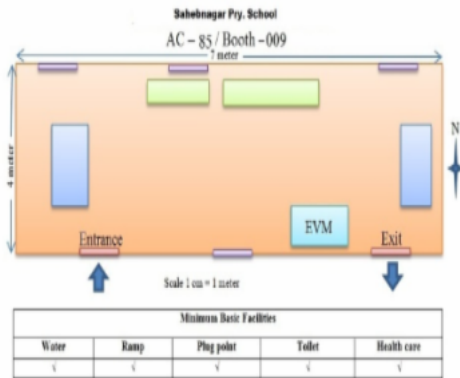

Cad View

Key MAP View