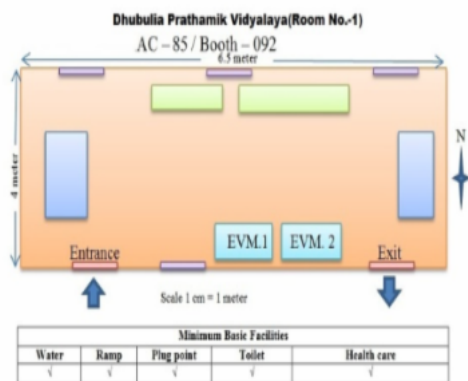

নির্বাচক নিবন্ধন আধিকারিকের স্বাক্ষর

Nazri Naksha

Google Map View

DhubuliaPrathamikVidyalyaya(Room No.-1)
AC-85-Booth No-92

Polling Station Building Front View

Polling Station Front View

Cad View

Key MAP View