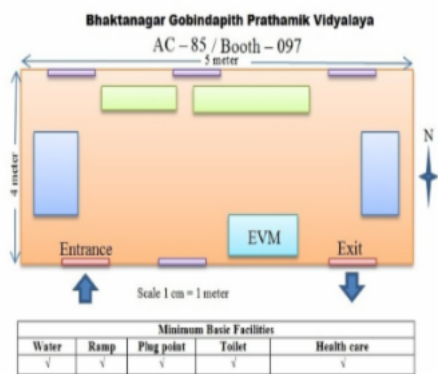

নির্বাচক নিবন্ধন আধিকারিকের স্বাক্ষর

Nazri Naksha

Google Map View

BhaktanagarGobindapithPrathamikVidyalaya
AC_85 - Booth No-97

Polling Station Building Front View

Polling Station Front View

Cad View

Key MAP View