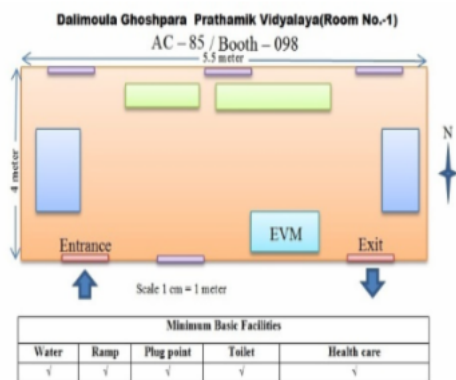

নির্বাচক নিবন্ধন আধিকারিকের স্বাক্ষর

Nazri Naksha

Google Map View

Polling Station Building Front View

Polling Station Front View

Cad View

Key MAP View

1 নাম : শুভজীৎ কর্মকার পিতার নাম: ফটিক কর্মকার বাড়ির নং : n0097 বয়স : 25 লিঙ্গ : পুরুষ	UPW1931435 ফটো উপলব্ধ	2 নাম : শিব ঘোষ পিতার নাম: শ্যামল ঘোষ বাড়ির নং : n0012 বয়স : 59 লিঙ্গ : পুরুষ	KNS2311314 ফটো উপলব্ধ	3 নাম : খোকন ঘোষ পিতার নাম: শিব ঘোষ বাড়ির নং : n0012 বয়স : 34 লিঙ্গ : পুরুষ	UPW1515642 ফটো উপলব্ধ
4 নাম : কল্যাণী ঘোষ স্বামীর নাম: শিব ঘোষ বাড়ির নং : n0013 বয়স : 54 লিঙ্গ : মহিলা	KNS2311322 ফটো উপলব্ধ	5 নাম : কল্যাণী ঘোষ স্বামীর নাম: বংশী ঘোষ বাড়ির নং : n0015 বয়স : 58 লিঙ্গ : মহিলা	KNS2161891 ফটো উপলব্ধ	6 নাম : সুদীপ ঘোষ পিতার নাম: বংশী ঘোষ বাড়ির নং : n0015 বয়স : 35 লিঙ্গ : পুরুষ	UPW1116870 ফটো উপলব্ধ
7 নাম : শঙ্কর ঘোষ পিতার নাম: শচীন ঘোষ বাড়ির নং : n0016 বয়স : 69 লিঙ্গ : পুরুষ	WB/11/073/875686 ফটো উপলব্ধ	8 নাম : সন্ধ্যারানী ঘোষ স্বামীর নাম: শঙ্কর ঘোষ বাড়ির নং : n0016 বয়স : 61 লিঙ্গ : মহিলা	UPW2112068 ফটো উপলব্ধ	9 নাম : গনেশ ঘোষ পিতার নাম: শংকর ঘোষ বাড়ির নং : n0016 বয়স : 40 লিঙ্গ : পুরুষ	KNS2386225 ফটো উপলব্ধ
10 নাম : টোটন ঘোষ পিতার নাম: শংকর ঘোষ বাড়ির নং : n0016 বয়স : 33 লিঙ্গ : পুরুষ	UPW1306216 ফটো উপলব্ধ	11 নাম : জয়দেব ঘোষ পিতার নাম: মনমোহন ঘোষ বাড়ির নং : n0009 বয়স : 82 লিঙ্গ : পুরুষ	WB/11/076/318022 ফটো উপলব্ধ	12 নাম : সুভদ্রা ঘোষ স্বামীর নাম: জয়দেব ঘোষ বাড়ির নং : n0009 বয়স : 63 লিঙ্গ : মহিলা	WB/11/076/318483 ফটো উপলব্ধ
13 নাম : স্বপন ঘোষ পিতার নাম: জয়দেব ঘোষ বাড়ির নং : n0009 বয়স : 49 লিঙ্গ : পুরুষ	WB/11/076/318365 ফটো উপলব্ধ	14 নাম : জ্যোৎস্না ঘোষ স্বামীর নাম: স্বপন ঘোষ বাড়ির নং : n0009 বয়স : 42 লিঙ্গ : মহিলা	KNS2022770 ফটো উপলব্ধ	15 নাম : বাসন্তী ঘোষ স্বামীর নাম: অচিন্ত্য ঘোষ বাড়ির নং : n0009 বয়স : 30 লিঙ্গ : মহিলা	UPW1515733 ফটো উপলব্ধ
16 নাম : পিংকি ঘোষ স্বামীর নাম: অশোক ঘোষ বাড়ির নং : n0011 বয়স : 41 লিঙ্গ : মহিলা	KNS2022986 ফটো উপলব্ধ	17 নাম : যমুনা ঘোষ স্বামীর নাম: সন্দীপ ঘোষ বাড়ির নং : n0226 বয়স : 33 লিঙ্গ : মহিলা	UPW1077056 ফটো উপলব্ধ	18 নাম : শিখা ঘোষ স্বামীর নাম: সঞ্জয় ঘোষ বাড়ির নং : n0222 বয়স : 44 লিঙ্গ : মহিলা	UPW1402734 ফটো উপলব্ধ
19 নাম : অসীমা ঘোষ স্বামীর নাম: দুর্ধোধন ঘোষ বাড়ির নং : n0221 বয়স : 31 লিঙ্গ : মহিলা	UPW1404086 ফটো উপলব্ধ	20 নাম : দুর্ধোধন ঘোষ পিতার নাম: বিমল ঘোষ বাড়ির নং : n0220 বয়স : 39 লিঙ্গ : পুরুষ	UPW0454702 ফটো উপলব্ধ	21 নাম : সঞ্জয় ঘোষ পিতার নাম: শ্রীদাম ঘোষ বাড়ির নং : n0219 বয়স : 43 লিঙ্গ : পুরুষ	KNS2161057 ফটো উপলব্ধ
22 নাম : লক্ষ্মণ ঘোষ পিতার নাম: রামপদ ঘোষ বাড়ির নং : n0094 বয়স : 63 লিঙ্গ : পুরুষ	WB/11/076/315702 ফটো উপলব্ধ	23 নাম : জ্যোৎস্না ঘোষ স্বামীর নাম: লক্ষ্মন ঘোষ বাড়ির নং : n0091 বয়স : 64 লিঙ্গ : মহিলা	WB/11/076/315567 ফটো উপলব্ধ	24 নাম : প্রসেনজিৎ ঘোষ পিতার নাম: লক্ষ্মন ঘোষ বাড়ির নং : n0090 বয়স : 38 লিঙ্গ : পুরুষ	UPW1116359 ফটো উপলব্ধ
25 নাম : বাপ্পা ঘোষ পিতার নাম: বাবু ঘোষ বাড়ির নং : n0080 বয়স : 30 লিঙ্গ : পুরুষ	UPW1515725 ফটো উপলব্ধ	26 নাম : বাবু ঘোষ পিতার নাম: বাসুদেব ঘোষ বাড়ির নং : n0080 বয়স : 53 লিঙ্গ : পুরুষ	WB/11/076/339680 ফটো উপলব্ধ	27 নাম : কাকলী ঘোষ স্বামীর নাম: বাবু ঘোষ বাড়ির নং : n0079 বয়স : 49 লিঙ্গ : মহিলা	KNS1811280 ফটো উপলব্ধ
28 নাম : সখমা ঘোষ স্বামীর নাম: অর্জুন ঘোষ বাড়ির নং : n0078 বয়স : 35 লিঙ্গ : মহিলা	UPW1454966 ফটো উপলব্ধ	29 নাম : অর্জুন ঘোষ পিতার নাম: বিমল ঘোষ বাড়ির নং : n0078 বয়স : 40 লিঙ্গ : পুরুষ	UPW1117118 ফটো উপলব্ধ	30 নাম : ভোদল ঘোষ পিতার নাম: বিফল ঘোষ বাড়ির নং : n0077 বয়স : 55 লিঙ্গ : পুরুষ	KNS2412518 ফটো উপলব্ধ