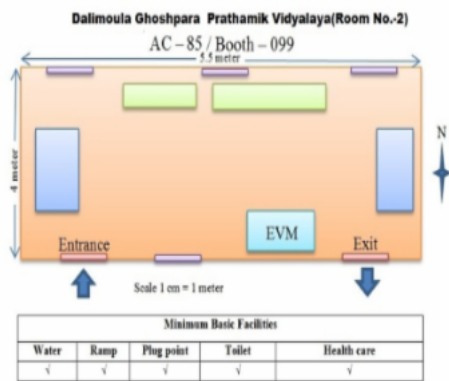

নির্বাচক নিবন্ধন আধিকারিকের স্বাক্ষর

Nazri Naksha

Google Map View

DalimoulaGhoshparaPrathamikVidyalaya(Room No.-2)
AC 85 - Booth No-99

Polling Station Building Front View

Polling Station Front View

Cad View