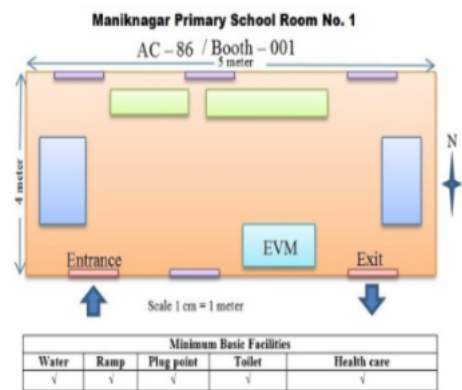

Key MAP View