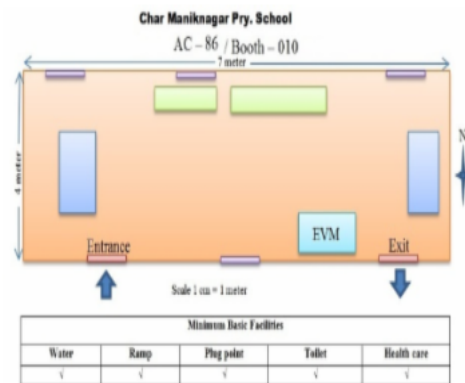

Key MAP View