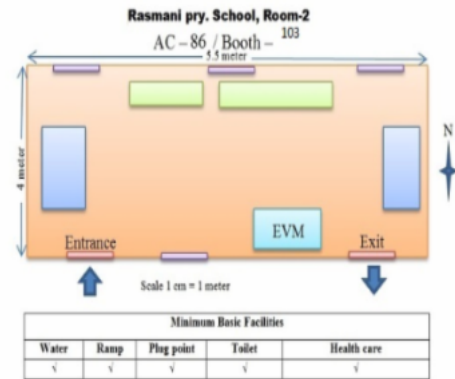

নির্বাচক নিবন্ধন আধিকারিকের স্বাক্ষর

Nazri Naksha

Google Map View

Polling Station Building Front View

Polling Station Front View

Cad View

Key MAP View

1 নাম : সুভাষ অধিকারী পিতার নাম: সত্যীশ অধিকারী বাড়ির নং : n0209 বয়স : 66 লিঙ্গ : পুরুষ	DDZ0085142 ফটো উপলব্ধ	2 নাম : তাপসী অধিকারী স্বামীর নাম: রনুজিৎ অধিকারী বাড়ির নং : n0107 বয়স : 51 লিঙ্গ : মহিলা	DDZ2351369 ফটো উপলব্ধ	3 নাম : সোমনাথ অধিকারী পিতার নাম: গোপাল অধিকারী বাড়ির নং : n0083 বয়স : 30 লিঙ্গ : পুরুষ	STB1668029 ফটো উপলব্ধ
4 নাম : আল্পনা অধিকারী স্বামীর নাম: গোপাল অধিকারী বাড়ির নং : n0083 বয়স : 55 লিঙ্গ : মহিলা	WB/12/078/261663 ফটো উপলব্ধ	5 নাম : গোপাল অধিকারী পিতার নাম: পূর্ণচন্দ্র অধিকারী বাড়ির নং : n0083 বয়স : 65 লিঙ্গ : পুরুষ	WB/12/078/261571 ফটো উপলব্ধ	6 নাম : পূরবী বিশ্বাস স্বামীর নাম: তপন বিশ্বাস বাড়ির নং : n0058 বয়স : 43 লিঙ্গ : মহিলা	STB1668011 ফটো উপলব্ধ
7 নাম : মহাদেব অধিকারী পিতার নাম: গৌরপদ অধিকারী বাড়ির নং : n0058 বয়স : 33 লিঙ্গ : পুরুষ	STB1446236 ফটো উপলব্ধ	8 নাম : রেবা অধিকারী স্বামীর নাম: গৌরপদ অধিকারী বাড়ির নং : n0058 বয়স : 57 লিঙ্গ : মহিলা	STB2212645 ফটো উপলব্ধ	9 নাম : কমলা অধিকারী স্বামীর নাম: তারক অধিকারী বাড়ির নং : n0032 বয়স : 81 লিঙ্গ : মহিলা	WB/12/078/261042 ফটো উপলব্ধ
10 নাম : সধিতা বিশ্বাস স্বামীর নাম: সুরত বিশ্বাস বাড়ির নং : এন0058 বয়স : 25 লিঙ্গ : মহিলা	STB2483477 ফটো উপলব্ধ	11 নাম : সম্পা দেবনাথ বিশ্বাস স্বামীর নাম: নয়ন দেবনাথ বাড়ির নং : নং0000 বয়স : 24 লিঙ্গ : মহিলা	STB2587780 ফটো উপলব্ধ	12 নাম : সুরত বিশ্বাস মায়ের নাম: পূরবী বিশ্বাস বাড়ির নং : n0058 বয়স : 31 লিঙ্গ : পুরুষ	STB2001758 ফটো উপলব্ধ
13 নাম : লতা অধিকারী মালী স্বামীর নাম: মহাদেব অধিকারী বাড়ির নং : n0058 বয়স : 28 লিঙ্গ : মহিলা	STB2053569 ফটো উপলব্ধ	14 নাম : ছোট্ট বিশ্বাস মায়ের নাম: পূরবী বিশ্বাস বাড়ির নং : n0058 বয়স : 28 লিঙ্গ : পুরুষ	STB1881499 ফটো উপলব্ধ	15 নাম : সুরভী অধিকারী পিতার নাম: গৌরপদ অধিকারী বাড়ির নং : n0058 বয়স : 42 লিঙ্গ : মহিলা	STB1881507 ফটো উপলব্ধ
16 নাম : রনজিৎ অধিকারী পিতার নাম: বসন্ত অধিকারী বাড়ির নং : n0107 বয়স : 66 লিঙ্গ : পুরুষ	WB/12/078/261131 ফটো উপলব্ধ	17 নাম : রিম্পা বিশ্বাস স্বামীর নাম: শুভজিৎ বিশ্বাস বাড়ির নং : পাট নং 103 বয়স : 24 লিঙ্গ : মহিলা	UPW2139657 ফটো উপলব্ধ	18 নাম : সায়নদীপ কুন্ডু পিতার নাম: নবকুমার কুন্ডু বাড়ির নং : n0034 বয়স : 29 লিঙ্গ : পুরুষ	STB1881580 ফটো উপলব্ধ
19 নাম : নেপাল কুণ্ডু পিতার নাম: গোপেশ্বর কুণ্ডু বাড়ির নং : n0037 বয়স : 51 লিঙ্গ : পুরুষ	DDZ2351393 ফটো উপলব্ধ	20 নাম : পৌলস্ত কুন্ডু পিতার নাম: গোপাল কুন্ডু বাড়ির নং : n0037 বয়স : 28 লিঙ্গ : পুরুষ	STB1881440 ফটো উপলব্ধ	21 নাম : পলি নন্দর স্বামীর নাম: উৎপল নন্দর বাড়ির নং : এন0033 বয়স : 43 লিঙ্গ : মহিলা	XLJ1415173 ফটো উপলব্ধ
22 নাম : রিমা কুণ্ডু স্বামীর নাম: তন্ময় কুণ্ডু বাড়ির নং : 8৬৩৪ বয়স : 24 লিঙ্গ : মহিলা	STB2595478 ফটো উপলব্ধ	23 নাম : তন্ময় কুণ্ডু পিতার নাম: তপন কুন্ডু বাড়ির নং : n0150 বয়স : 35 লিঙ্গ : পুরুষ	STB1258094 ফটো উপলব্ধ	24 নাম : অয়ন কুণ্ডু পিতার নাম: নবকুমার কুণ্ডু বাড়ির নং : এন0000 বয়স : 23 লিঙ্গ : পুরুষ	STB2536407 ফটো উপলব্ধ
25 নাম : সুজল কুণ্ডু পিতার নাম: নেপাল কুণ্ডু বাড়ির নং : এন0000 বয়স : 26 লিঙ্গ : পুরুষ	STB2160828 ফটো উপলব্ধ	26 নাম : জ্যোতির্ময় কুণ্ডু পিতার নাম: জয়দেব কুণ্ডু বাড়ির নং : এন0034 বয়স : 26 লিঙ্গ : পুরুষ	STB2160877 ফটো উপলব্ধ	27 নাম : উৎপল নন্দর পিতার নাম: নিমাই নন্দর বাড়ির নং : এন0033 বয়স : 43 লিঙ্গ : পুরুষ	XLJ1005693 ফটো উপলব্ধ
28 নাম : অপর্ণা কুণ্ডু স্বামীর নাম: তপন কুণ্ডু বাড়ির নং : n0150 বয়স : 57 লিঙ্গ : মহিলা	WB/12/078/261834 ফটো উপলব্ধ	29 নাম : শুক্লা মজুমদার স্বামীর নাম: হরিপদ মজুমদার বাড়ির নং : n0150 বয়স : 44 লিঙ্গ : মহিলা	DDZ2427334 ফটো উপলব্ধ	30 নাম : তপন কুণ্ডু পিতার নাম: কানাই কুণ্ডু বাড়ির নং : n0150 বয়স : 64 লিঙ্গ : পুরুষ	WB/12/078/261100 ফটো উপলব্ধ