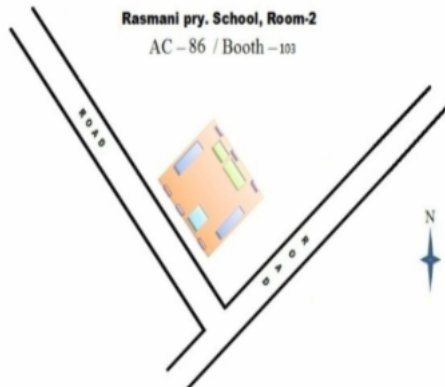

নির্বাচক নিবন্ধন আধিকারিকের স্বাক্ষর

Nazri Naksha

Google Map View

Polling Station Building Front View

Polling Station Front View

Cad View

Key MAP View

1 নাম : সুভাষ অধিকারী পিতার নাম: সত্যীশ অধিকারী বাড়ির নং : n0209 বয়স : 66 লিঙ্গ : পুরুষ	DDZ0085142 ফটো উপলব্ধ	2 নাম : তাপসী অধিকারী স্বামীর নাম: রনুজিৎ অধিকারী বাড়ির নং : n0107 বয়স : 51 লিঙ্গ : মহিলা	DDZ2351369 ফটো উপলব্ধ	3 নাম : সোমনাথ অধিকারী পিতার নাম: গোপাল অধিকারী বাড়ির নং : n0083 বয়স : 30 লিঙ্গ : পুরুষ	STB1668029 ফটো উপলব্ধ
4 নাম : আল্পনা অধিকারী স্বামীর নাম: গোপাল অধিকারী বাড়ির নং : n0083 বয়স : 55 লিঙ্গ : মহিলা	WB/12/078/261663 ফটো উপলব্ধ	5 নাম : গোপাল অধিকারী পিতার নাম: পূর্ণচন্দ্র অধিকারী বাড়ির নং : n0083 বয়স : 65 লিঙ্গ : পুরুষ	WB/12/078/261571 ফটো উপলব্ধ	6 নাম : পূরবী বিশ্বাস স্বামীর নাম: তপন বিশ্বাস বাড়ির নং : n0058 বয়স : 43 লিঙ্গ : মহিলা	STB1668011 ফটো উপলব্ধ
7 নাম : মহাদেব অধিকারী পিতার নাম: গৌরপদ অধিকারী বাড়ির নং : n0058 বয়স : 33 লিঙ্গ : পুরুষ	STB1446236 ফটো উপলব্ধ	8 নাম : রেবা অধিকারী স্বামীর নাম: গৌরপদ অধিকারী বাড়ির নং : n0058 বয়স : 57 লিঙ্গ : মহিলা	STB2212645 ফটো উপলব্ধ	9 নাম : কমলা অধিকারী স্বামীর নাম: তারক অধিকারী বাড়ির নং : n0032 বয়স : 81 লিঙ্গ : মহিলা	WB/12/078/261042 ফটো উপলব্ধ
10 নাম : সধিতা বিশ্বাস স্বামীর নাম: সুরত বিশ্বাস বাড়ির নং : এন0058 বয়স : 25 লিঙ্গ : মহিলা	STB2483477 ফটো উপলব্ধ	11 নাম : সম্পা দেবনাথ বিশ্বাস স্বামীর নাম: নয়ন দেবনাথ বাড়ির নং : নং0000 বয়স : 24 লিঙ্গ : মহিলা	STB2587780 ফটো উপলব্ধ	12 নাম : সুরত বিশ্বাস মায়ের নাম: পূরবী বিশ্বাস বাড়ির নং : n0058 বয়স : 31 লিঙ্গ : পুরুষ	STB2001758 ফটো উপলব্ধ
13 নাম : লতা অধিকারী মালী স্বামীর নাম: মহাদেব অধিকারী বাড়ির নং : n0058 বয়স : 28 লিঙ্গ : মহিলা	STB2053569 ফটো উপলব্ধ	14 নাম : ছোট্ট বিশ্বাস মায়ের নাম: পূরবী বিশ্বাস বাড়ির নং : n0058 বয়স : 28 লিঙ্গ : পুরুষ	STB1881499 ফটো উপলব্ধ	15 নাম : সুরভী অধিকারী পিতার নাম: গৌরপদ অধিকারী বাড়ির নং : n0058 বয়স : 42 লিঙ্গ : মহিলা	STB1881507 ফটো উপলব্ধ
16 নাম : রনজিৎ অধিকারী পিতার নাম: বসন্ত অধিকারী বাড়ির নং : n0107 বয়স : 66 লিঙ্গ : পুরুষ	WB/12/078/261131 ফটো উপলব্ধ	17 নাম : রিম্পা বিশ্বাস স্বামীর নাম: শুভজিৎ বিশ্বাস বাড়ির নং : পাট নং 103 বয়স : 24 লিঙ্গ : মহিলা	UPW2139657 ফটো উপলব্ধ	18 নাম : সায়নদীপ কুন্ডু পিতার নাম: নবকুমার কুন্ডু বাড়ির নং : n0034 বয়স : 29 লিঙ্গ : পুরুষ	STB1881580 ফটো উপলব্ধ
19 নাম : নেপাল কুণ্ডু পিতার নাম: গোপেশ্বর কুণ্ডু বাড়ির নং : n0037 বয়স : 51 লিঙ্গ : পুরুষ	DDZ2351393 ফটো উপলব্ধ	20 নাম : পৌলস্ত কুন্ডু পিতার নাম: গোপাল কুন্ডু বাড়ির নং : n0037 বয়স : 28 লিঙ্গ : পুরুষ	STB1881440 ফটো উপলব্ধ	21 নাম : পলি নন্দর স্বামীর নাম: উৎপল নন্দর বাড়ির নং : এন0033 বয়স : 43 লিঙ্গ : মহিলা	XLJ1415173 ফটো উপলব্ধ
22 নাম : রিমা কুণ্ডু স্বামীর নাম: তন্ময় কুণ্ডু বাড়ির নং : 8৬৩৪ বয়স : 24 লিঙ্গ : মহিলা	STB2595478 ফটো উপলব্ধ	23 নাম : তন্ময় কুণ্ডু পিতার নাম: তপন কুন্ডু বাড়ির নং : n0150 বয়স : 35 লিঙ্গ : পুরুষ	STB1258094 ফটো উপলব্ধ	24 নাম : অয়ন কুণ্ডু পিতার নাম: নবকুমার কুণ্ডু বাড়ির নং : এন0000 বয়স : 23 লিঙ্গ : পুরুষ	STB2536407 ফটো উপলব্ধ
25 নাম : সুজল কুণ্ডু পিতার নাম: নেপাল কুণ্ডু বাড়ির নং : এন0000 বয়স : 26 লিঙ্গ : পুরুষ	STB2160828 ফটো উপলব্ধ	26 নাম : জ্যোতির্ময় কুণ্ডু পিতার নাম: জয়দেব কুণ্ডু বাড়ির নং : এন0034 বয়স : 26 লিঙ্গ : পুরুষ	STB2160877 ফটো উপলব্ধ	27 নাম : উৎপল নন্দর পিতার নাম: নিমাই নন্দর বাড়ির নং : এন0033 বয়স : 43 লিঙ্গ : পুরুষ	XLJ1005693 ফটো উপলব্ধ
28 নাম : অপর্ণা কুণ্ডু স্বামীর নাম: তপন কুণ্ডু বাড়ির নং : n0150 বয়স : 57 লিঙ্গ : মহিলা	WB/12/078/261834 ফটো উপলব্ধ	29 নাম : শুক্লা মজুমদার স্বামীর নাম: হরিপদ মজুমদার বাড়ির নং : n0150 বয়স : 44 লিঙ্গ : মহিলা	DDZ2427334 ফটো উপলব্ধ	30 নাম : তপন কুণ্ডু পিতার নাম: কানাই কুণ্ডু বাড়ির নং : n0150 বয়স : 64 লিঙ্গ : পুরুষ	WB/12/078/261100 ফটো উপলব্ধ